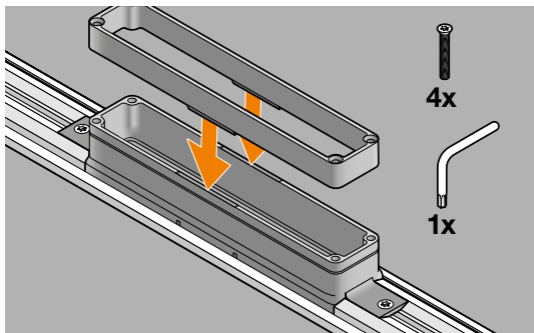

Schlüter®-KERDI-LINE-VARIO-DSE 23

Schlüter®-KERDI-LINE-VARIO-DSE 23

Schlüter-Systems KG

Schmölestraße 7 · D-58640 Iserlohn

Tel.: +49 2371 971-0 · Fax: +49 2371 971-111

info@schlueter.de · www.schlueter.de