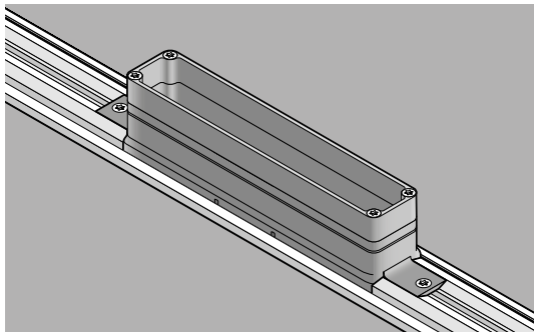

Schlüter®-KERDI-LINE-VARIO-DSE 23

Schlüter®-KERDI-LINE-VARIO-DSE 23

Schlüter-Systems KG

Schmölestraße 7 · D-58640 Iserlohn

Tel.: +49 2371 971-0 · Fax: +49 2371 971-111

info@schlueter.de · www.schlueter.de