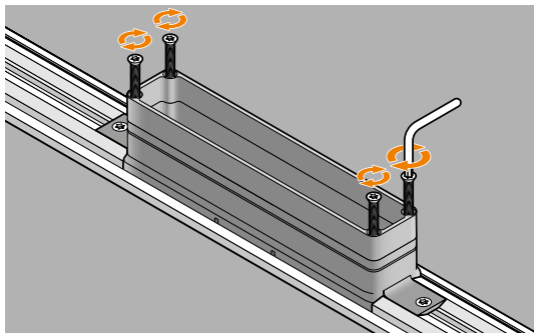

Schlüter®-KERDI-LINE-VARIO-DSE 23

Schlüter®-KERDI-LINE-VARIO-DSE 23

Schlüter-Systems KG

Schmölestraße 7 · D-58640 Iserlohn

Tel.: +49 2371 971-0 · Fax: +49 2371 971-111

info@schlueter.de · www.schlueter.de