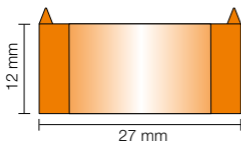

Schlüter®-KERDI-LINE-VARIO-DSE 23

Schlüter®-KERDI-LINE-VARIO-DSE 23

Schlüter-Systems KG

Schmölestraße 7 · D-58640 Iserlohn

Tel.: +49 2371 971-0 · Fax: +49 2371 971-111

info@schlueter.de · www.schlueter.de