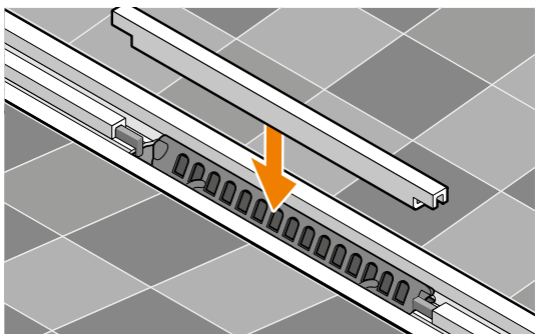

Schlüter®-KERDI-LINE-VARIO-S

Schlüter®-KERDI-LINE-VARIO-S

Schlüter-Systems KG

Schmölestraße 7 · D-58640 Iserlohn

Tel.: +49 2371 971-0 · Fax: +49 2371 971-111

info@schlueter.de · www.schlueter.de