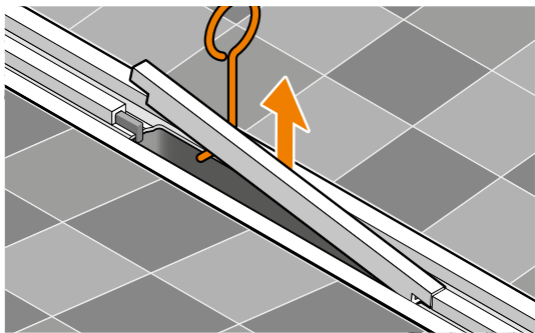

Schlüter®-KERDI-LINE-VARIO-S

Schlüter®-KERDI-LINE-VARIO-S

Schlüter-Systems KG

Schmölestraße 7 · D-58640 Iserlohn

Tel.: +49 2371 971-0 · Fax: +49 2371 971-111

info@schlueter.de · www.schlueter.de