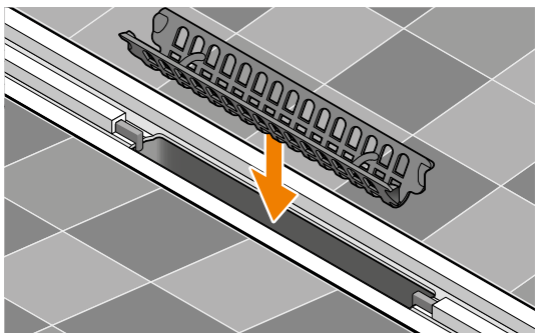

Schlüter®-KERDI-LINE-VARIO-S

Schlüter®-KERDI-LINE-VARIO-S

Schlüter-Systems KG

Schmölestraße 7 · D-58640 Iserlohn

Tel.: +49 2371 971-0 · Fax: +49 2371 971-111

info@schlueter.de · www.schlueter.de