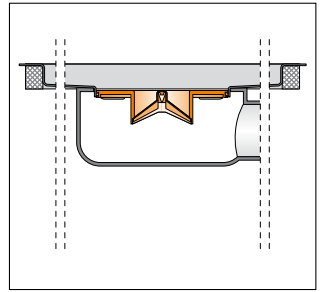

Schlüter®-KERDI-LINE-GTO (-GTM)