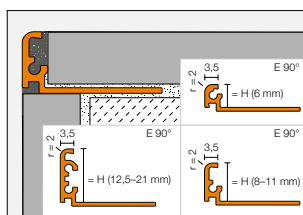

Schlüter®-JOLLY-AC