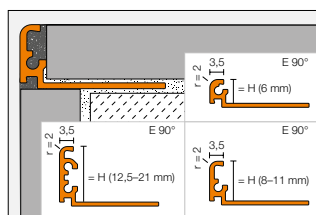

Schlüter®-JOLLY-TS