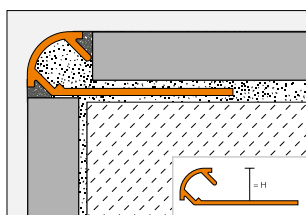

Schlüter®-RONDEC-AC