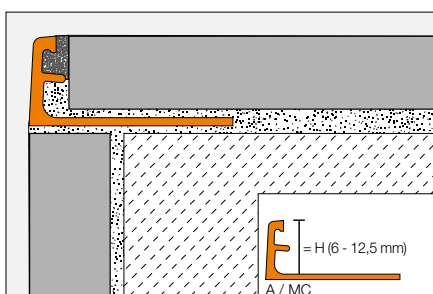

Originál. Nezaměnitelný.

Vsadte na kvalitu originálu. Vymezovač spáry se rychle prosadil u plastových ukončovacích profilů i u kvalitních profilů z mosazi a hliníku. Nyní je touto technikou vybaven i profil **Schlüter®-SCHIENE** z ušlechtilé oceli. Zde naleznete další profily s osvědčenou technikou vymezovače spáry.

Schlüter®-JOLLY