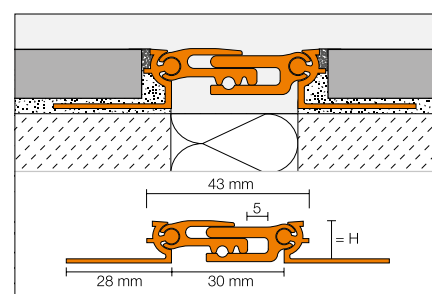

Schlüter®-DILEX-BT