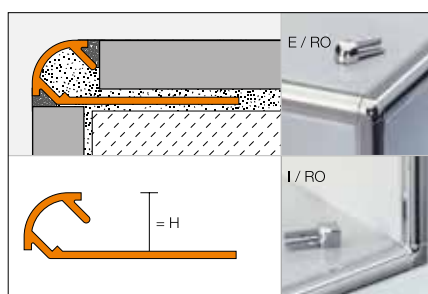

Schlüter®-RONDEC