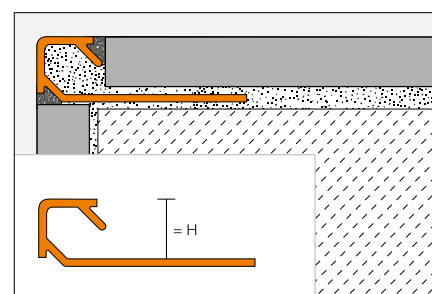

Schlüter®-QUADEC