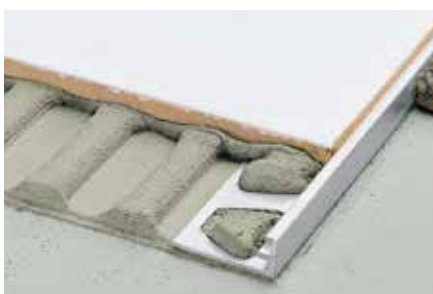

Schlüter®-SCHIENE-M/-A