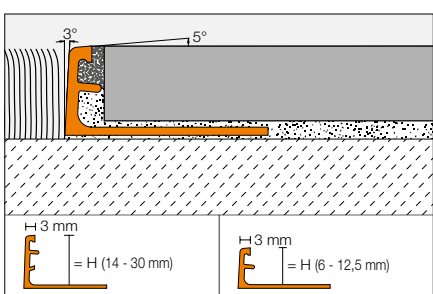

Schlüter®-SCHIENE-M/-A