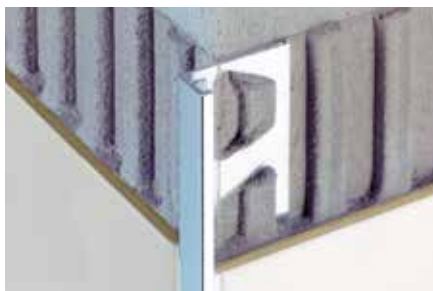

Originál. Nezaměnitelný.

Vsadte na kvalitu originálu. Vymezovač spáry se rychle prosadil u plastových ukončovacích profilů i u kvalitních profilů z mosazi a hliníku. Nyní je touto technikou vybaven i profil **Schlüter®-SCHIENE** z ušlechtilé oceli. Zde naleznete další profily s osvědčenou technikou vymezovače spáry.

Schlüter®-JOLLY