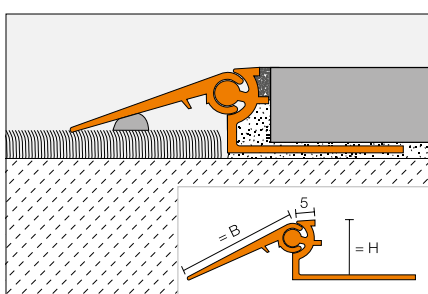

Schlüter®-RENO