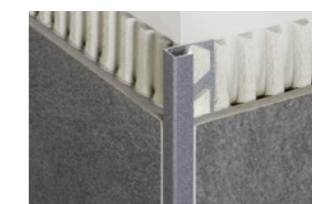

## Stěny s dekorativním profilem

Již dávno minuly časy, kdy byly hrany dlaždic glazurovány. Výsledek: na vnějších hranách stěn nebo soklů a obkladů je vidět šedá nebo hnědá neglazovaná část obkládačky. To narušuje jinak pěkný celkový dojem. A proto jsou tu ukončovací profily -RONDEC, -QUADEC, -JOLLY, -FINEC a -FINEC-SQ Schlüter-Systems, které umožní dekorativní ukončení hran a zároveň je účinně ochrání před poškozením. Kromě toho lze profily kombinovat s barevně sladěnými profilovými bordúrami Schlüter-Systems.

## Funkčnost a design

Profily Schlüter-Systems vytvářejí mechanicky odolné a dekorativní ukončení obkladů stěn a soklů z keramiky a přírodního kamene. Díky různým variantám materiálů a barev umožňují tyto profily mimořádně kreativní řešení. Barevně sladěné vnější okraje krytiny s barvami dlaždic a spárovacích hmot nebo zajímavé kontrasty. Profily chrání hrany před poškozením. Rovněž lze vytvořit ukončení, rohy nebo zakrytí soklů jiných materiálů jako jsou koberec nebo parkety.

## Kovové bordury se Schlüter-Systems

Ve spojení s dekorativními bordurovými profily Schlüter-DESIGNLINE a QUADEC-FS lze se Schlüter-Systems zdůraznit dekorativní vzhled obkladu. Tyto profily jsou ideálně vhodné i k ukončování umyvadel, barů nebo kuchyňských pracovních desek. DESIGNLINE se dodává ve variantách z ušlechtilé oceli chromované mosazi nebo eloxovaného hliníku. Můžete volit mezi různými povrchy. DESIGNLINE lze kombinovat s profily Schlüter-RONDEC a Schlüter-QUADEC se stejnými povrchy jako u vnějších rohů stěn. QUADEC-FS může mezi dvě 10 mm široké pohledové vrstvy uchytit obkladový materiál – např. ze skleněné mozaiky – a zdůraznit tak zvláště dekorativní vzhled.

## Profily Schlüter

Podrobnosti o produktu

Schlüter®-FINEC

hliník ušlechtilá ocel

Schlüter®-FINEC-SQ

Schlüter®-RONDEC

Schlüter®-QUADEC

Schlüter®-JOLLY