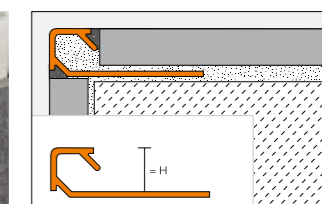

## Kovové bordury se Schlüter-Systems

Ve spojení s dekorativními bordurovými profily Schlüter-DESIGNLINE a QUADEC-FS lze se Schlüter-Systems zdůraznit dekorativní vzhled obkladu. Tyto profily jsou ideálně vhodné i k ukončování umyvadel, barů nebo kuchyňských pracovních desek. DESIGNLINE se dodává ve variantách z ušlechtilé oceli chromované mosazi nebo eloxovaného hliníku. Můžete volit mezi různými povrchy. DESIGNLINE lze kombinovat s profily Schlüter-RONDEC a Schlüter-QUADEC se stejnými povrchy jako u vnějších rohů stěn. QUADEC-FS může mezi dvě 10 mm široké pohledové vrstvy uchytit obkladový materiál – např. ze skleněné mozaiky – a zdůraznit tak zvláště dekorativní vzhled.

## Profily Schlüter

Podrobnosti o produktu

Schlüter®-FINEC

hliník ušlechtilá ocel

Schlüter®-FINEC-SQ

Schlüter®-RONDEC

Schlüter®-QUADEC

Schlüter®-JOLLY