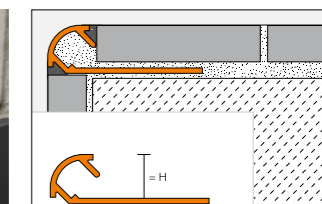

## Kovové bordury se Schlüter-Systems

Ve spojení s dekorativními bordurovými profily Schlüter-DESIGNLINE a QUADEC-FS lze se Schlüter-Systems zdůraznit dekorativní vzhled obkladu. Tyto profily jsou ideálně vhodné i k ukončování umyvadel, barů nebo kuchyňských pracovních desek. DESIGNLINE se dodává ve variantách z ušlechtilé oceli chromované mosazi nebo eloxovaného hliníku. Můžete volit mezi různými povrchy. DESIGNLINE lze kombinovat s profily Schlüter-RONDEC a Schlüter-QUADEC se stejnými povrchy jako u vnějších rohů stěn. QUADEC-FS může mezi dvě 10 mm široké pohledové vrstvy uchytit obkladový materiál – např. ze skleněné mozaiky – a zdůraznit tak zvláště dekorativní vzhled.

## Profily Schlüter

Podrobnosti o produktu

Schlüter®-FINEC

hliník ušlechtilá ocel

Schlüter®-FINEC-SQ

Schlüter®-RONDEC

Schlüter®-QUADEC

Schlüter®-JOLLY