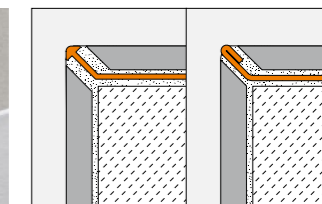

## Stěny s dekorativním profilem

Již dávno minuly časy, kdy byly hrany dlaždic glazurovány. Výsledek: na vnějších hranách stěn nebo soklů a obkladů je vidět šedá nebo hnědá neglazovaná část obkládačky. To narušuje jinak pěkný celkový dojem. A proto jsou tu ukončovací profily -RONDEC, -QUADEC, -JOLLY, -FINEC a -FINEC-SQ Schlüter-Systems, které umožní dekorativní ukončení hran a zároveň je účinně ochrání před poškozením. Kromě toho lze profily kombinovat s barevně sladěnými profilovými bordúrami Schlüter-Systems.

## Funkčnost a design

Profily Schlüter-Systems vytvářejí mechanicky odolné a dekorativní ukončení obkladů stěn a soklů z keramiky a přírodního kamene. Díky různým variantám materiálů a barev umožňují tyto profily mimořádně kreativní řešení. Barevně sladěné vnější okraje krytiny s barvami dlaždic a spárovacích hmot nebo zajímavé kontrasty. Profily chrání hrany před poškozením. Rovněž lze vytvořit ukončení, rohy nebo zakrytí soklů jiných materiálů jako jsou koberec nebo parkety.

## Kovové bordury se Schlüter-Systems

Ve spojení s dekorativními bordurovými profily Schlüter-DESIGNLINE a QUADEC-FS lze se Schlüter-Systems zdůraznit dekorativní vzhled obkladu. Tyto profily jsou ideálně vhodné i k ukončování umyvadel, barů nebo kuchyňských pracovních desek. DESIGNLINE se dodává ve variantách z ušlechtilé oceli chromované mosazi nebo eloxovaného hliníku. Můžete volit mezi různými povrchy. DESIGNLINE lze kombinovat s profily Schlüter-RONDEC a Schlüter-QUADEC se stejnými povrchy jako u vnějších rohů stěn. QUADEC-FS může mezi dvě 10 mm široké pohledové vrstvy uchytit obkladový materiál – např. ze skleněné mozaiky – a zdůraznit tak zvláště dekorativní vzhled.

## Profily Schlüter

Podrobnosti o produktu

Schlüter®-FINEC

hliník ušlechtilá ocel

Schlüter®-FINEC-SQ

Schlüter®-RONDEC

Schlüter®-QUADEC

Schlüter®-JOLLY