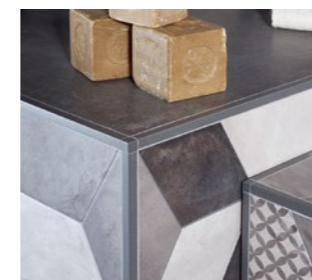

Schlüter®-QUADEC