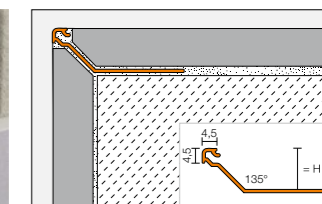

## Kovové bordury se Schlüter-Systems

Ve spojení s dekorativními bordurovými profily Schlüter-DESIGNLINE a QUADEC-FS lze se Schlüter-Systems zdůraznit dekorativní vzhled obkladu. Tyto profily jsou ideálně vhodné i k ukončování umyvadel, barů nebo kuchyňských pracovních desek. DESIGNLINE se dodává ve variantách z ušlechtilé oceli chromované mosazi nebo eloxovaného hliníku. Můžete volit mezi různými povrchy. DESIGNLINE lze kombinovat s profily Schlüter-RONDEC a Schlüter-QUADEC se stejnými povrchy jako u vnějších rohů stěn. QUADEC-FS může mezi dvě 10 mm široké pohledové vrstvy uchytit obkladový materiál – např. ze skleněné mozaiky – a zdůraznit tak zvláště dekorativní vzhled.

## Profily Schlüter

Podrobnosti o produktu

Schlüter®-FINEC

hliník ušlechtilá ocel

Schlüter®-FINEC-SQ

Schlüter®-RONDEC

Schlüter®-QUADEC

Schlüter®-JOLLY