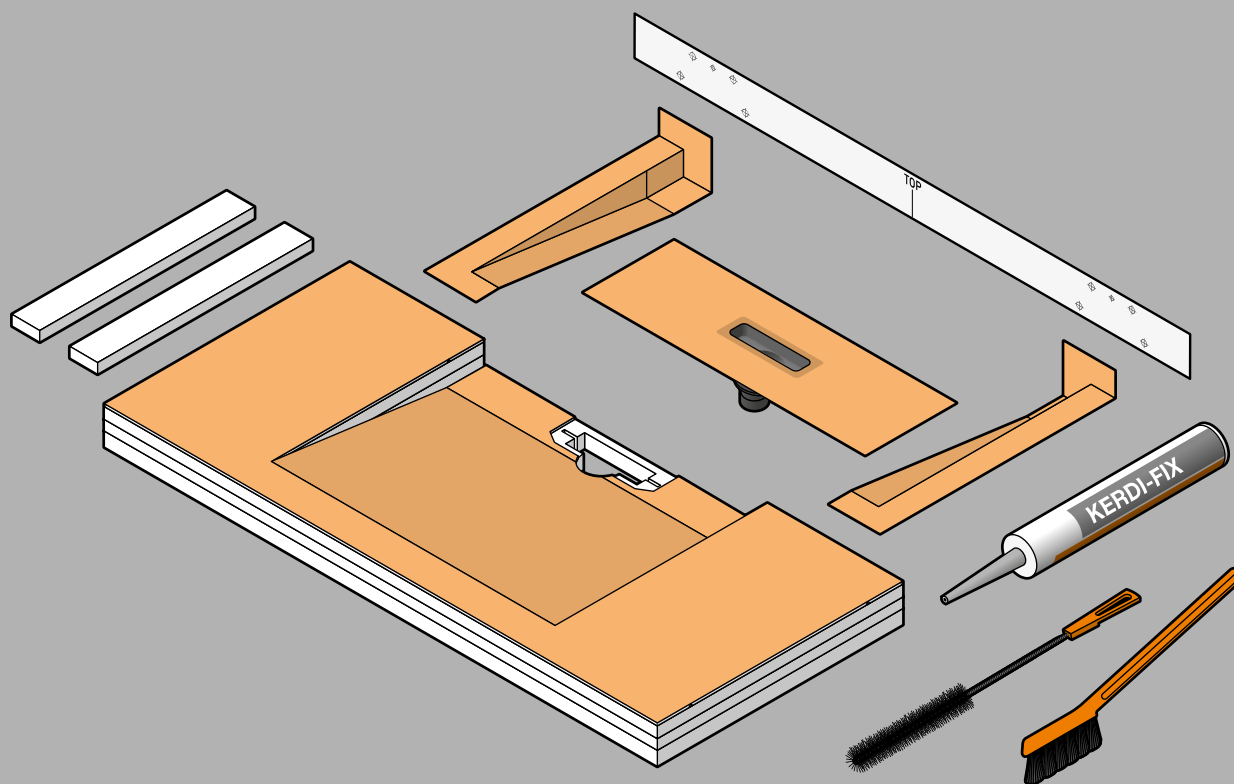

Einbauanleitung

Schlüter®-KERDI-BOARD-WW

- EN Installation Instructions
- FR Instructions de montage
- IT Istruzioni di montaggio
- NL Montagehandleiding
- ES Instrucciones de instalación
- DA Monteringsvejledning konsol
- CS Montážní návod
- PL Instrukcja montażu
- PT Instruções de montagem
- HU Beépítési és szerelési útmutató
- TR Montaj talimatları
- EL Οδηγίες τοποθέτησης