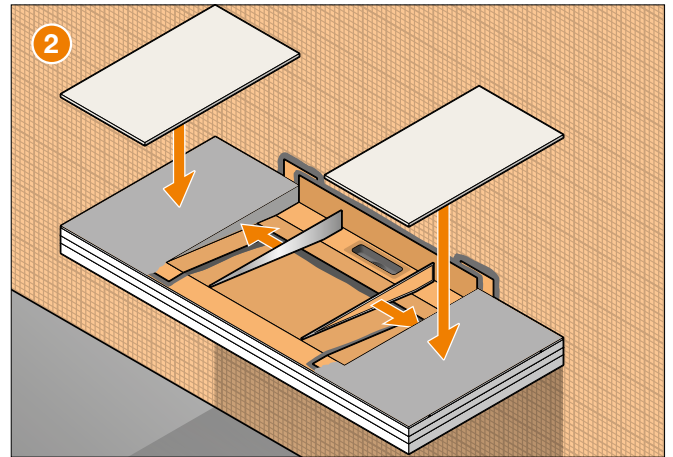

INNOVATIONEN MIT PROFIL

Schlüter-Systems KG · Schmölestraße 7 · D-58640 Iserlohn
Tel.: +49 2371 971-0 · Fax: +49 2371 971-1111 · info@schlueter.de · schlueter.de