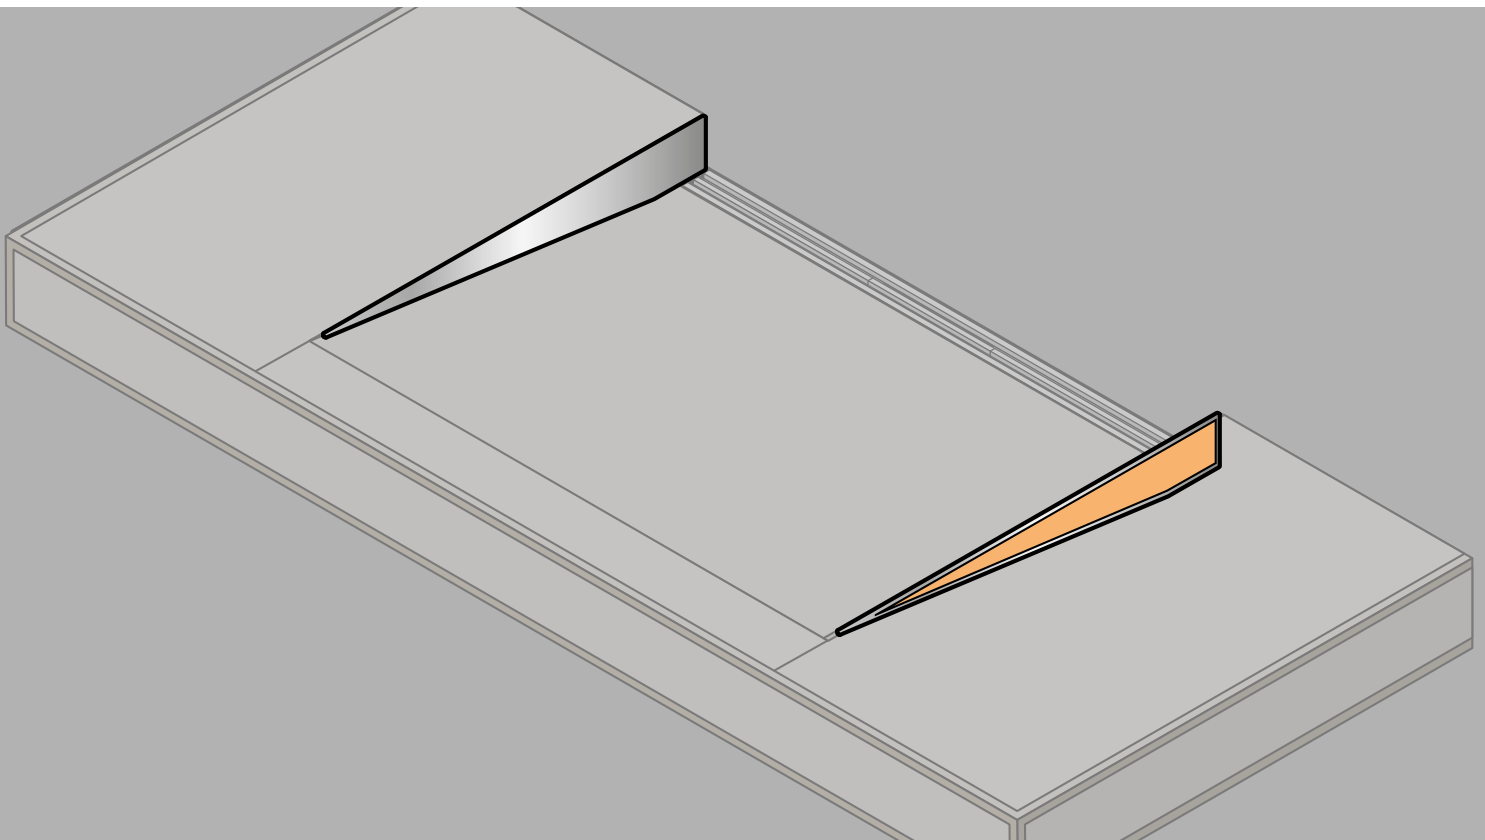

Einbauanleitung

Schlüter®-WASHBASINPROFILE-WW

- EN** Installation Instructions
- FR** Instructions de montage
- IT** Istruzioni di montaggio
- NL** Montagehandleiding
- ES** Instrucciones de instalación
- DA** Monteringsvejledning konsol
- CS** Montážní návod
- PL** Instrukcja montażu
- PT** Instruções de montagem
- HU** Beépítési és szerelési útmutató
- TR** Montaj talimatları
- EL** Οδηγίες τοποθέτησης