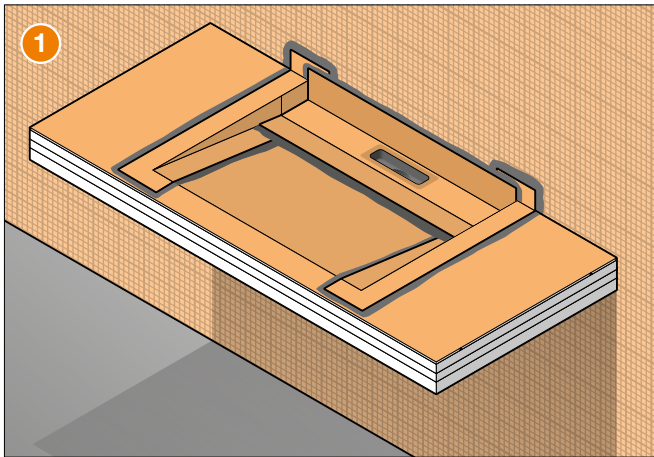

INNOVATIONEN MIT PROFIL

Schlüter-Systems KG · Schmölestraße 7 · D-58640 Iserlohn
Tel.: +49 2371 971-0 · Fax: +49 2371 971-1111 · info@schlueter.de · schlueter.de