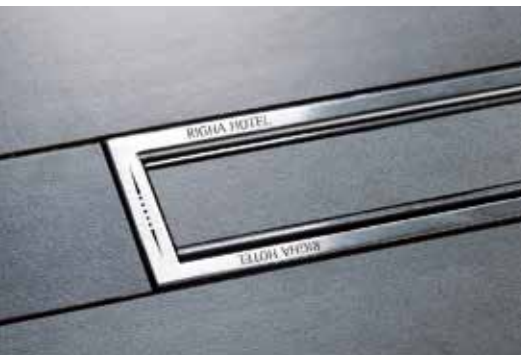

My Schlüter®-KERDI-LINE

Creatief. Persoonlijk. Uniek.

Schlüter®-KERDI-LINE nu met uw persoonlijk accent.
Gravures naar wens.

My KERDI-LINE. Douches met een persoonlijk accent.

Het uitgebreide programma van de beproefde **Schlüter®-KERDI-LINE** afvoergoten is nu nog groter geworden. U kunt naar wens de Schlüter®-KERDI-LINE op drie verschillende manieren voorzien van een gravure. Zo krijgen douches een uniek design.

Schlüter®-KERDI-LINE wordt My KERDI-LINE

Met verschillende graveerprocessen kunt u het rooster en frame of allebei vormgeven. Met tekens, afbeeldingen of teksten kunt u een extra designaccent toevoegen, uw merkidentiteit versterken of gewoon zorgen voor een glimlach in de ochtend.