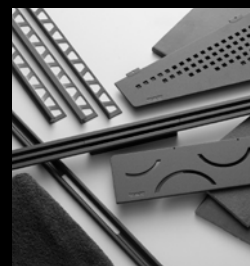

Meer informatie vindt u op internet

Zijn wij erin geslaagd u enthousiast te maken voor de producten van Schlüter-Systems?
Dan wilt u vast en zeker graag meer informatie. Daarvoor surft u het beste naar onze website.

schlueter-systems.nl

Bezoek ons ook op Instagram, Facebook en Youtube.

i

Design-idee: combineer met Schlüter-TRENDLINE

Wanneer het om een stijlvolle vormgeving met keramiek gaat, bent u bij TRENDLINE aan het goede adres. In dit assortiment vindt u afsluitprofielen, afwateringsprofielen, planchetten en holplintprofielen met gekleurde structuurcoatings.

Combineer naar eigen smaak.

Schlüter-Systems KG Schmölestraße 7 | D-58640 Iserlohn

+49 2371 971-0 +49 2371 971-1112 export@schlueter.de schlueter-systems.com

Schlüter-Systems KG BeNeLux Bureau | Schotelven 28 | B-2370 Arendonk

+32 14 44 30 80 benelux@schlueter.de schlueter-systems.nl