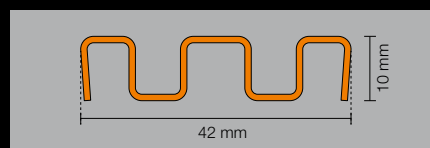

- ✓ Discrete, smalle afwateringsprofielen
- ✓ Kan harmonisch in het tegeloppervlak geïntegreerd worden
- ✓ Individueel inkortbaar (22 – 180 cm) en in hoogte verstelbaar
- ✓ 26 mm smal oppervlak
- ✓ Hoogwaardige materialen: roestvast staal geborsteld en aluminium met TRENDLINE-coating
- ✓ Tijdloos, elegant design
- ✓ Eenvoudig te verwerken

## Schlüter®-KERDI-LINE-VARIO WAVE

Schlüter-KERDI-LINE-VARIO WAVE is een inkortbaar, W-vormig afwateringsprofiel dat bij de Schlüter-KERDI-LINE-VARIO-H afvoerset wordt gebruikt. Het water wordt afgevoerd via een afvoersleuf, die met een afneembaar afdekelement wordt afgedekt. Het profiel wordt met 2 eindkapjes geleverd en kan door het aanbrengen van dunbedmortel aan de dikte van de vloerbekleding worden aangepast.

- ✓ Discrete, smalle afwateringsprofielen
- ✓ Afwateringsprofielen individueel inkortbaar (22 – 180 cm) en in hoogte verstelbaar
- ✓ 2 Varianten: 34 mm oppervlak of 42 mm oppervlak met brede afwatering zodat er een haarzeef in kan worden aangebracht
- ✓ Hoogwaardige materialen: roestvast staal geborsteld en aluminium met TRENDLINE-coating
- ✓ Tijdloos design
- ✓ Eenvoudig te verwerken