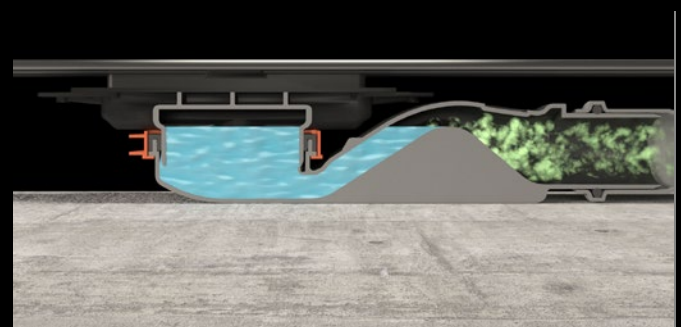

## Wij hebben van iets goeds, iets beters gemaakt: de VARIO afvoertechniek

Afvoereenheden met een vlakke opbouw zijn bij Schlüter-Systems traditie. Wij hebben de beproefde techniek verder ontwikkeld en verfijnd door de krachtige, golfvormige afvoer te combineren met een nieuwe afvoeradapter met

geïntegreerde, flexibele afdichtingsmanchet die perfect past bij onze afwateringsprofielen. KERDI-LINE was nog nooit zo flexibel.

- ✓ Zeer vlakke afvoerbehuizing
- ✓ 360° draaibare, golfvormige afvoer
- ✓ Geïntegreerde stankafsluiter
- ✓ Hoge stroomsnelheid in de vloerafvoer
- ✓ Zelfreinigend effect
- ✓ Afvoeradapter met geïntegreerde KERDI-FLEX-manchet
- ✓ Eenvoudige dichtheidscontrole via een opening in de beschermingsafdekking
- ✓ Normconforme afvoercapaciteit en waterslot volgens DIN 1253 (KERDI-LINE-VARIO-H 50)
- ✓ Geluidsisolatie
- ✓ Multifunctionele beschermingsafdekking:
  - beschermingsfunctie
  - afreihulp dekvloer
  - centreermarkeringen
  - watertestaansluiting
  - afstandhouder voor wandinstallatie

360° draaibare, golfvormige afvoer

Lage inbouwhoogte

Zelfreinigend effect door hoge stroomsnelheid

Permanente stankafsluiter door golfvorm