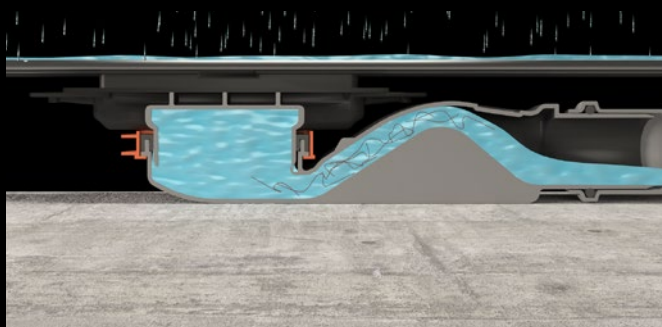

## Wij hebben van iets goeds, iets beters gemaakt: de VARIO afvoertechniek

Afvoereenheden met een vlakke opbouw zijn bij Schlüter-Systems traditie. Wij hebben de beproefde techniek verder ontwikkeld en verfijnd door de krachtige, golfvormige afvoer te combineren met een nieuwe afvoeradapter met

geïntegreerde, flexibele afdichtingsmanchet die perfect past bij onze afwateringsprofielen. KERDI-LINE was nog nooit zo flexibel.

- ✓ Zeer vlakke afvoerbehuizing
- ✓ 360° draaibare, golfvormige afvoer
- ✓ Geïntegreerde stankafsluiter
- ✓ Hoge stroomsnelheid in de vloerafvoer
- ✓ Zelfreinigend effect
- ✓ Afvoeradapter met geïntegreerde KERDI-FLEX-manchet
- ✓ Eenvoudige dichtheidscontrole via een opening in de beschermingsafdekking
- ✓ Normconforme afvoercapaciteit en waterslot volgens DIN 1253 (KERDI-LINE-VARIO-H 50)
- ✓ Geluidsisolatie
- ✓ Multifunctionele beschermingsafdekking:
  - beschermingsfunctie
  - afreihulp dekvloer
  - centreermarkeringen
  - watertestaansluiting
  - afstandhouder voor wandinstallatie

360° draaibare, golfvormige afvoer

Lage inbouwhoogte

Zelfreinigend effect door hoge stroomsnelheid

Permanente stankafsluiter door golfvorm