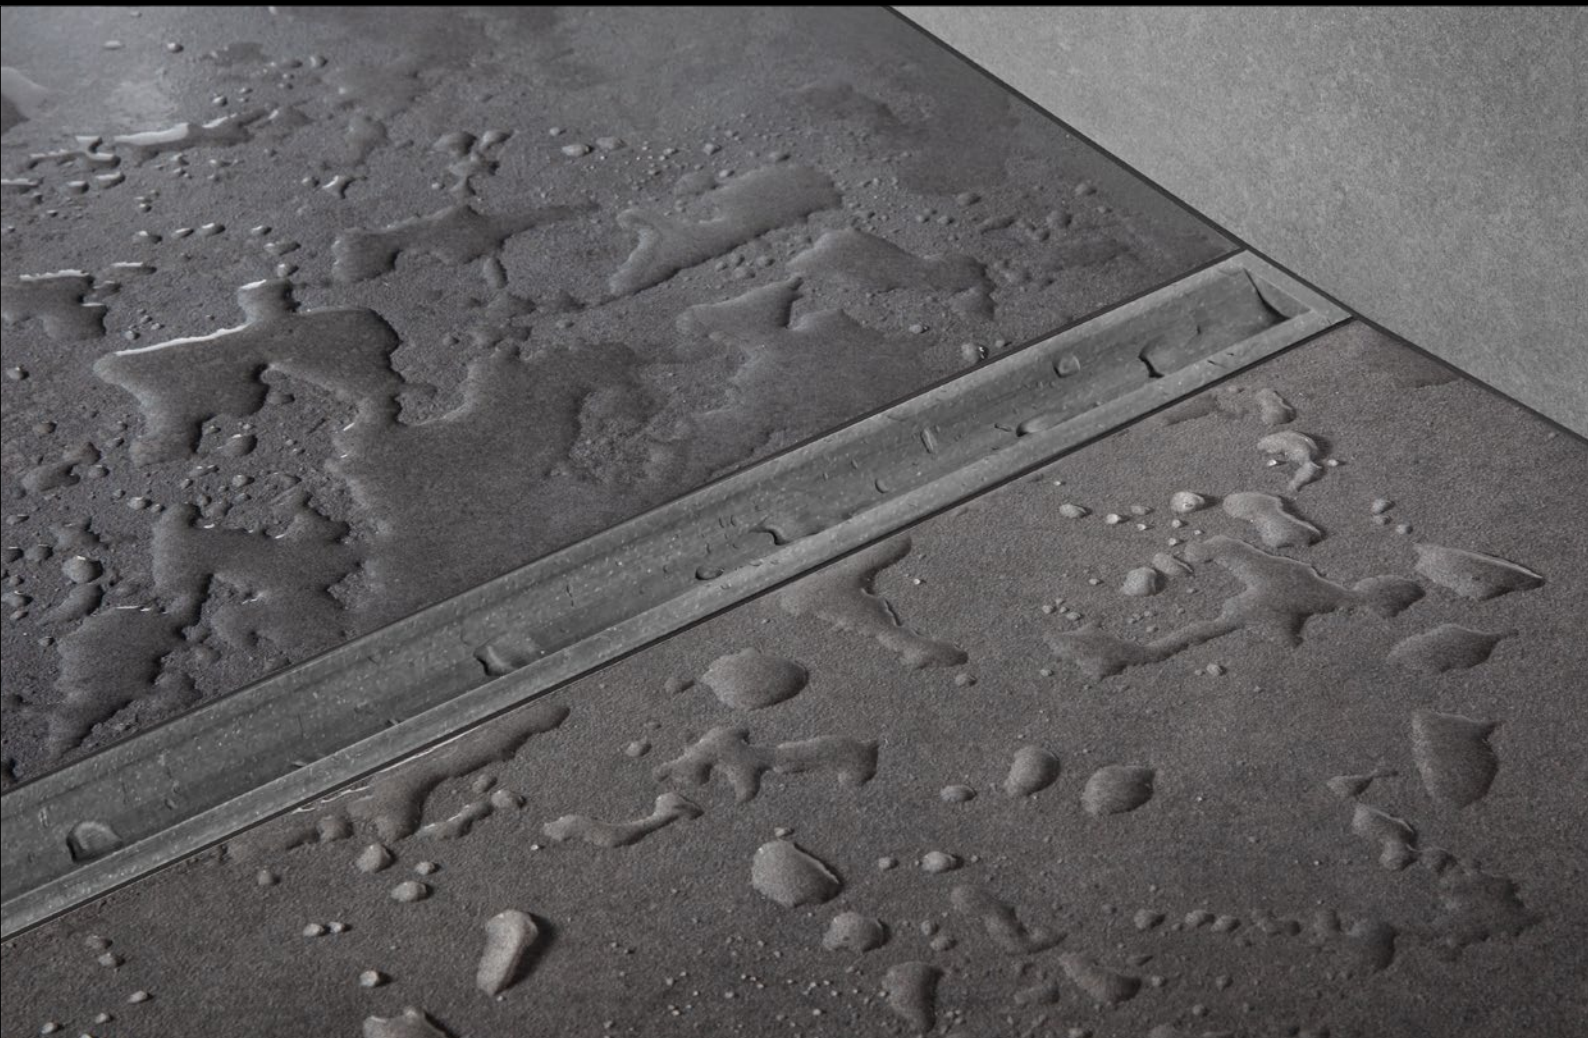

Schlüter®-KERDI-LINE-VARIO COVE

Schlüter-KERDI-LINE-VARIO COVE is een inkortbaar, hol afwateringsprofiel dat samen met de Schlüter-KERDI-LINE-VARIO-H-afvoerset wordt gebruikt. Het water wordt afgevoerd door een afvoersleuf. Het profiel wordt met 2 eindkapjes geleverd en kan door het aanbrengen van dunbedmortel aan de dikte van de vloerbekleding worden aangepast. Het profiel is toegankelijk voor rolstoelen.

- ✓ Discrete, smalle afwateringsprofielen
- ✓ Kan harmonisch in het tegeloppervlak geïntegreerd worden
- ✓ Individueel inkortbaar (22 – 180 cm) en in hoogte verstelbaar
- ✓ 26 mm smal oppervlak
- ✓ Hoogwaardige materialen: roestvast staal geborsteld en aluminium met TRENDLINE-coating
- ✓ Tijdloos, elegant design
- ✓ Eenvoudig te verwerken