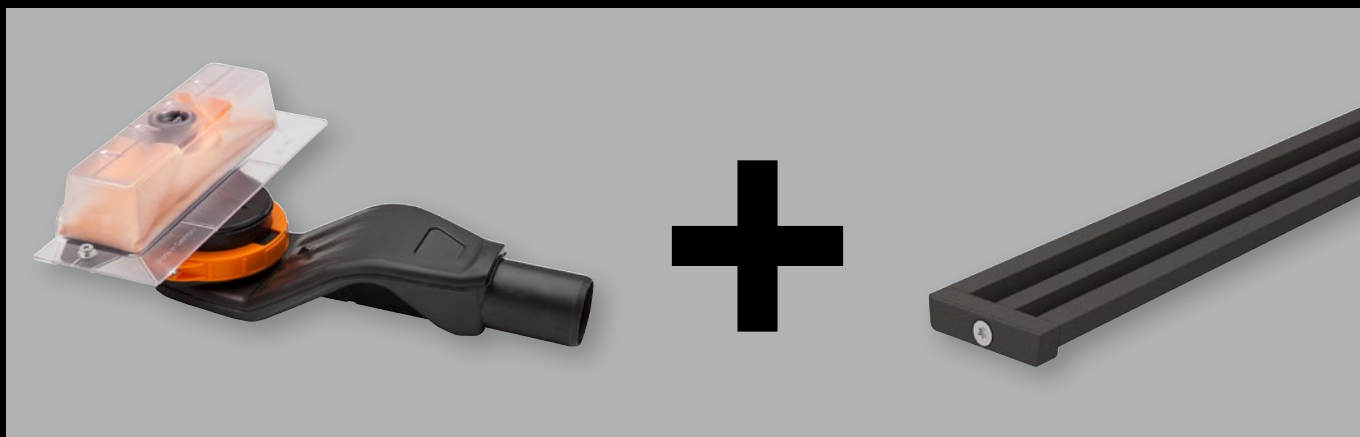

360° draaibare, golfvormige afvoer

Lage inbouwhoogte

Zelfreinigend effect door hoge stroomsnelheid

Permanente stankafsluiter door golfvorm

## De nieuwe en variabele lijnafvoergoot

Een lijnafvoergoot kan zo eenvoudig zijn: met KERDI-LINE-VARIO. Want in plaats van een starre gootconstructie met frame en rooster, heeft u bij dit systeem alleen een afwateringsprofiel en een afvoerset nodig. Deze passen altijd. En de profielen kunnen ter plaatse op de gewenste lengte worden ingekort. 22 cm of 180 cm: een profiel voor elke toepassing.