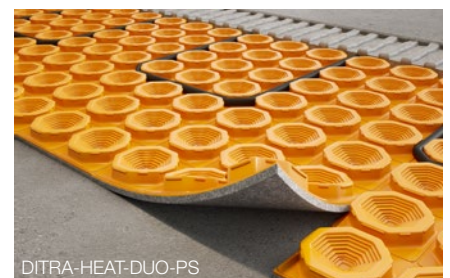

DITRA-HEAT-PS

DITRA-HEAT-DUO-PS

Toepassingsgebieden

- Binnen
- Grote formaten
- Kritische ondergronden
- Geschikt als volwaardig verwarmingssysteem
- Reserveverwarming voor gebouwen
- Gebouwen die af en toe worden gebruikt
- Energiezuinige gebouwen (CHC)

Functies

- Lage opbouwhoogte
- Vloerverwarming
- Dampdrukknivellering
- Hechtcontact
- Lastverdeling
- Barstoverbrugging
- Contactgeluidsisolatie (DUO-PS)
- Hechtende ontkoppeling
- Contactafdichting
- Actieve warmtespreiding
- Zelfklevend – Peel & Stick

Mogelijke ondergronden / toepassingen

- Beton
- Verse cementdekvloer
- Calciumsulfaatdekvloer
- Verwarmde dekvloeren
- Houten ondergronden
- Kunststofbekledingen en coatings

Meer informatie op internet en op YouTube