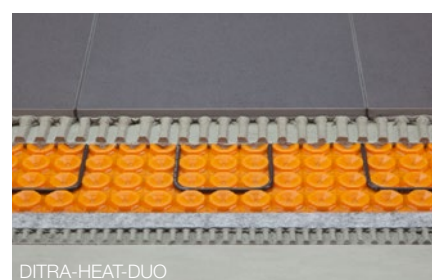

Dit kan DITRA-HEAT / -DUO

Zowel bij nieuwbouw als renovatie naar moderne maatstaven worden klassieke radiatoren vaak weggelaten. Want die vormen vaak een hindernis bij het flexibel inrichten van een ruimte. Oplossingen die populair zijn bij bouwers en verbouwers: DITRA-HEAT en DITRA-HEAT-DUO met beproefde DITRA-technologie. Want dankzij de speciale noppenstructuur kunnen elektrische kabels probleemloos worden aangebracht.

Daardoor kan met DITRA-HEAT niet alleen een ideale ondergrond voor tegels en natuursteen worden gerealiseerd, maar tegelijkertijd ook een innovatief verwarmingssysteem voor de vloer en de wand: DITRA-HEAT-E zorgt voor warmte daar waar het nodig is – als vloerverwarming in de hele badkamer of op een betegelde zitbank. In de wand geïntegreerd brengt deze de douche en de handdoekhouder op temperatuur. DITRA-HEAT-DUO is ideaal voor een snelle en kortstondige verwarming. Vooral in een badkamer die slechts af en toe wordt gebruikt, werkt het systeem snel en efficiënt.

Toepassingsgebieden

- Binnen
- Grote formaten
- Kritische ondergronden
- Geschikt als volwaardig verwarmingssysteem
- Reserveverwarming voor gebouwen
- Gebouwen die af en toe worden gebruikt
- Energiezuinige gebouwen (CHC)

Functies

- Lage opbouwhoogte
- Vloerverwarming
- Dampdrukknivellering
- Hechtcontact
- Lastverdeling
- Barstoverbrugging
- Contactgeluidsisolatie (DUO)
- Hechtende ont koppeling
- Contactafdichting
- Actieve warmtespreiding

Mogelijke ondergronden / toepassingen

- Beton
- Verse cementdekvloer
- Calciumsulfaatdekvloer
- Verwarmde dekvloeren
- Metselwerk/ gemengde ondergronden
- Gipspleister
- Houten ondergronden
- Kunststofbekledingen en coatings

Meer informatie op internet en op YouTube