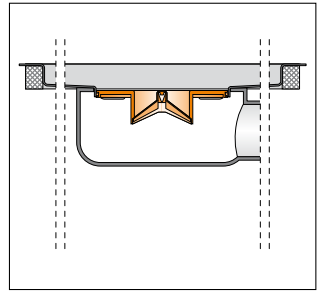

Schlüter®-KERDI-LINE-GTO (-GTM)
Schlüter®-KERDI-DRAIN-R10 GT
Trocken-Geruchsverschluss • Dry stench trap

Schlüter®-KERDI-LINE-GTO (-GTM)

Schlüter®-KERDI-DRAIN-R10 GT