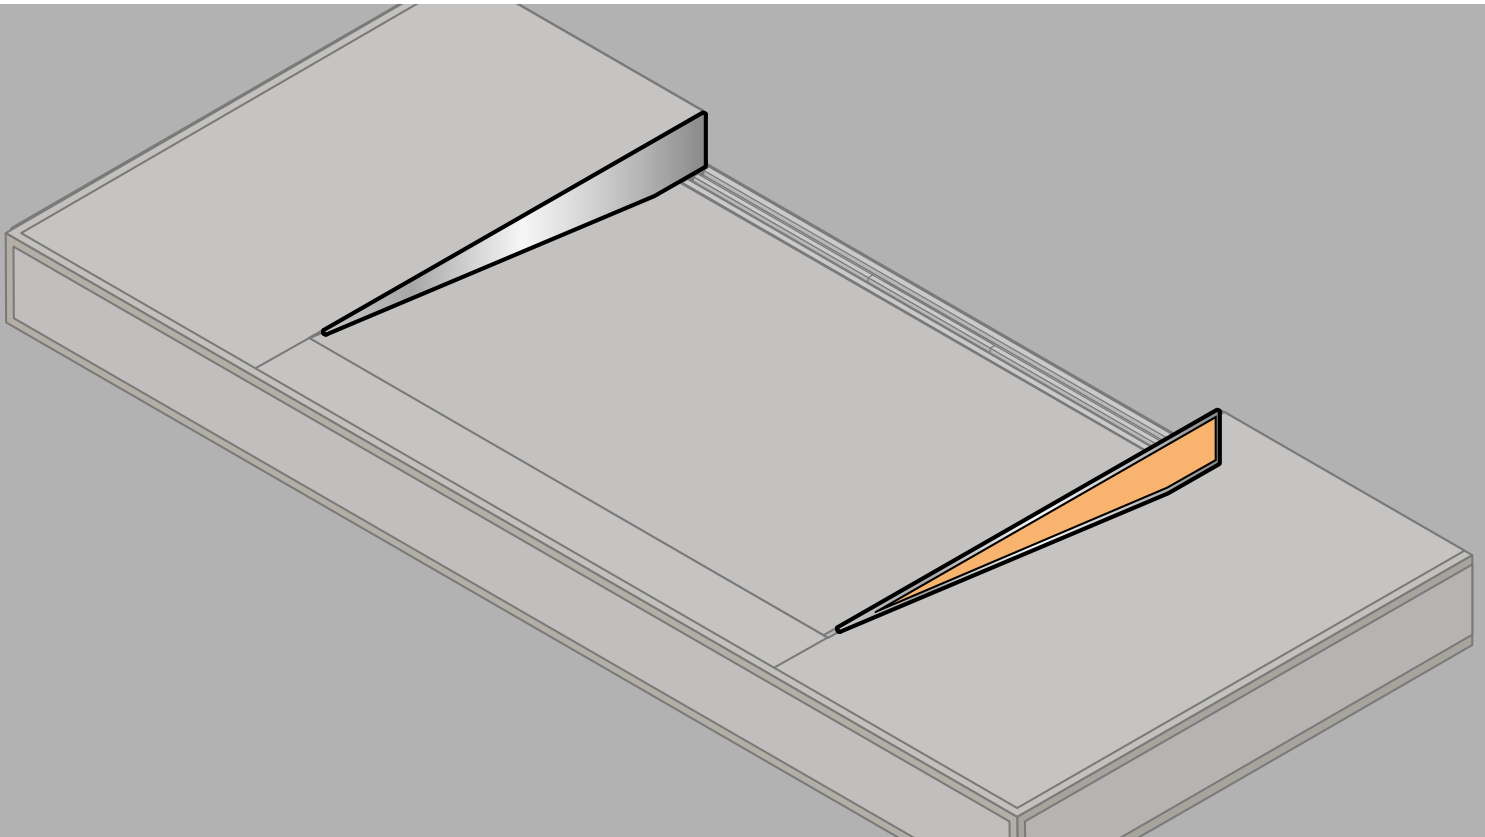

# Einbauanleitung

Schlüter®-WASHBASINPROFILE-WW

- EN** Installation Instructions
- FR** Instructions de montage
- IT** Istruzioni di montaggio
- NL** Montagehandleiding
- ES** Instrucciones de instalación
- DA** Monteringsvejledning konsol
- CS** Montážní návod
- PL** Instrukcja montażu
- PT** Instruções de montagem
- HU** Beépítési és szerelési útmutató
- TR** Montaj talimatları
- EL** Οδηγίες τοποθέτησης