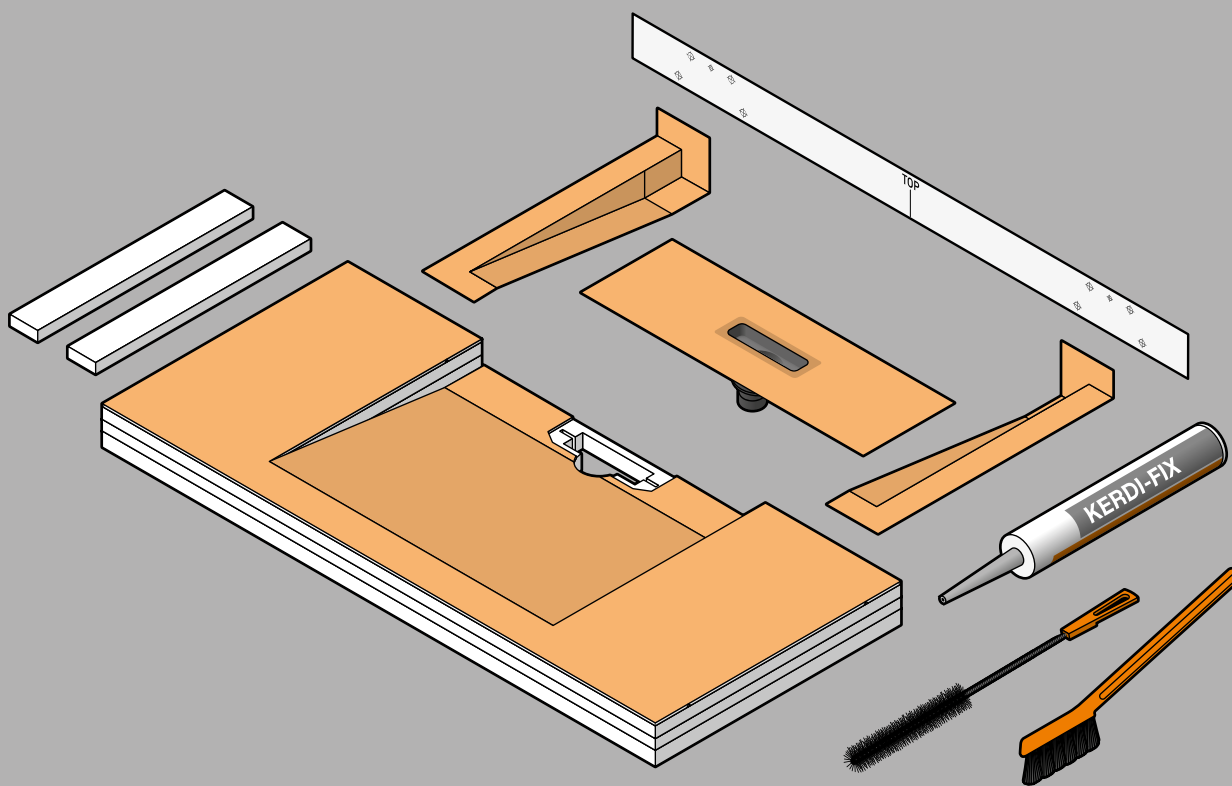

Einbauanleitung

Schlüter®-KERDI-BOARD-WW

- EN Installation Instructions
- FR Instructions de montage
- IT Istruzioni di montaggio
- NL Montagehandleiding
- ES Instrucciones de instalación
- DA Monteringsvejledning konsol
- CS Montážní návod
- PL Instrukcja montażu
- PT Instruções de montagem
- HU Beépítési és szerelési útmutató
- TR Montaj talimatları
- EL Οδηγίες τοποθέτησης