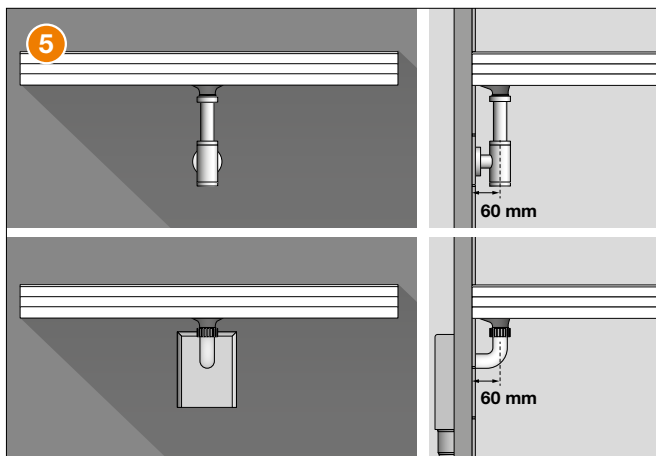

Einbauanleitung

Schlüter®-KERDI-BOARD-WW

- EN Installation Instructions
- FR Instructions de montage
- IT Istruzioni di montaggio
- NL Montagehandleiding
- ES Instrucciones de instalación
- DA Monteringsvejledning konsol
- CS Montážní návod
- PL Instrukcja montażu
- PT Instruções de montagem
- HU Beépítési és szerelési útmutató
- TR Montaj talimatları
- EL Οδηγίες τοποθέτησης