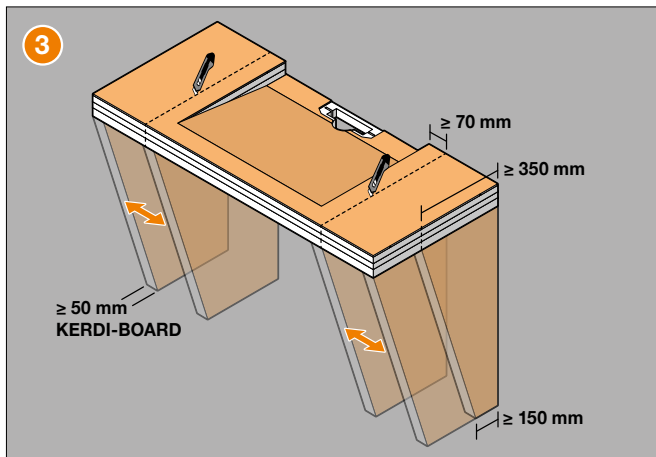

Einbauanleitung

Schlüter®-KERDI-BOARD-WW

- EN Installation Instructions
- FR Instructions de montage
- IT Istruzioni di montaggio
- NL Montagehandleiding
- ES Instrucciones de instalación
- DA Monteringsvejledning konsol
- CS Montážní návod
- PL Instrukcja montażu
- PT Instruções de montagem
- HU Beépítési és szerelési útmutató
- TR Montaj talimatları
- EL Οδηγίες τοποθέτησης