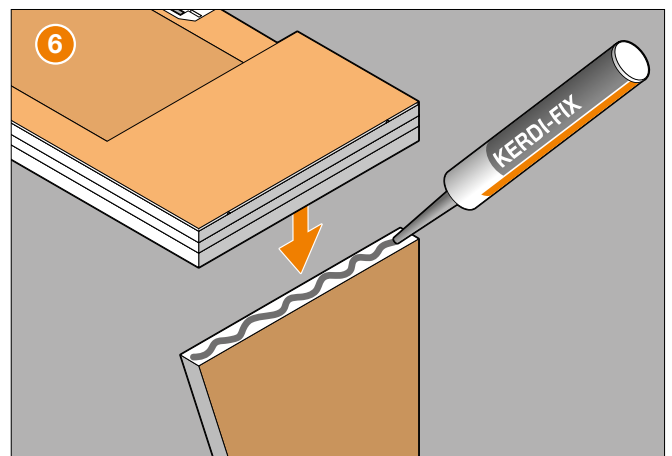

Einbauanleitung

Schlüter®-KERDI-BOARD-WW

- EN Installation Instructions
- FR Instructions de montage
- IT Istruzioni di montaggio
- NL Montagehandleiding
- ES Instrucciones de instalación
- DA Monteringsvejledning konsol
- CS Montážní návod
- PL Instrukcja montażu
- PT Instruções de montagem
- HU Beépítési és szerelési útmutató
- TR Montaj talimatları
- EL Οδηγίες τοποθέτησης