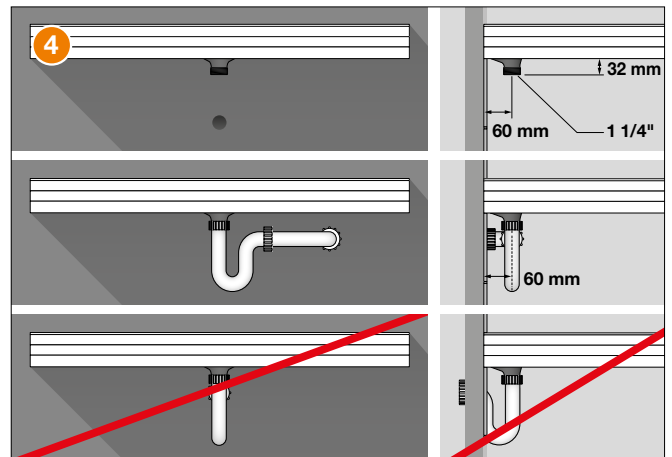

Einbauanleitung

Schlüter®-KERDI-BOARD-WW

- EN Installation Instructions
- FR Instructions de montage
- IT Istruzioni di montaggio
- NL Montagehandleiding
- ES Instrucciones de instalación
- DA Monteringsvejledning konsol
- CS Montážní návod
- PL Instrukcja montażu
- PT Instruções de montagem
- HU Beépítési és szerelési útmutató
- TR Montaj talimatları
- EL Οδηγίες τοποθέτησης