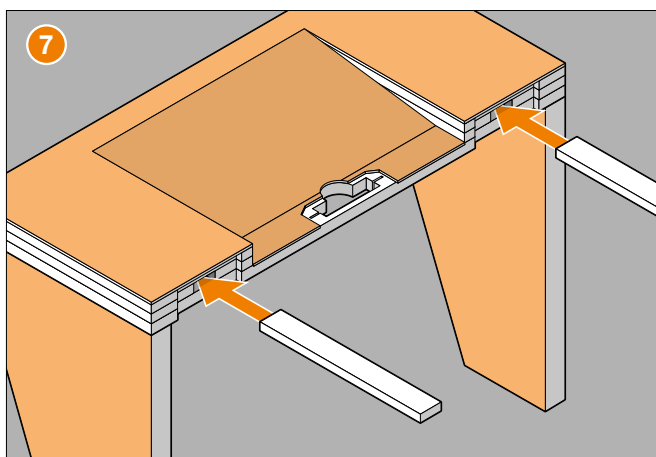

Einbauanleitung

Schlüter®-KERDI-BOARD-WW

- EN Installation Instructions
- FR Instructions de montage
- IT Istruzioni di montaggio
- NL Montagehandleiding
- ES Instrucciones de instalación
- DA Monteringsvejledning konsol
- CS Montážní návod
- PL Instrukcja montażu
- PT Instruções de montagem
- HU Beépítési és szerelési útmutató
- TR Montaj talimatları
- EL Οδηγίες τοποθέτησης