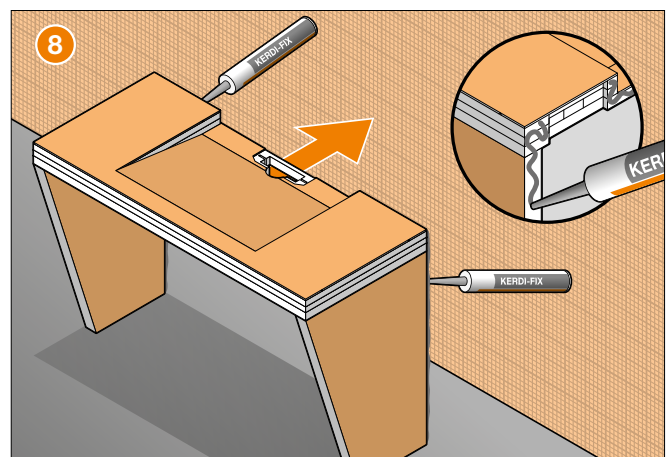

Einbauanleitung

Schlüter®-KERDI-BOARD-WW

- EN Installation Instructions
- FR Instructions de montage
- IT Istruzioni di montaggio
- NL Montagehandleiding
- ES Instrucciones de instalación
- DA Monteringsvejledning konsol
- CS Montážní návod
- PL Instrukcja montażu
- PT Instruções de montagem
- HU Beépítési és szerelési útmutató
- TR Montaj talimatları
- EL Οδηγίες τοποθέτησης