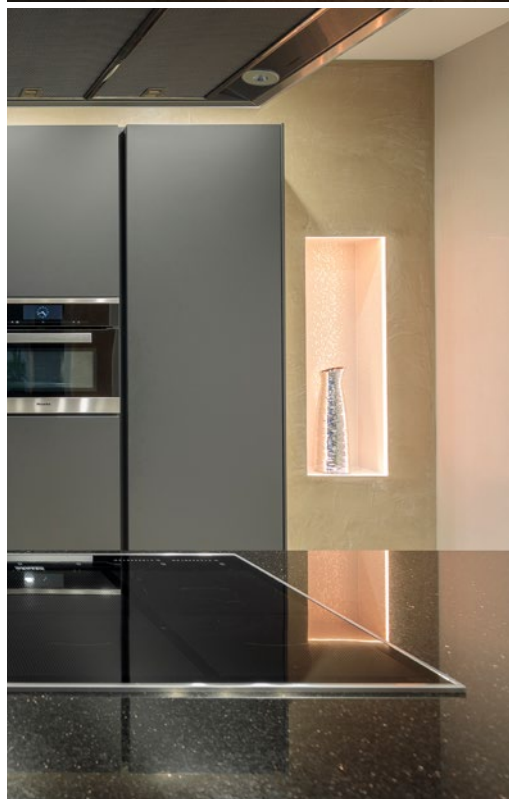

## Schlüter®-KERDI-BOARD-NLT/-NLT-BR

- ✓ Előregyártott falfülke készletek KERDI-BOARD vízszigetelő építőlemezről LIPROTEC-LED-technikával kombinálva plug & play kivitelben.
- ✓ Megvilágított falfülkék és mindenféle fali lerakófelületek kialakítása
- ✓ A falfülkék a burkolható KERDI vízszigetelő lemezzel folytonosítva, együtt használati vízszigetelési rendszert képeznek
- ✓ A falfülkék különböző méretben és fényszínekben állnak rendelkezésre
- ✓ A falfülkék választhatóan hosszú vagy a rövid oldali megvilágítással kaphatók
- ✓ A LED-modult választhatóan az elülső élre, középre vagy a csempézendő hátfalra is be lehet építeni

# Kiemelő vízszintes megvilágítás

Schlüter®-LIPROTEC-LLPM/-LLP/-LLPE

© Hermann Bach GmbH & Co. KG, Bernburg

- ✓ Összedugható LED-modulok rugalmas, teljesen szigetelten tömített LED-tömlőből
- ✓ Homogén fényszórás
- ✓ Fogadó profilok alumíniumból vagy szálcsiszolt nemesacélból (V4A), profil típus szerint
- ✓ Rögzítő szárral, vagy utólagos beépítéshez, profil típus szerint
- ✓ A LED-modulok a fehér fénytartományban vagy a színes fénytartományban RGB+W 3000 K vagy 4900 K fix színhőmérséklettel választhatók
- ✓ A LIPROTEC-LLPE-vel falsarkokat emelhet ki a megvilágítással, úgy a belső, mint a külső sarkoknál