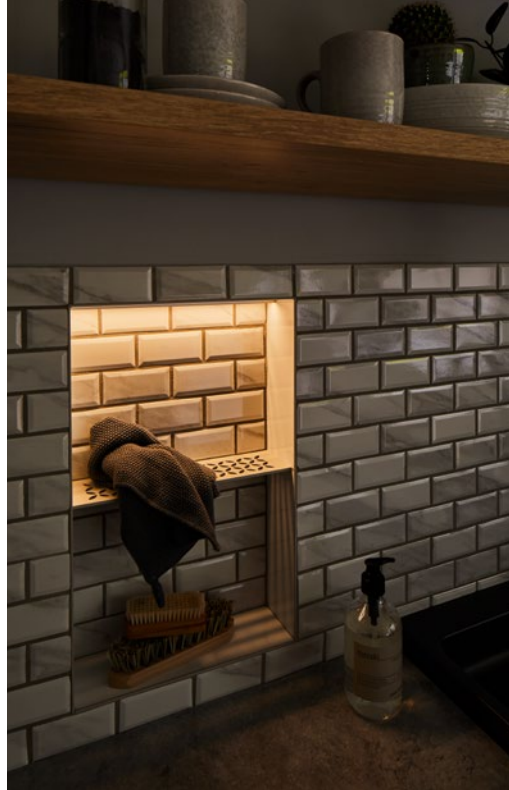

Egyedi fény-installációk kivitelezése könnyűszerrel

**Schlüter®-LIPROTEC-EASY**

Fénnyel hangsúlyt teremteni: EASY

LED világítás és hidegburkolat – egy olyan kombináció, amiért egyre többen rajonganak.

A Schlüter-LIPROTEC-nek köszönhetően most a kerámia vagy természetes kő burkolatok egyedi kombinációjú világítás koncepciójának megvalósítása olyan könnyű, mint ezelőtt még soha.

Egyedi fény-installációk ...

Alakítsa ki az életttereket a saját egyedi elképzeléseinek megfelelően és merüljön el a fény változatos sokszínűségében. Egyedi fény-installációk kialakítása könnyedén – a kényelmes plug-in rendszerek, valamint az egyszerű beszerelés teszik a Plug & Play-sorozatot mindentudóvá még akkor is, ha nem szakember dolgozik vele.

## Schlüter®-KERDI-BOARD-NLT/-NLT-BR

- ✓ Előregyártott falfülke készletek KERDI-BOARD vízszigetelő építőlemezről LIPROTEC-LED-technikával kombinálva plug & play kivitelben.
- ✓ Megvilágított falfülkék és mindenféle fali lerakófelületek kialakítása
- ✓ A falfülkék a burkolható KERDI vízszigetelő lemezzel folytonosítva, együtt használati vízszigetelési rendszert képeznek
- ✓ A falfülkék különböző méretben és fényszínekben állnak rendelkezésre
- ✓ A falfülkék választhatóan hosszú vagy a rövid oldali megvilágítással kaphatók
- ✓ A LED-modult választhatóan az elülső élre, középre vagy a csempézendő hátfalra is be lehet építeni

# Kiemelő vízszintes megvilágítás

Schlüter®-LIPROTEC-LLPM/-LLP/-LLPE

© Hermann Bach GmbH & Co. KG, Bernburg

- ✓ Összedugható LED-modulok rugalmas, teljesen szigetelten tömített LED-tömlőből
- ✓ Homogén fényszórás
- ✓ Fogadó profilok alumíniumból vagy szálcsiszolt nemesacélból (V4A), profil típus szerint
- ✓ Rögzítő szárral, vagy utólagos beépítéshez, profil típus szerint
- ✓ A LED-modulok a fehér fénytartományban vagy a színes fénytartományban RGB+W 3000 K vagy 4900 K fix színhőmérséklettel választhatók
- ✓ A LIPROTEC-LLPE-vel falsarkokat emelhet ki a megvilágítással, úgy a belső, mint a külső sarkoknál