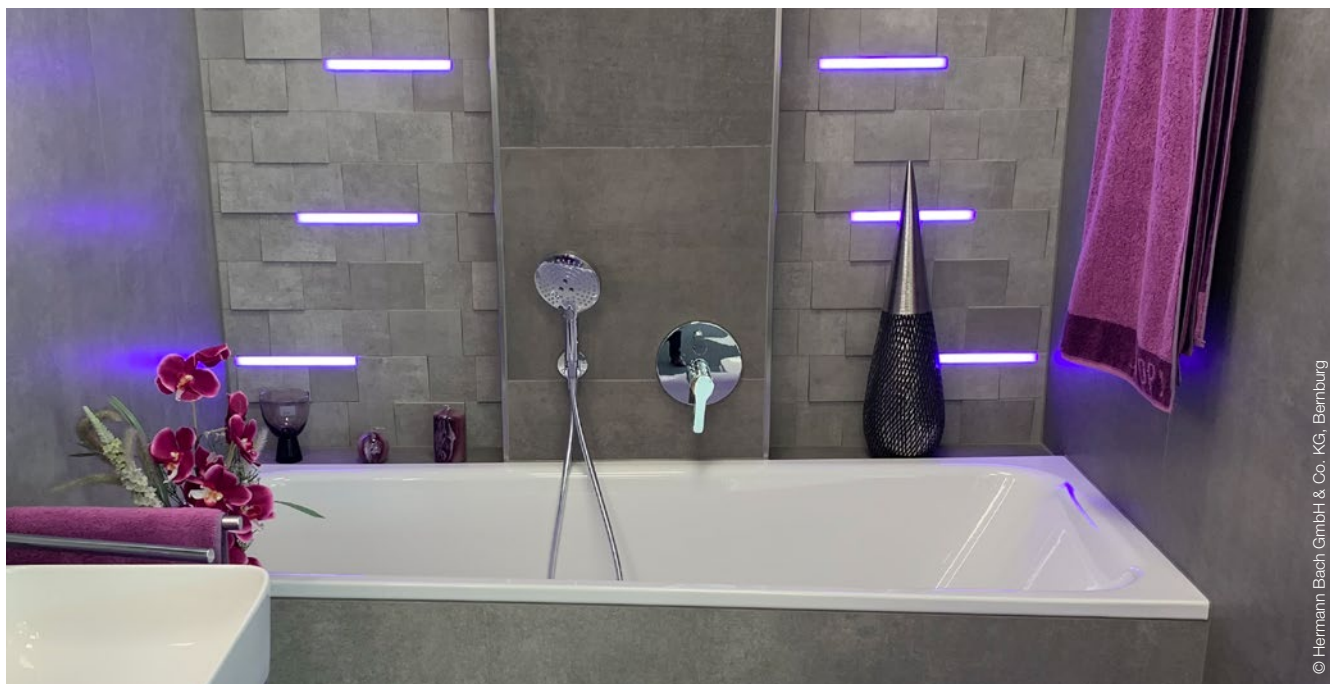

## Schlüter®-KERDI-BOARD-NLT/-NLT-BR

- ✓ Előregyártott falfülke készletek KERDI-BOARD vízszigetelő építőlemezről LIPROTEC-LED-technikával kombinálva plug & play kivitelben.
- ✓ Megvilágított falfülkék és mindenféle fali lerakófelületek kialakítása
- ✓ A falfülkék a burkolható KERDI vízszigetelő lemezzel folytonosítva, együtt használati vízszigetelési rendszert képeznek
- ✓ A falfülkék különböző méretben és fényszínekben állnak rendelkezésre
- ✓ A falfülkék választhatóan hosszú vagy a rövid oldali megvilágítással kaphatók
- ✓ A LED-modult választhatóan az elülső élre, középre vagy a csempézendő hátfalra is be lehet építeni

# Kiemelő vízszintes megvilágítás

Schlüter®-LIPROTEC-LLPM/-LLP/-LLPE

© Hermann Bach GmbH & Co. KG, Bernburg

- ✓ Összedugható LED-modulok rugalmas, teljesen szigetelten tömített LED-tömlőből
- ✓ Homogén fényszórás
- ✓ Fogadó profilok alumíniumból vagy szálcsiszolt nemesacélból (V4A), profil típus szerint
- ✓ Rögzítő szárral, vagy utólagos beépítéshez, profil típus szerint
- ✓ A LED-modulok a fehér fénytartományban vagy a színes fénytartományban RGB+W 3000 K vagy 4900 K fix színhőmérséklettel választhatók
- ✓ A LIPROTEC-LLPE-vel falsarkokat emelhet ki a megvilágítással, úgy a belső, mint a külső sarkoknál