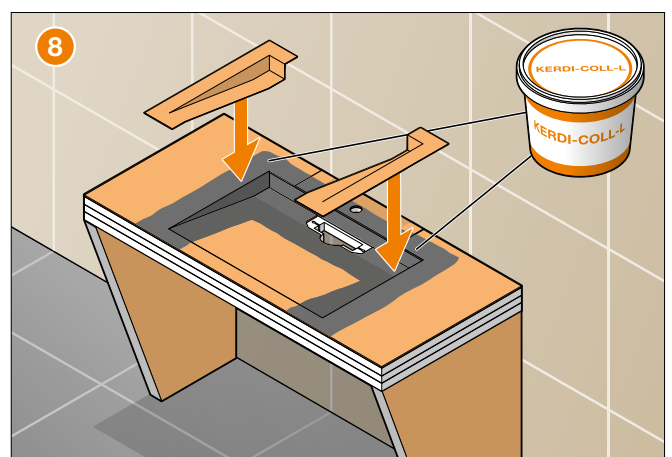

Einbauanleitung

Schlüter®-KERDI-BOARD-WS

- EN** Installation Instructions
- FR** Instructions de montage
- IT** Istruzioni di montaggio
- NL** Montagehandleiding
- ES** Instrucciones de instalación
- DA** Monteringsvejledning konsol
- CS** Montážní návod
- PL** Instrukcja montażu
- PT** Instruções de montagem
- HU** Beépítési és szerelési útmutató
- TR** Montaj talimatları
- EL** Οδηγίες τοποθέτησης