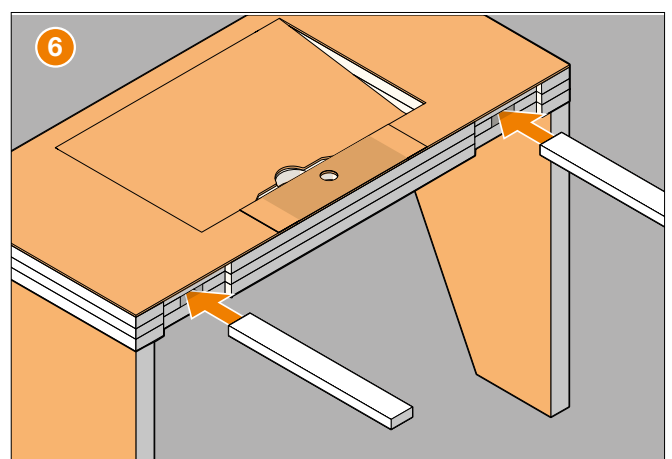

Einbauanleitung

Schlüter®-KERDI-BOARD-WS

- EN** Installation Instructions
- FR** Instructions de montage
- IT** Istruzioni di montaggio
- NL** Montagehandleiding
- ES** Instrucciones de instalación
- DA** Monteringsvejledning konsol
- CS** Montážní návod
- PL** Instrukcja montażu
- PT** Instruções de montagem
- HU** Beépítési és szerelési útmutató
- TR** Montaj talimatları
- EL** Οδηγίες τοποθέτησης