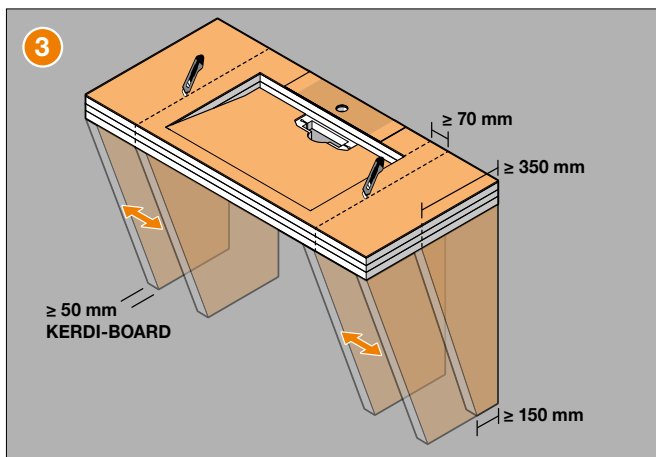

Einbauanleitung

Schlüter®-KERDI-BOARD-WS

- EN** Installation Instructions
- FR** Instructions de montage
- IT** Istruzioni di montaggio
- NL** Montagehandleiding
- ES** Instrucciones de instalación
- DA** Monteringsvejledning konsol
- CS** Montážní návod
- PL** Instrukcja montażu
- PT** Instruções de montagem
- HU** Beépítési és szerelési útmutató
- TR** Montaj talimatları
- EL** Οδηγίες τοποθέτησης