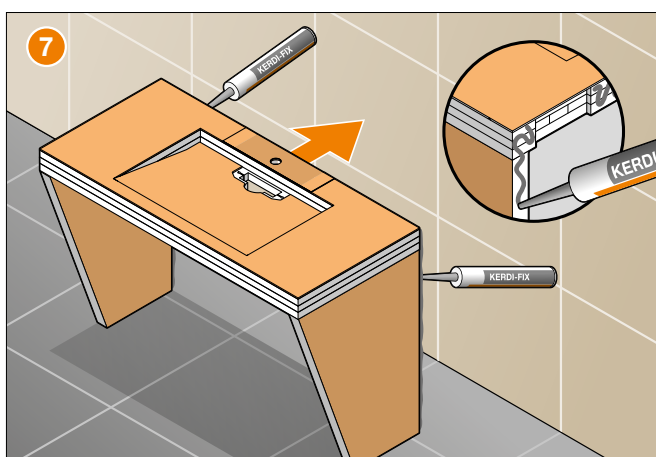

Einbauanleitung

Schlüter®-KERDI-BOARD-WS

- EN** Installation Instructions
- FR** Instructions de montage
- IT** Istruzioni di montaggio
- NL** Montagehandleiding
- ES** Instrucciones de instalación
- DA** Monteringsvejledning konsol
- CS** Montážní návod
- PL** Instrukcja montażu
- PT** Instruções de montagem
- HU** Beépítési és szerelési útmutató
- TR** Montaj talimatları
- EL** Οδηγίες τοποθέτησης