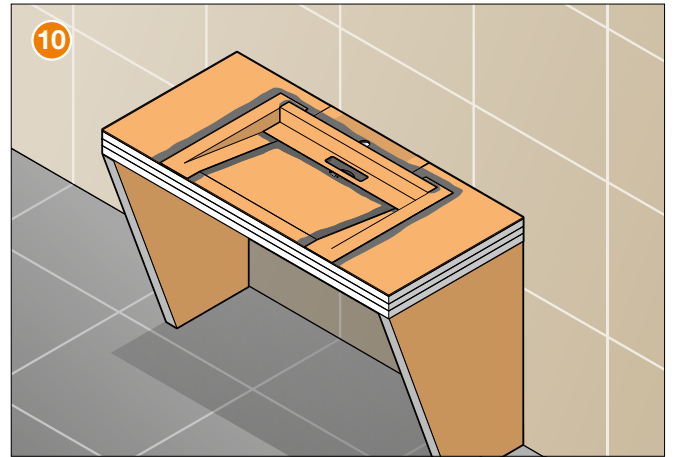

Einbauanleitung

Schlüter®-KERDI-BOARD-WS

- EN** Installation Instructions
- FR** Instructions de montage
- IT** Istruzioni di montaggio
- NL** Montagehandleiding
- ES** Instrucciones de instalación
- DA** Monteringsvejledning konsol
- CS** Montážní návod
- PL** Instrukcja montażu
- PT** Instruções de montagem
- HU** Beépítési és szerelési útmutató
- TR** Montaj talimatları
- EL** Οδηγίες τοποθέτησης