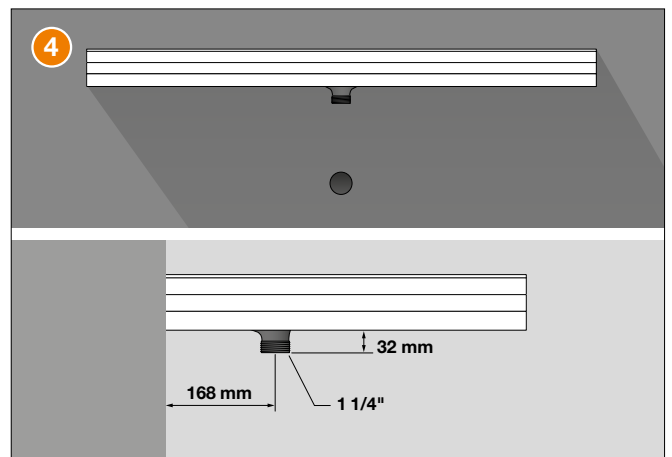

Einbauanleitung

Schlüter®-KERDI-BOARD-WS

- EN** Installation Instructions
- FR** Instructions de montage
- IT** Istruzioni di montaggio
- NL** Montagehandleiding
- ES** Instrucciones de instalación
- DA** Monteringsvejledning konsol
- CS** Montážní návod
- PL** Instrukcja montażu
- PT** Instruções de montagem
- HU** Beépítési és szerelési útmutató
- TR** Montaj talimatları
- EL** Οδηγίες τοποθέτησης