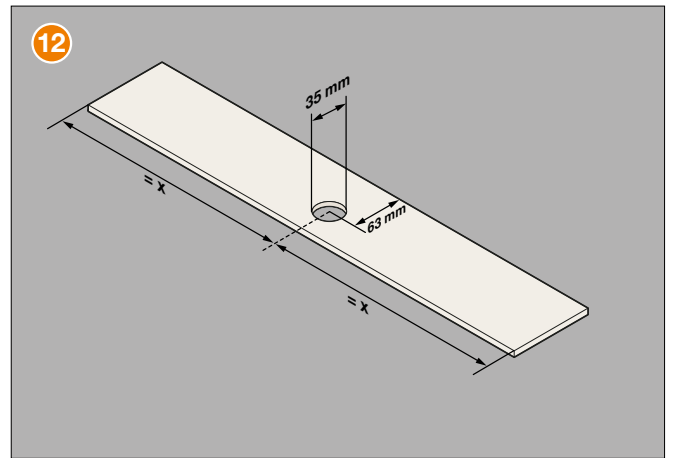

Einbauanleitung

Schlüter®-KERDI-BOARD-WS

- EN** Installation Instructions
- FR** Instructions de montage
- IT** Istruzioni di montaggio
- NL** Montagehandleiding
- ES** Instrucciones de instalación
- DA** Monteringsvejledning konsol
- CS** Montážní návod
- PL** Instrukcja montażu
- PT** Instruções de montagem
- HU** Beépítési és szerelési útmutató
- TR** Montaj talimatları
- EL** Οδηγίες τοποθέτησης