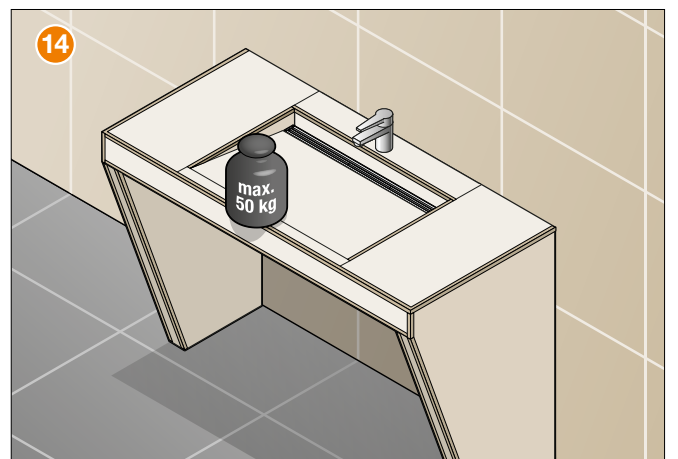

Einbauanleitung

Schlüter®-KERDI-BOARD-WS

- EN** Installation Instructions
- FR** Instructions de montage
- IT** Istruzioni di montaggio
- NL** Montagehandleiding
- ES** Instrucciones de instalación
- DA** Monteringsvejledning konsol
- CS** Montážní návod
- PL** Instrukcja montażu
- PT** Instruções de montagem
- HU** Beépítési és szerelési útmutató
- TR** Montaj talimatları
- EL** Οδηγίες τοποθέτησης