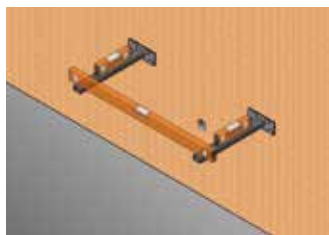

Montage

✓ Suspendu

Schlüter®-KERDI-BOARD-AB