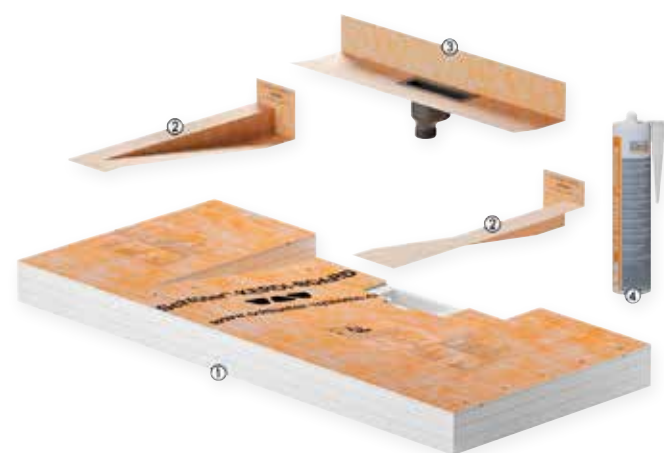

## Schlüter®-KERDI-BOARD-W

Schlüter-KERDI-BOARD-W est un élément préfabriqué permettant la réalisation d'un plan vasque personnalisé et carrelé dont la robinetterie est installée au mur. Il est conçu et adapté pour recevoir tous les caniveaux filants Schlüter-KERDI-LINE-VARIO.

Ils doivent faire l'objet d'une commande séparée, 2 designs au choix : COVE et WAVE.

Consoles de montage Schlüter-KERDI-BOARD-AB disponibles en option. Le plan vasque peut être suspendu, ce qui en fait une solution idéale pour les salles de bains sans obstacle.

### Contenu du kit :

- 1 Plan vasque à carreler préfabriqué en KERDI-BOARD
- 2 Angles KERDI-KERS (droit/gauche)
- 3 Adaptateur à filetage 1¼" muni d'une collerette d'étanchéité KERDI
- 4 Cartouche de KERDI-FIX

### Plan vasque découpable :

Jusqu'à 215 mm maximum de chaque côté du plan vasque.

Une bande de 70 mm doit être conservée de chaque côté.

- ✓ Élément préfabriqué en KERDI-BOARD
- ✓ Faible poids : 4,5 kg (sans les consoles)
- ✓ Assemblage facile
- ✓ Découpable aux dimensions souhaitées
- ✓ Consoles de montage disponibles en option (kit Schlüter-KERDI-BOARD-AB)