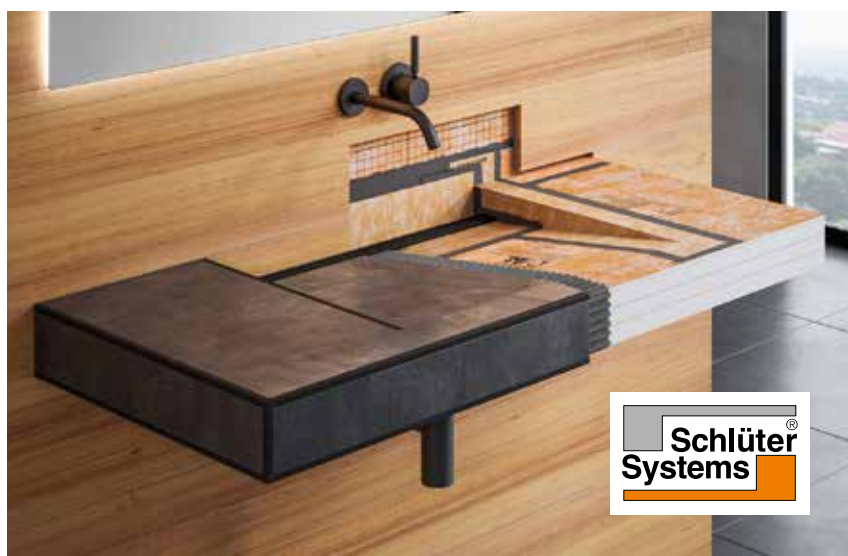

### Nota :

Le plan vasque à carreler KERDI-BOARD-W se combine uniquement à nos caniveaux filants KERDI-LINE-VARIO COVE ou WAVE.

### Plan vasque découpable :

Jusqu'à 215 mm maximum de chaque côté du plan vasque.

Une bande de 70 mm doit être conservée de chaque côté.

- ✓ Élément préfabriqué en KERDI-BOARD
- ✓ Faible poids : 4,5 kg (sans les consoles)
- ✓ Assemblage facile
- ✓ Découpable aux dimensions souhaitées
- ✓ Consoles de montage disponibles en option (kit Schlüter-KERDI-BOARD-AB)