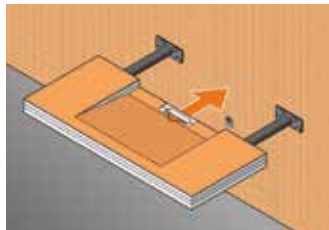

Montage

✓ Suspendu

Schlüter®-KERDI-BOARD-AB