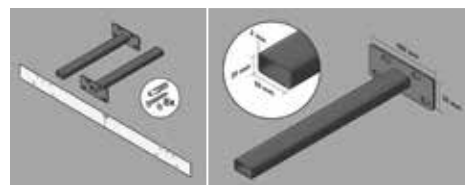

Kit consoles de montage* :

- 2 consoles
- Matériel de fixation
- Gabarit de perçage

* Vendu séparément du kit KERDI-BOARD-W.