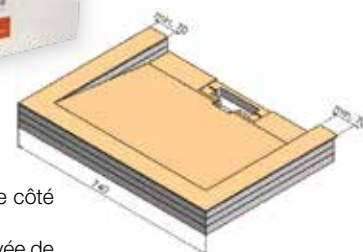

Réf. :
KB W 520 1170 WL V1