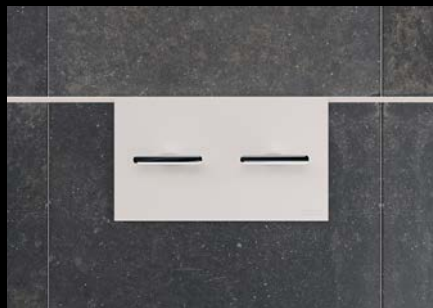

Schlüter®-ARCLINE-BAK-H

EDITION 400

Patère double
sable
AL E400 H C
chromé
220 x 380 mm