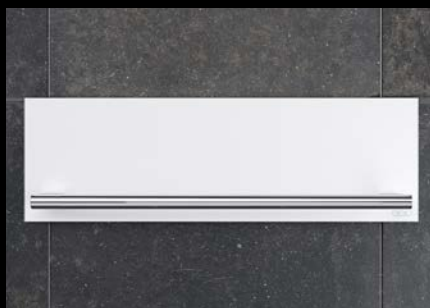

Porte-serviettes
blanc mat
AL PLAN BH MBW
chromé
220 x 700 mm
Porte-serviettes L = 600 mm