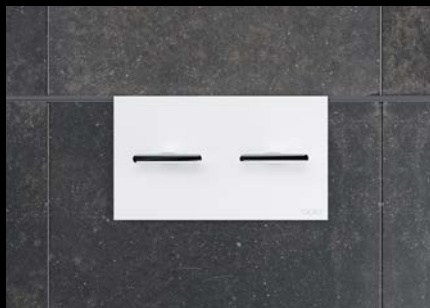

Patère double
blanc mat
AL E400 H MBW
chromé
220 x 380 mm