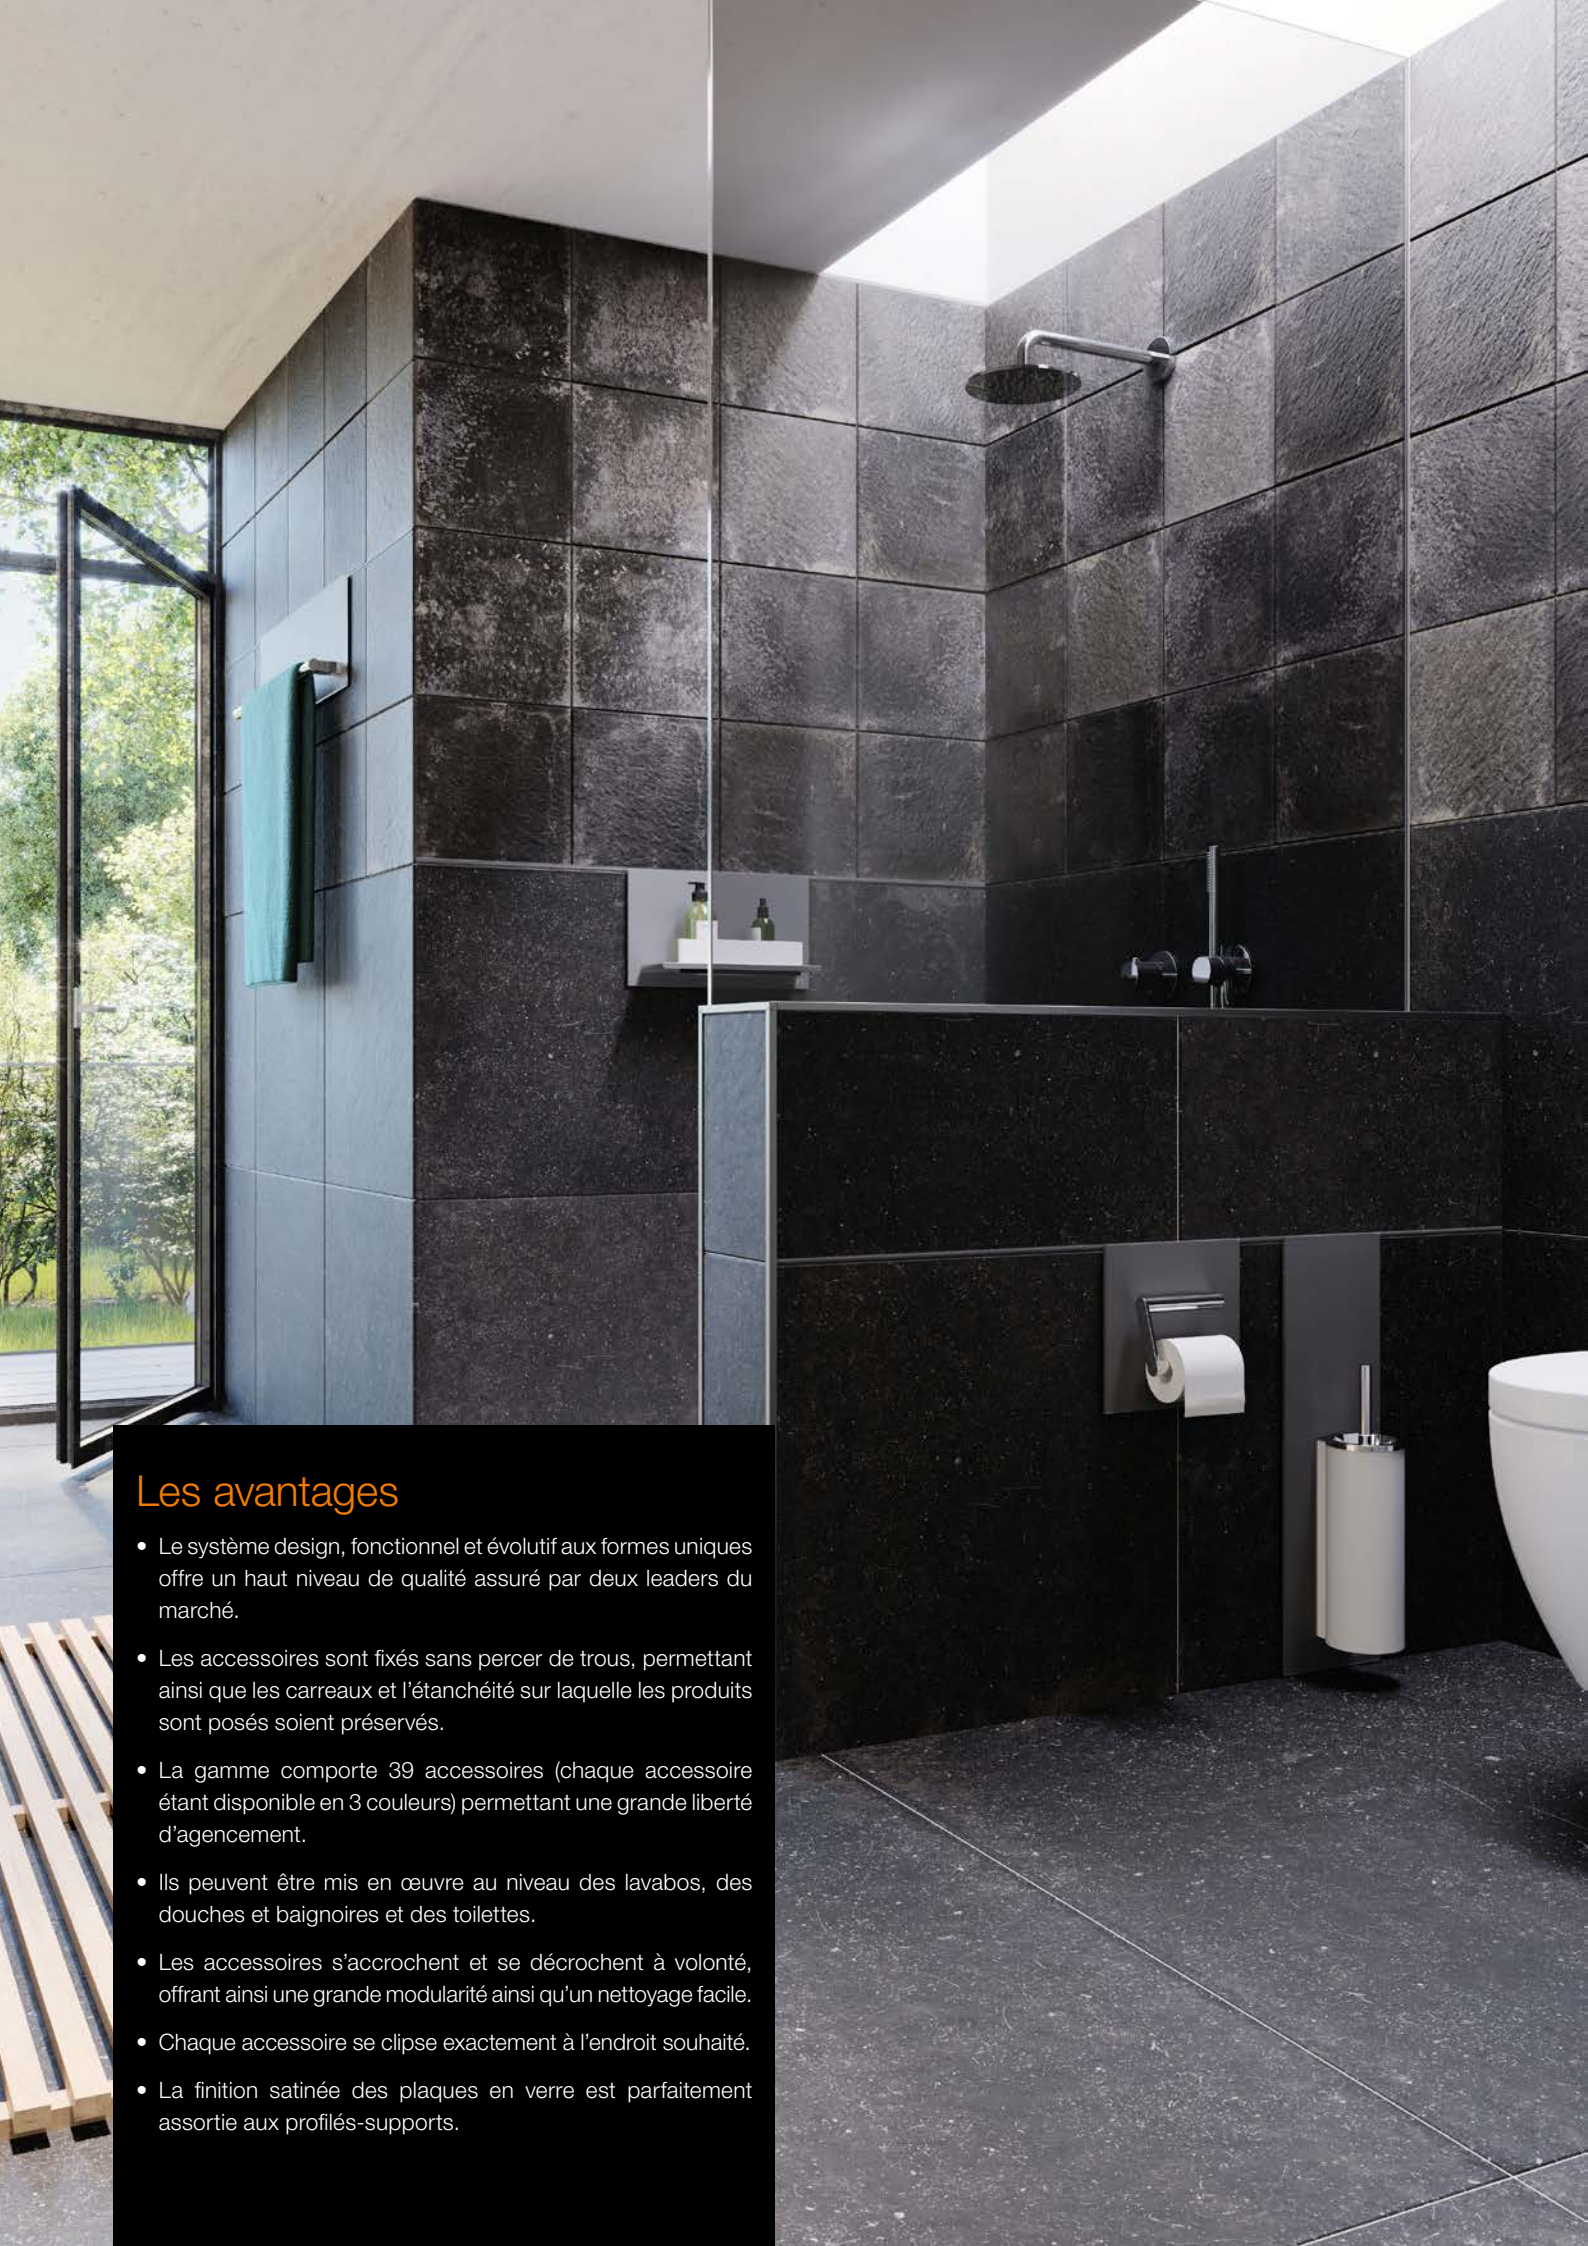

Les avantages

- Le système design, fonctionnel et évolutif aux formes uniques offre un haut niveau de qualité assuré par deux leaders du marché.
- Les accessoires sont fixés sans percer de trous, permettant ainsi que les carreaux et l'étanchéité sur laquelle les produits sont posés soient préservés.
- La gamme comporte 39 accessoires (chaque accessoire étant disponible en 3 couleurs) permettant une grande liberté d'agencement.
- Ils peuvent être mis en œuvre au niveau des lavabos, des douches et baignoires et des toilettes.
- Les accessoires s'accrochent et se décrochent à volonté, offrant ainsi une grande modularité ainsi qu'un nettoyage facile.
- Chaque accessoire se clipse exactement à l'endroit souhaité.
- La finition satinée des plaques en verre est parfaitement assortie aux profilés-supports.