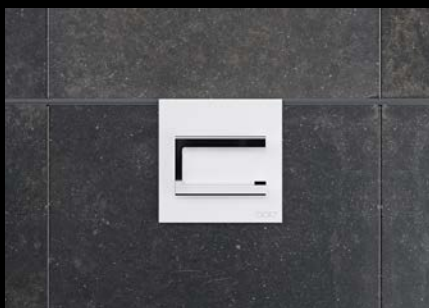

### EDITION 400

Porte-papier toilette

sable

AL E400 RH C

chromé

220 x 220 mm

Porte-papier toilette

blanc mat