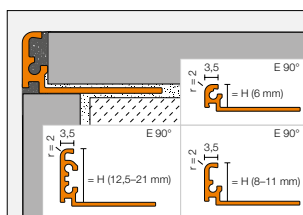

Hauteurs

Schlüter®-TRENDLINE				
Aluminium coloré				
H = mm	Schlüter®-QUADEC-AC	Schlüter®-RONDEC-AC	Schlüter®-JOLLY-AC	Schlüter®-DECO-SG
4,5	•			
6	•	•	•	
8	•	•	•	•
10	•	•	•	•
11	•	•	•	•
12,5	•	•	•	•
14			•	
16			•	
21			•	