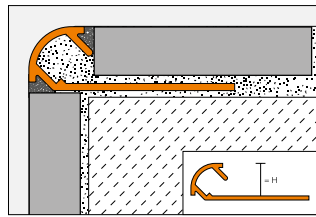

Schlüter®-RONDEC-TS