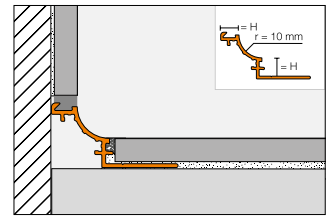

Schlüter®-DILEX-AHK