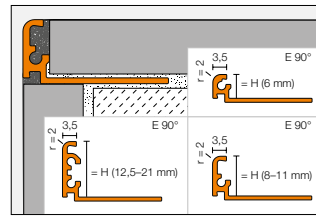

Schlüter®-JOLLY-TS