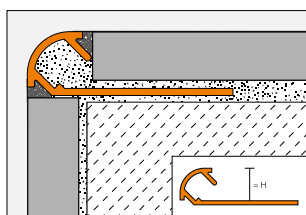

Hauteurs

Schlüter®-TRENDLINE				
Aluminium coloré				
H = mm	Schlüter®-QUADEC-AC	Schlüter®-RONDEC-AC	Schlüter®-JOLLY-AC	Schlüter®-DECO-SG
4,5	•			
6	•	•	•	
8	•	•	•	•
10	•	•	•	•
11	•	•	•	•
12,5	•	•	•	•
14			•	
16			•	
21			•	