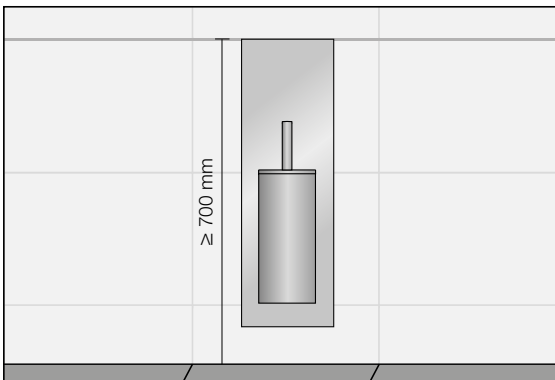

# Schlüter®-ARCLINE Mindestabstände

- (D) Schlüter®-ARCLINE Mindestabstände**
- Mindestabstand zu Badeinbauelementen wie Badewanne oder Waschbecken: 30 cm
  - Mindestabstand zum Fußboden bei Nutzung vom WC-Bürstset ARCLINE-BAK-TB: 70 cm
  - ARCLINE-Profile belagsbündig oder ca. 1 mm vorstehend einbauen
- (GB) Schlüter®-ARCLINE minimum clearances**
- Minimum clearance from structural bathroom components such as bathtub or sink: 30 cm
  - Minimum clearance from floor for toilet brush set Schlüter-ARCLINE-BAK-TB: 70 cm
  - Install ARCLINE profiles flush with tiles or protruding approx. 1 mm
- (NL) Schlüter®-ARCLINE minimumafstanden**
- Minimumafstand tot badkamerelementen zoals een bad of wastafel: 30 cm
  - Minimumafstand tot de vloer bij gebruik van WC-borstelset ARCLINE-BAK-TB: 70 cm
  - ARCLINE-profielen gelijk met de bekleding of ca. 1 mm uitstekend inbouwen
- (E) Schlüter®-ARCLINE Distancias mínimas**
- Distancia mínima para elementos constructivos como bañeras o lavabos: 30 cm
  - Distancia mínima al suelo cuando se utiliza el juego de escobillas ARCLINE-BAK-TB: 70 cm
  - Instale el perfil ARCLINE enrasado con el recubrimiento o hasta 1 mm por encima
- (F) Distances minimales à respecter pour la gamme Schlüter®-ARCLINE**
- Distance minimale par rapport aux éléments de salle de bain, comme p. ex. les baignoires ou lavabos : 30 cm
  - Distance minimale du porte-brosse de toilette ARCLINE-BAK-TB par rapport au sol : 70 cm
  - Aligner les profilés ARCLINE sur le revêtement ou les faire dépasser d'environ 1 mm
- (I) Schlüter®-ARCLINE distanze minime**
- Distanza minima da sanitari ad installazione fissa quali vasca da bagno o lavandino: 30 cm
  - Distanza minima dal pavimento in caso di utilizzo del set di spazzole da WC ARCLINE-BAK-TB: 70 cm
  - Profili ARCLINE a filo rivestimento o ca. 1 mm in sporgenza
- (DK) Schlüter®-ARCLINE min. afstande**
- Mind. afstand til indbygningsselementer i badeværelset så som badekar eller vask: 30 cm
  - Min. afstand til gulv ved anvendelse af WC-børstesæt ARCLINE-BAK-TB: 70 cm
  - ARCLINE-profiler flugtende med belægningen eller med ca. 1 mm fremspring
- (CZ) Schlüter®-ARCLINE - minimální vzdálenosti**
- Minimální vzdálenost k zabudovaným koupelnovým prvkům jako vana nebo umyvadlo: 30 cm
  - Minimální vzdálenost k podlaze při použití WC sady s kartáčem ARCLINE-BAK-TB: 70 cm:
  - ARCLINE profil osadit tak, aby byl v rovině s obkladem nebo max. 1 mm vystupoval
- (PL) Schlüter®-ARCLINE minimalne odstęp**
- Minimalny odstęp dla elementów łazienkowych takich jak wanna, czy umywalka: 30 cm
  - Minimalny odstęp od podłogi przy zastosowaniu zestawu szczotki do ubikacji ARCLINE-BAK-TB: 70 cm
  - Profile ARCLINE można zamontować na równi z okładziną, lub tak, aby wystawały poza okładzinę maksymalnie 1 mm
- (P) Schlüter®-ARCLINE Afastamentos mínimos**
- Afastamento mínimo em relação a elementos de banho encastrados, como banheiras ou lavatórios: 30 cm
  - Afastamento mínimo em relação ao piso no caso de utilização de conjunto de piaçaba WC ARCLINE-BAK-TB: 70 cm
  - Montar os perfis ARCLINE à face do revestimento ou com avanço de aprox. 1 mm
- (H) Schlüter®-ARCLINE minimális távolságok**
- Az olyan beépített fürdőszobai elemektől, mint a fürdőkád vagy a mosdókagyló a minimális távolság: 30 cm
  - A padlótól mért minimális távolság az ARCLINE-BAK-TB WC-kefe készlet esetén: 70 cm
  - Az ARCLINE-profilok vagy a burkolattal színelve, vagy legfeljebb 1 mm kiugrással építendőek be
- (TR) Schlüter®-ARCLINE minimum mesafeler**
- Küvet veya lavabo gibi yerleşik banyo elemanlarının minimum mesafe: 30 cm
  - ARCLINE-BAK-TB tuvalet fırçası seti kullanılırken zemine minimum mesafe: 70 cm
  - ARCLINE profillerini kaplama ile aynı hizada veya yaklaşık 1 mm yukarıda monte edin
- (GR) Ελάχιστες αποστάσεις Schlüter®-ARCLINE**
- Ελάχιστη απόσταση από στοιχεία εγκατάστασης μπάνιου όπως μπανιέρα ή νιπτήρα: 30 cm
  - Ελάχιστη απόσταση από το δάπεδο κατά τη χρήση σετ βούρτσας τουαλέτας ARCLINE-BAK-TB: 70 cm
  - Τοποθέτηση προφίλ ARCLINE ισοπίεδα με πλακάκια ή με προβολή περί 1 mm