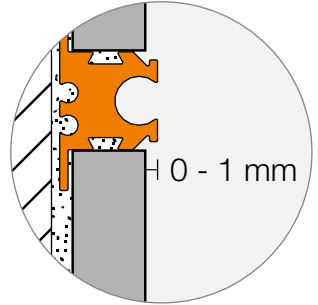

# Schlüter®-ARCLINE Mindestabstände

- (D) Schlüter®-ARCLINE Mindestabstände**
- Mindestabstand zu Badeinbauelementen wie Badewanne oder Waschbecken: 30 cm
  - Mindestabstand zum Fußboden bei Nutzung vom WC-Bürstset ARCLINE-BAK-TB: 70 cm
  - ARCLINE-Profile belagsbündig oder ca. 1 mm vorstehend einbauen
- (GB) Schlüter®-ARCLINE minimum clearances**
- Minimum clearance from structural bathroom components such as bathtub or sink: 30 cm
  - Minimum clearance from floor for toilet brush set Schlüter-ARCLINE-BAK-TB: 70 cm
  - Install ARCLINE profiles flush with tiles or protruding approx. 1 mm
- (NL) Schlüter®-ARCLINE minimumafstanden**
- Minimumafstand tot badkamerelementen zoals een bad of wastafel: 30 cm
  - Minimumafstand tot de vloer bij gebruik van WC-borstelset ARCLINE-BAK-TB: 70 cm
  - ARCLINE-profielen gelijk met de bekleding of ca. 1 mm uitstekend inbouwen
- (E) Schlüter®-ARCLINE Distancias mínimas**
- Distancia mínima para elementos constructivos como bañeras o lavabos: 30 cm
  - Distancia mínima al suelo cuando se utiliza el juego de escobillas ARCLINE-BAK-TB: 70 cm
  - Instale el perfil ARCLINE enrasado con el recubrimiento o hasta 1 mm por encima
- (F) Distances minimales à respecter pour la gamme Schlüter®-ARCLINE**
- Distance minimale par rapport aux éléments de salle de bain, comme p. ex. les baignoires ou lavabos : 30 cm
  - Distance minimale du porte-brosse de toilette ARCLINE-BAK-TB par rapport au sol : 70 cm
  - Aligner les profilés ARCLINE sur le revêtement ou les faire dépasser d'environ 1 mm
- (I) Schlüter®-ARCLINE distanze minime**
- Distanza minima da sanitari ad installazione fissa quali vasca da bagno o lavandino: 30 cm
  - Distanza minima dal pavimento in caso di utilizzo del set di spazzole da WC ARCLINE-BAK-TB: 70 cm
  - Profili ARCLINE a filo rivestimento o ca. 1 mm in sporgenza
- (DK) Schlüter®-ARCLINE min. afstande**
- Mind. afstand til indbygningsselementer i badeværelset så som badekar eller vask: 30 cm
  - Min. afstand til gulv ved anvendelse af WC-børstesæt ARCLINE-BAK-TB: 70 cm
  - ARCLINE-profiler flugtende med belægningen eller med ca. 1 mm fremspring
- (CZ) Schlüter®-ARCLINE - minimální vzdálenosti**
- Minimální vzdálenost k zabudovaným koupelnovým prvkům jako vana nebo umyvadlo: 30 cm
  - Minimální vzdálenost k podlaze při použití WC sady s kartáčem ARCLINE-BAK-TB: 70 cm:
  - ARCLINE profil osadit tak, aby byl v rovině s obkladem nebo max. 1 mm vystupoval
- (PL) Schlüter®-ARCLINE minimalne odstęp**
- Minimalny odstęp dla elementów łazienkowych takich jak wanna, czy umywalka: 30 cm
  - Minimalny odstęp od podłogi przy zastosowaniu zestawu szczotki do ubikacji ARCLINE-BAK-TB: 70 cm
  - Profile ARCLINE można zamontować na równi z okładziną, lub tak, aby wystawały poza okładzinę maksymalnie 1 mm
- (P) Schlüter®-ARCLINE Afastamentos mínimos**
- Afastamento mínimo em relação a elementos de banho encastrados, como banheiras ou lavatórios: 30 cm
  - Afastamento mínimo em relação ao piso no caso de utilização de conjunto de piaçaba WC ARCLINE-BAK-TB: 70 cm
  - Montar os perfis ARCLINE à face do revestimento ou com avanço de aprox. 1 mm
- (H) Schlüter®-ARCLINE minimális távolságok**
- Az olyan beépített fürdőszobai elemektől, mint a fürdőkád vagy a mosdókagyló a minimális távolság: 30 cm
  - A padlótól mért minimális távolság az ARCLINE-BAK-TB WC-kefe készlet esetén: 70 cm
  - Az ARCLINE-profilok vagy a burkolattal színelve, vagy legfeljebb 1 mm kiugrással építendőek be
- (TR) Schlüter®-ARCLINE minimum mesafeler**
- Küvet veya lavabo gibi yerleşik banyo elemanlarının minimum mesafe: 30 cm
  - ARCLINE-BAK-TB tuvalet fırçası seti kullanılırken zemine minimum mesafe: 70 cm
  - ARCLINE profillerini kaplama ile aynı hizada veya yaklaşık 1 mm yukarıda monte edin
- (GR) Ελάχιστες αποστάσεις Schlüter®-ARCLINE**
- Ελάχιστη απόσταση από στοιχεία εγκατάστασης μπάνιου όπως μπανιέρα ή νιπτήρα: 30 cm
  - Ελάχιστη απόσταση από το δάπεδο κατά τη χρήση σετ βούρτσας τουαλέτας ARCLINE-BAK-TB: 70 cm
  - Τοποθέτηση προφίλ ARCLINE ισοπίεδα με πλακάκια ή με προβολή περί 1 mm