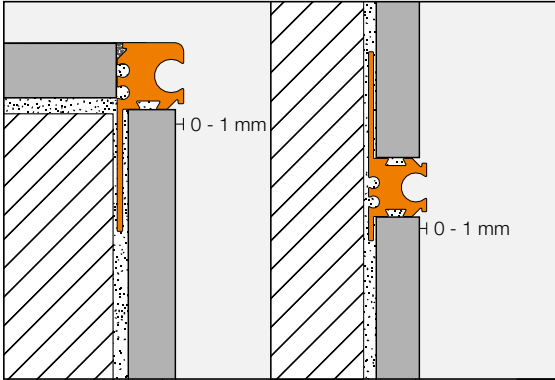

# Schlüter®-ARCLINE Mindestabstände

- (D) Schlüter®-ARCLINE Mindestabstände**
- Mindestabstand zu Badeinbauelementen wie Badewanne oder Waschbecken: 30 cm
  - Mindestabstand zum Fußboden bei Nutzung vom WC-Bürstset ARCLINE-BAK-TB: 70 cm
  - ARCLINE-Profile belagsbündig oder ca. 1 mm vorstehend einbauen
- (GB) Schlüter®-ARCLINE minimum clearances**
- Minimum clearance from structural bathroom components such as bathtub or sink: 30 cm
  - Minimum clearance from floor for toilet brush set Schlüter-ARCLINE-BAK-TB: 70 cm
  - Install ARCLINE profiles flush with tiles or protruding approx. 1 mm
- (NL) Schlüter®-ARCLINE minimumafstanden**
- Minimumafstand tot badkamerelementen zoals een bad of wastafel: 30 cm
  - Minimumafstand tot de vloer bij gebruik van WC-borstelset ARCLINE-BAK-TB: 70 cm
  - ARCLINE-profielen gelijk met de bekleding of ca. 1 mm uitstekend inbouwen
- (E) Schlüter®-ARCLINE Distancias mínimas**
- Distancia mínima para elementos constructivos como bañeras o lavabos: 30 cm
  - Distancia mínima al suelo cuando se utiliza el juego de escobillas ARCLINE-BAK-TB: 70 cm
  - Instale el perfil ARCLINE enrasado con el recubrimiento o hasta 1 mm por encima
- (F) Distances minimales à respecter pour la gamme Schlüter®-ARCLINE**
- Distance minimale par rapport aux éléments de salle de bain, comme p. ex. les baignoires ou lavabos : 30 cm
  - Distance minimale du porte-brosse de toilette ARCLINE-BAK-TB par rapport au sol : 70 cm
  - Aligner les profilés ARCLINE sur le revêtement ou les faire dépasser d'environ 1 mm
- (I) Schlüter®-ARCLINE distanze minime**
- Distanza minima da sanitari ad installazione fissa quali vasca da bagno o lavandino: 30 cm
  - Distanza minima dal pavimento in caso di utilizzo del set di spazzole da WC ARCLINE-BAK-TB: 70 cm
  - Profili ARCLINE a filo rivestimento o ca. 1 mm in sporgenza
- (DK) Schlüter®-ARCLINE min. afstande**
- Mind. afstand til indbygningsselementer i badeværelset så som badekar eller vask: 30 cm
  - Min. afstand til gulv ved anvendelse af WC-børstesæt ARCLINE-BAK-TB: 70 cm
  - ARCLINE-profiler flugtende med belægningen eller med ca. 1 mm fremspring
- (CZ) Schlüter®-ARCLINE - minimální vzdálenosti**
- Minimální vzdálenost k zabudovaným koupelnovým prvkům jako vana nebo umyvadlo: 30 cm
  - Minimální vzdálenost k podlaze při použití WC sady s kartáčem ARCLINE-BAK-TB: 70 cm:
  - ARCLINE profil osadit tak, aby byl v rovině s obkladem nebo max. 1 mm vystupoval
- (PL) Schlüter®-ARCLINE minimalne odstęp**
- Minimalny odstęp dla elementów łazienkowych takich jak wanna, czy umywalka: 30 cm
  - Minimalny odstęp od podłogi przy zastosowaniu zestawu szczotki do ubikacji ARCLINE-BAK-TB: 70 cm
  - Profile ARCLINE można zamontować na równi z okładziną, lub tak, aby wystawały poza okładzinę maksymalnie 1 mm
- (P) Schlüter®-ARCLINE Afastamentos mínimos**
- Afastamento mínimo em relação a elementos de banho encastrados, como banheiras ou lavatórios: 30 cm
  - Afastamento mínimo em relação ao piso no caso de utilização de conjunto de piaçaba WC ARCLINE-BAK-TB: 70 cm
  - Montar os perfis ARCLINE à face do revestimento ou com avanço de aprox. 1 mm
- (H) Schlüter®-ARCLINE minimális távolságok**
- Az olyan beépített fürdőszobai elemektől, mint a fürdőkád vagy a mosdókagyló a minimális távolság: 30 cm
  - A padlótól mért minimális távolság az ARCLINE-BAK-TB WC-kefe készlet esetén: 70 cm
  - Az ARCLINE-profilok vagy a burkolattal színelve, vagy legfeljebb 1 mm kiugrással építendőek be
- (TR) Schlüter®-ARCLINE minimum mesafeler**
- Küvet veya lavabo gibi yerleşik banyo elemanlarının minimum mesafe: 30 cm
  - ARCLINE-BAK-TB tuvalet fırçası seti kullanılırken zemine minimum mesafe: 70 cm
  - ARCLINE profillerini kaplama ile aynı hizada veya yaklaşık 1 mm yukarıda monte edin
- (GR) Ελάχιστες αποστάσεις Schlüter®-ARCLINE**
- Ελάχιστη απόσταση από στοιχεία εγκατάστασης μπάνιου όπως μπανιέρα ή νιπτήρα: 30 cm
  - Ελάχιστη απόσταση από το δάπεδο κατά τη χρήση σετ βούρτσας τουαλέτας ARCLINE-BAK-TB: 70 cm
  - Τοποθέτηση προφίλ ARCLINE ισοπίεδα με πλακάκια ή με προβολή περί 1 mm