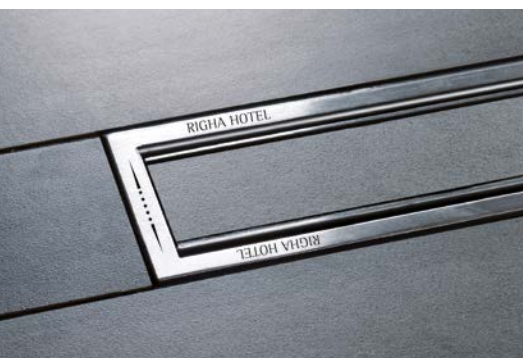

My Schlüter®-KERDI-LINE

Parce que vous êtes unique !

Schlüter®-KERDI-LINE est désormais disponible avec des gravures sur mesure.

DES SOLUTIONS INNOVANTES

My KERDI-LINE. Des douches avec une touche personnalisée.

La gamme des caniveaux d'évacuation **Schlüter®-KERDI-LINE** ne cesse d'évoluer. Vous pouvez désormais commander Schlüter®-KERDI-LINE avec trois types de gravures. Votre douche prendra ainsi une dimension originale et unique. Pour les prix, reportez-vous à la version actuelle de notre tarif illustré.

Schlüter®-KERDI-LINE devient „My KERDI-LINE”

Différents procédés de gravure permettent de personnaliser à volonté la grille ou le cadre – ou les deux. Dessin, image, logo ou texte : vous avez la possibilité d’apporter une touche créative pour affirmer l’identité

- ✓ Des caniveaux d’évacuation avec une touche personnalisée
- ✓ Gravure sur le cadre, sur la grille ou sur les deux
- ✓ Possibilité de réaliser des dessins, des logos ou des textes
- ✓ Trois variantes de gravure : gravure de surface, gravure par changement de couleur ou gravure en trames
- ✓ Des gravures précises, de haute qualité et durables