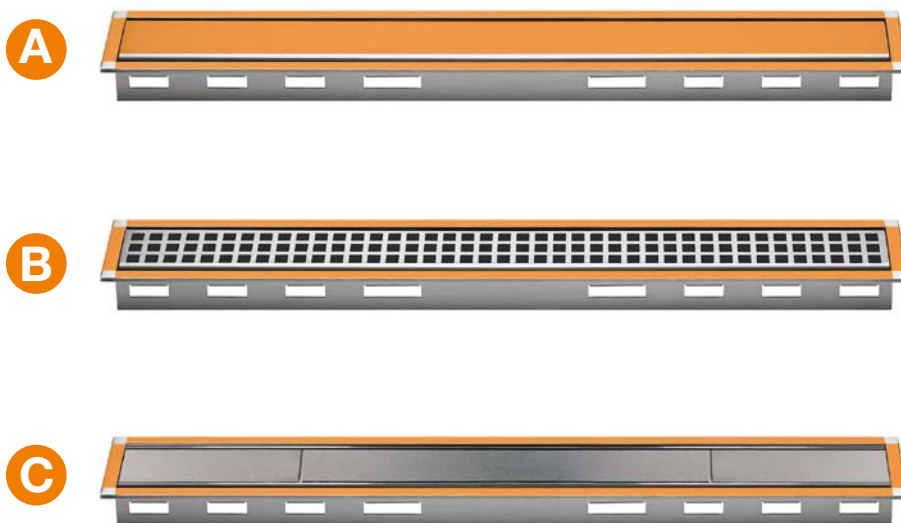

Schlüter®-KERDI-LINE devient „My KERDI-LINE”

Différents procédés de gravure permettent de personnaliser à volonté la grille ou le cadre – ou les deux. Dessin, image, logo ou texte : vous avez la possibilité d’apporter une touche créative pour affirmer l’identité

d’une marque (hôtellerie, ...) ou tout simplement pour personnaliser votre douche private.

Peu importe pour qui et comment : **Schlüter®-KERDI-LINE** vous offre désor-

mais la possibilité d’apporter une touche personnelle à votre douche. Découvrez les possibilités.

- ✓ Des caniveaux d’évacuation avec une touche personnalisée
- ✓ Gravure sur le cadre, sur la grille ou sur les deux
- ✓ Possibilité de réaliser des dessins, des logos ou des textes
- ✓ Trois variantes de gravure : gravure de surface, gravure par changement de couleur ou gravure en trames
- ✓ Des gravures précises, de haute qualité et durables

Différentes zones de gravure