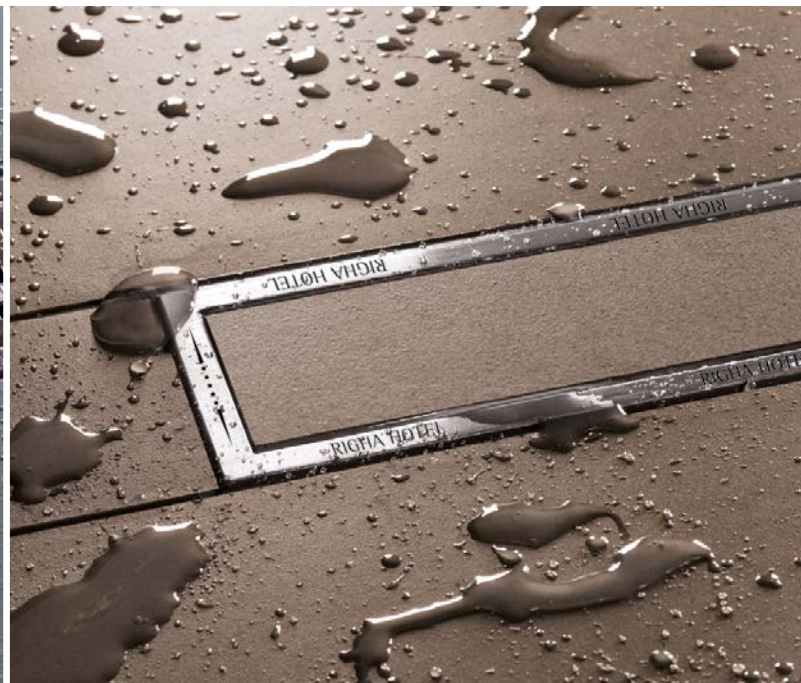

La gamme des caniveaux d'évacuation **Schlüter®-KERDI-LINE** ne cesse d'évoluer. Vous pouvez désormais commander Schlüter®-KERDI-LINE avec trois types de gravures. Votre douche prendra ainsi une dimension originale et unique. Pour les prix, reportez-vous à la version actuelle de notre tarif illustré.

Schlüter®-KERDI-LINE devient „My KERDI-LINE”

Différents procédés de gravure permettent de personnaliser à volonté la grille ou le cadre – ou les deux. Dessin, image, logo ou texte : vous avez la possibilité d’apporter une touche créative pour affirmer l’identité

- ✓ Des caniveaux d’évacuation avec une touche personnalisée
- ✓ Gravure sur le cadre, sur la grille ou sur les deux
- ✓ Possibilité de réaliser des dessins, des logos ou des textes
- ✓ Trois variantes de gravure : gravure de surface, gravure par changement de couleur ou gravure en trames
- ✓ Des gravures précises, de haute qualité et durables