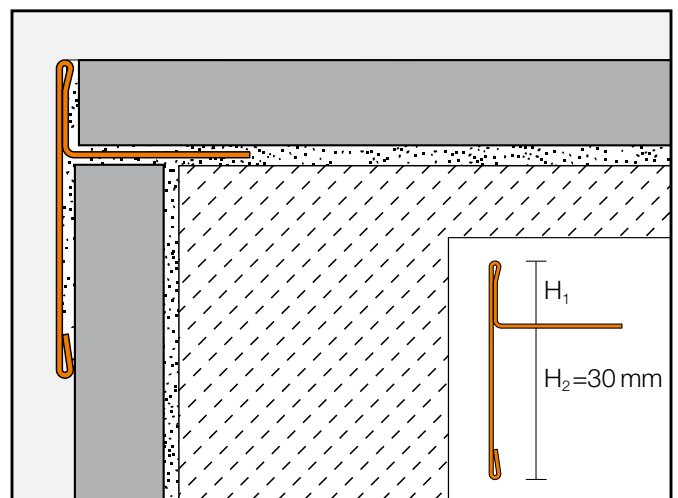

Dimensions des profilés				
	H1 (mm)	H2 (mm)	Longueur (m)	Art. n°
A	9	30	2,5	SS 90 EB 30
B	11	30	2,5	SS 110 EB 30
C	12,5	30	2,5	SS 125 EB 30

Pièces de finitions disponibles					
	Angle rentrant 90°	Angle rentrant 135°	Angle sortant 90°	Angle sortant 135°	Raccord
A	-	-	•	-	•
B	-	-	•	-	•
C	-	-	•	-	•