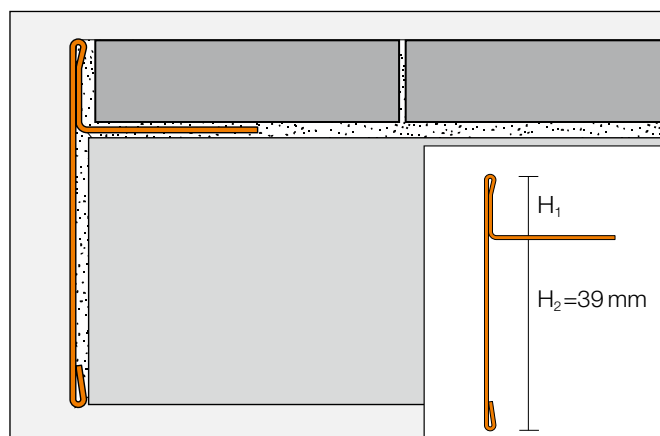

Schlüter®-SCHIENE-STEP-EB se combine à la perfection avec les panneaux d'agencement Schlüter®-KERDI-BOARD et avec les panneaux bois de 38 mm d'épaisseur.

- ✓ Plans de travail et plans vasques carrelés
- ✓ En acier inox. brossé
- ✓ Résistant et Déco
- ✓ Pérenne
- ✓ Un large choix de pièces de finition

Schlüter®-SCHIENE-STEP-EB vous assure une finition nette et esthétique de votre plan vasque ou de votre plan de travail réalisé avec **Schlüter®-KERDI-BOARD**.

Dimensions des profilés				TST
	H1 (mm)	H2 (mm)	Longueur (m)	
A	6	39	2,5	SS 60 EB 39
B	9	39	2,5	SS 90 EB 39
C	11	39	2,5	SS 110 EB 39
D	12,5	39	2,5	SS 125 EB 39

Pièces de finition disponibles					
	Angle rentrant 90°	Angle rentrant 135°	Angle sortant 90°	Angle sortant 135°	Raccord
A	•	•	•	•	•
B	•	•	•	•	•
C	•	•	•	•	•
D	•	•	•	•	•

2

Marches

Les marches et les nez de marche sont exposés à des sollicitations sévères qui nécessitent un profilé parfaitement adapté.