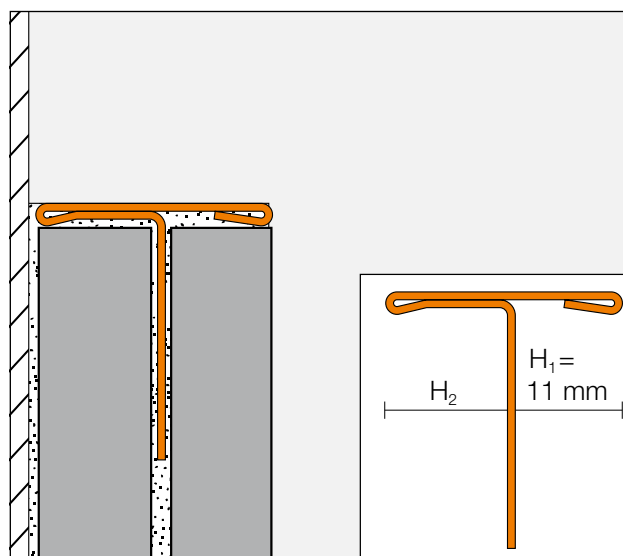

- ✓ Pour marches carrelées
- ✓ Profilé en acier inoxydable brossé
- ✓ Pour trois épaisseurs de carreaux
- ✓ Particulièrement résistant
- ✓ Angles et raccords disponibles

Dimensions des profilés				
	H1 (mm)	H2 (mm)	Longueur (m)	Art. n°
A	9	30	2,5	SS 90 EB 30
B	11	30	2,5	SS 110 EB 30
C	12,5	30	2,5	SS 125 EB 30

Pièces de finitions disponibles					
	Angle rentrant 90°	Angle rentrant 135°	Angle sortant 90°	Angle sortant 135°	Raccord
A	-	-	•	-	•
B	-	-	•	-	•
C	-	-	•	-	•

3

Spécial rénovation

La rénovation de carreaux muraux est aujourd'hui beaucoup plus simple. Les profilés **Schlüter®-SCHIENE-STEP-EB** sont parfaits pour recouvrir le chant des carreaux posés côte à côte. Ils recouvrent avec élégance les arêtes de l'ancien carrelage comme celles du nouveau.

- ✓ Rénovation intérieure
- ✓ Carrelage sur carrelage
- ✓ Profilé en acier inoxydable brossé
- ✓ Utilisation polyvalente (dans les deux sens)
- ✓ Pour carreaux de 6, 11 et 12,5 mm d'épaisseur

Dimensions des profilés