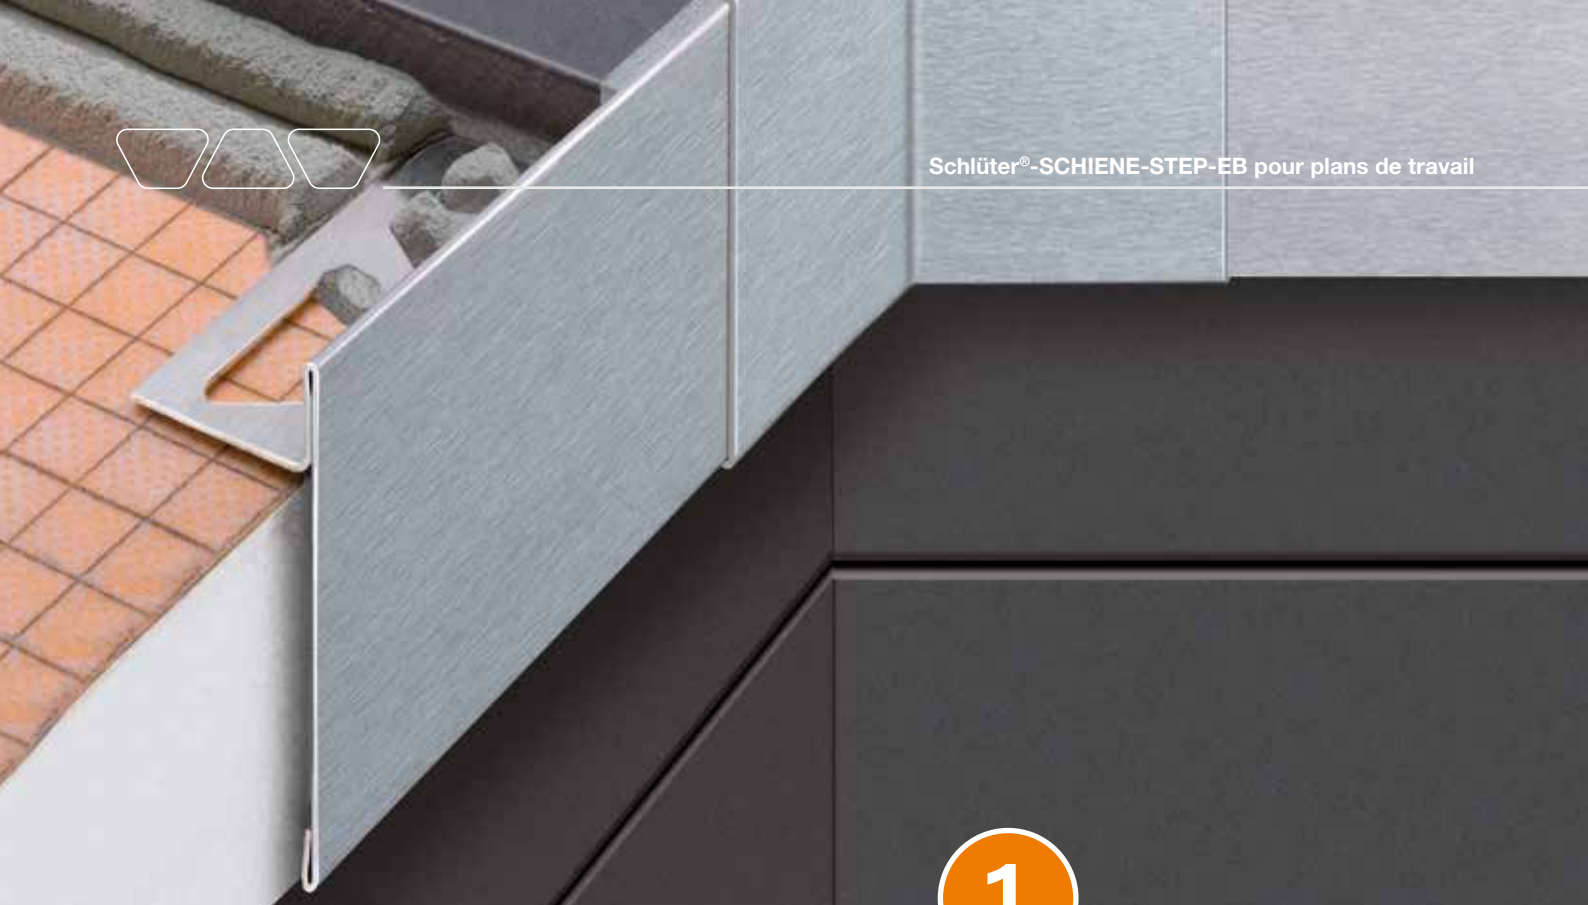

Schlüter®-SCHIENE-STEP-EB

Un profilé. Trois applications.

T T T
**TROIS
EN
UN**

Le profilé polyvalent en acier inox. brossé.
Habillage de plans de travail, protection des marches et finition de carrelages.

1

Plans de travail

Dans la cuisine comme dans la salle de bains : la céramique et l'acier inoxydable s'associent parfaitement : vous pouvez réaliser facilement un plan de travail ou un plan vasque design.

Schlüter®-SCHIENE-STEP-EB se combine à la perfection avec les panneaux d'agencement Schlüter®-KERDI-BOARD et avec les panneaux bois de 38 mm d'épaisseur.

- ✓ Plans de travail et plans vasques carrelés
- ✓ En acier inox. brossé
- ✓ Résistant et Déco
- ✓ Pérenne
- ✓ Un large choix de pièces de finition

Les profilés **Schlüter®-SCHIENE-STEP-EB** sont particulièrement résistants : leur surface visible est idéalement proportionnée au calibre des marches. Elle assure protection efficace et finition esthétique.