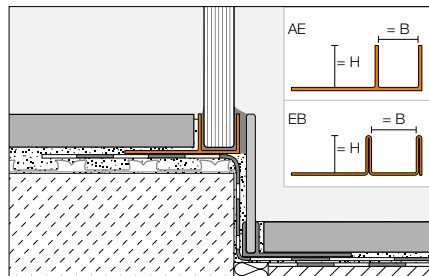

Profilés-supports pour parois en verre

Schlüter®-**DECO-SG / -SGC**

Support pour parois en verre

Schlüter®-DECO-SG / -SGC

- ✓ **Fixation simple et flexible**
- ✓ **Pour toute configuration**
- ✓ **Adapté aux profilés Schlüter-SHOWERPROFILE-S**
- ✓ **En aluminium anodisé mat**
- ✓ **DECO-SG disponible en acier inox. (V4A) aussi**
- ✓ **Disponible en quatre hauteurs et deux largeurs**
- ✓ **Désormais pour angles de murs en enduit**

Les caractéristiques de DECO-SG/-SGC

Ce profilé est plus performant qu'il ne le laisse supposer : Schlüter-DECO-SG s'emploie certes dans la réalisation esthétique de joints creux pour revêtements muraux, mais c'est notamment dans la fixation d'éléments en verre qu'il déploie toutes ses qualités.

Le support en U de 12 mm ou 15 mm de large assure la fixation au niveau des murs et du sol, la version DECO-SGC notamment aux angles de murs en enduit. Le profilé vient ainsi compléter la gamme Schlüter-Systems pour parfaire votre douche à l'italienne dès

son installation. Quant au set d'éclairage Schlüter-LIPROTEC-LLPM, le profilé DECO-SG sert de support pour le module LED emboîtable, pour une diffusion homogène de la lumière.

Schlüter-DECO-SG/-SGC sont des profilés décoratifs en acier inox. brossé (V4A) ou en aluminium anodisé, destinés à l'agencement de joints dans des revêtements carrelés ainsi qu'au support d'éléments en verre. (Fiche produit 2.16)