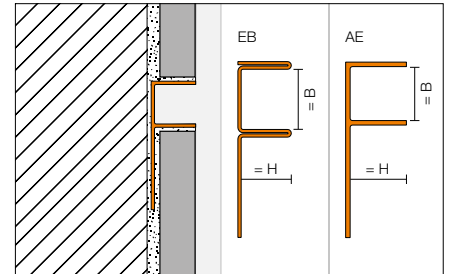

Profilés-supports pour parois en verre

Schlüter®-**DECO-SG / -SGC**

Support pour parois en verre

Schlüter®-DECO-SG / -SGC

- ✓ **Fixation simple et flexible**
- ✓ **Pour toute configuration**
- ✓ **Adapté aux profilés Schlüter-SHOWERPROFILE-S**
- ✓ **En aluminium anodisé mat**
- ✓ **DECO-SG disponible en acier inox. (V4A) aussi**
- ✓ **Disponible en quatre hauteurs et deux largeurs**
- ✓ **Désormais pour angles de murs en enduit**

Les caractéristiques de DECO-SG/-SGC

Ce profilé est plus performant qu'il ne le laisse supposer : Schlüter-DECO-SG s'emploie certes dans la réalisation esthétique de joints creux pour revêtements muraux, mais c'est notamment dans la fixation d'éléments en verre qu'il déploie toutes ses qualités.

Le support en U de 12 mm ou 15 mm de large assure la fixation au niveau des murs et du sol, la version DECO-SGC notamment aux angles de murs en enduit. Le profilé vient ainsi compléter la gamme Schlüter-Systems pour parfaire votre douche à l'italienne dès

son installation. Quant au set d'éclairage Schlüter-LIPROTEC-LLPM, le profilé DECO-SG sert de support pour le module LED emboîtable, pour une diffusion homogène de la lumière.

Schlüter-DECO-SG/-SGC sont des profilés décoratifs en acier inox. brossé (V4A) ou en aluminium anodisé, destinés à l'agencement de joints dans des revêtements carrelés ainsi qu'au support d'éléments en verre. (Fiche produit 2.16)