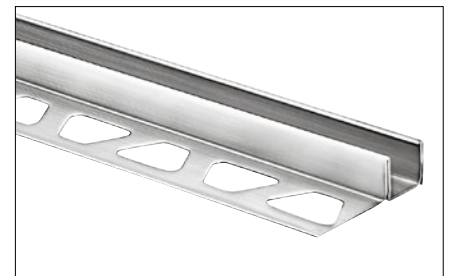

Profilés-supports pour parois en verre

Schlüter®-**DECO-SG / -SGC**

Support pour parois en verre

Schlüter®-DECO-SG / -SGC

- ✓ **Fixation simple et flexible**
- ✓ **Pour toute configuration**
- ✓ **Adapté aux profilés Schlüter-SHOWERPROFILE-S**
- ✓ **En aluminium anodisé mat**
- ✓ **DECO-SG disponible en acier inox. (V4A) aussi**
- ✓ **Disponible en quatre hauteurs et deux largeurs**
- ✓ **Désormais pour angles de murs en enduit**

Les caractéristiques de DECO-SG/-SGC

Ce profilé est plus performant qu'il ne le laisse supposer : Schlüter-DECO-SG s'emploie certes dans la réalisation esthétique de joints creux pour revêtements muraux, mais c'est notamment dans la fixation d'éléments en verre qu'il déploie toutes ses qualités.

Le support en U de 12 mm ou 15 mm de large assure la fixation au niveau des murs et du sol, la version DECO-SGC notamment aux angles de murs en enduit. Le profilé vient ainsi compléter la gamme Schlüter-Systems pour parfaire votre douche à l'italienne dès

son installation. Quant au set d'éclairage Schlüter-LIPROTEC-LLPM, le profilé DECO-SG sert de support pour le module LED emboîtable, pour une diffusion homogène de la lumière.

Schlüter-DECO-SG/-SGC sont des profilés décoratifs en acier inox. brossé (V4A) ou en aluminium anodisé, destinés à l'agencement de joints dans des revêtements carrelés ainsi qu'au support d'éléments en verre. (Fiche produit 2.16)