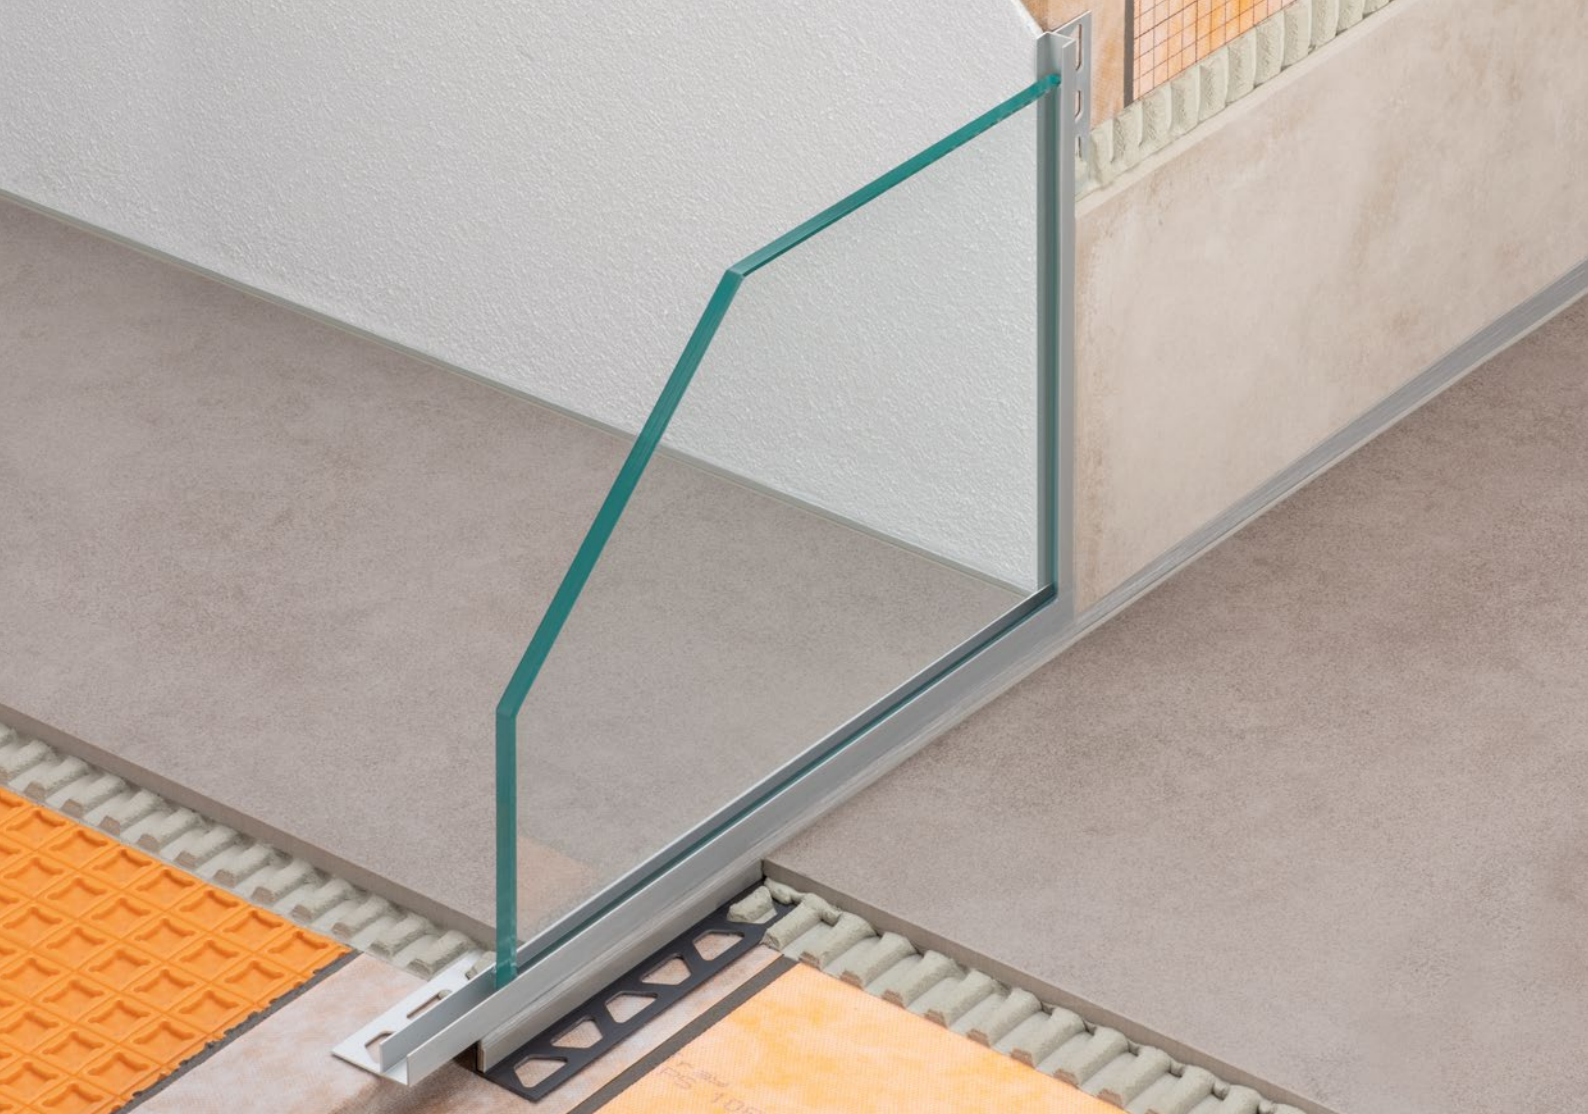

Profilés-supports pour parois en verre

Schlüter®-**DECO-SG / -SGC**

Support pour parois en verre

Schlüter®-DECO-SG / -SGC

- ✓ **Fixation simple et flexible**
- ✓ **Pour toute configuration**
- ✓ **Adapté aux profilés Schlüter-SHOWERPROFILE-S**
- ✓ **En aluminium anodisé mat**
- ✓ **DECO-SG disponible en acier inox. (V4A) aussi**
- ✓ **Disponible en quatre hauteurs et deux largeurs**
- ✓ **Désormais pour angles de murs en enduit**

Les caractéristiques de DECO-SG/-SGC

Ce profilé est plus performant qu'il ne le laisse supposer : Schlüter-DECO-SG s'emploie certes dans la réalisation esthétique de joints creux pour revêtements muraux, mais c'est notamment dans la fixation d'éléments en verre qu'il déploie toutes ses qualités.

Le support en U de 12 mm ou 15 mm de large assure la fixation au niveau des murs et du sol, la version DECO-SGC notamment aux angles de murs en enduit. Le profilé vient ainsi compléter la gamme Schlüter-Systems pour parfaire votre douche à l'italienne dès

son installation. Quant au set d'éclairage Schlüter-LIPROTEC-LLPM, le profilé DECO-SG sert de support pour le module LED emboîtable, pour une diffusion homogène de la lumière.

Schlüter-DECO-SG/-SGC sont des profilés décoratifs en acier inox. brossé (V4A) ou en aluminium anodisé, destinés à l'agencement de joints dans des revêtements carrelés ainsi qu'au support d'éléments en verre. (Fiche produit 2.16)