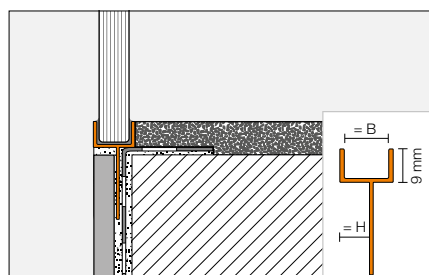

DECO-SG				DECO-SGC	
	Alu. naturel anodisé mat		Acier inoxydable brossé V4A		Alu. naturel anodisé mat	
H = mm	B=12 mm	B=15 mm	B=12 mm	B=15 mm	B=12 mm	B=15 mm
8	•	•	•	•	•	•
10	•	•	•	•	•	•
11	•	•	•	•	•	•
12,5	•	•	•	•	•	•

i
Pour une utilisation aux angles de murs en enduit.