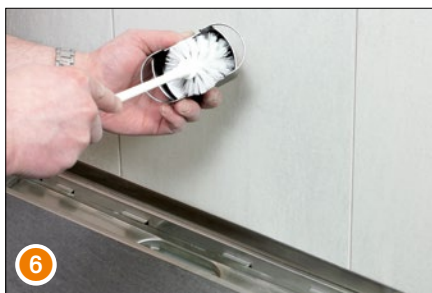

A Schlüter®-KERDI-LINE

Reinigung der Duschrinne „mit Einsatz“