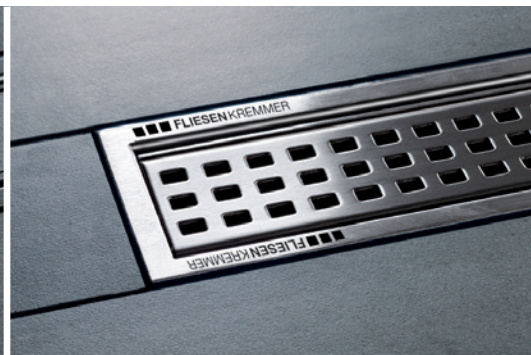

Schlüter®-KERDI-LINE ahora con su toque personal.
Grabados de acuerdo con sus deseos.