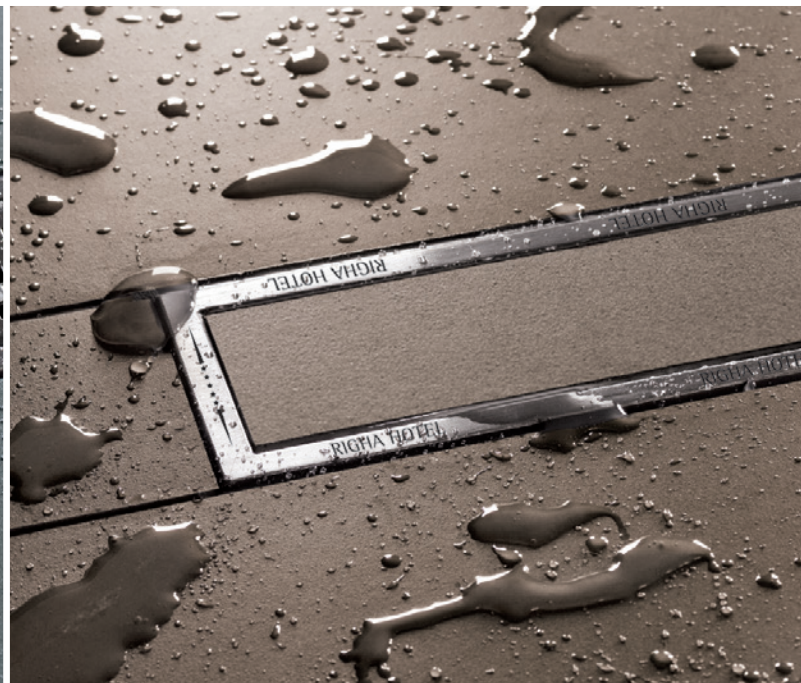

My Schlüter®-KERDI-LINE

Creativo, individual y único.

Schlüter®-KERDI-LINE ahora con su toque personal.
Grabados de acuerdo con sus deseos.

My KERDI-LINE. Duchas con su toque personal.

La amplia gama de rejillas lineales **Schlüter®-KERDI-LINE** se reinventa de nuevo. De acuerdo con sus preferencias personales, usted puede personalizar Schlüter®-KERDI-LINE con tres tipos de grabados láser. Así podrá dar un toque único a su espacio ducha. Consulte los precios en nuestra actual tarifa ilustrada PS.

- ✓ Rejillas lineales con un toque personal
- ✓ Grabado sobre el marco, la rejilla, o sobre la rejilla y marco
- ✓ Posibilidad de grabar dibujos, logos o textos
- ✓ Tres grabados disponibles: macizo blanco, macizo negro y trazado negro
- ✓ Grabados de precisión, de alta calidad y duraderos

El grabado se puede repetir un máximo de 3 veces sobre la rejilla o 6 veces sobre el marco.

Modelo KERDI-LINE	Altura del marco mm	Posibilidad de grabado:	
		Rejilla 120x30 mm	Marco 120x7 mm
A	19	•	•
B	19		•
C	19		•

Tres tipos de grabado diferentes

Tres tipos de grabado diferentes para su elección: macizo blanco, macizo negro y trazado negro. Dependiendo de sus preferencias estéticas podrá elegir el tipo de grabado que más le guste.