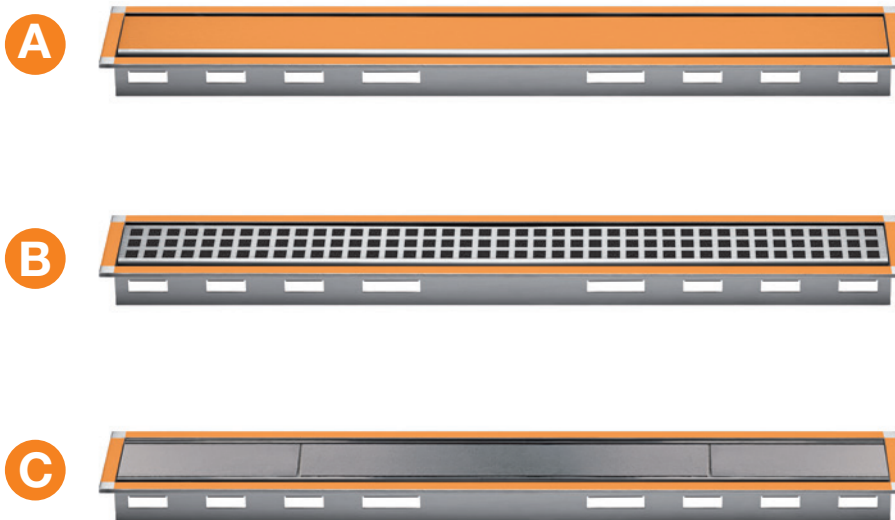

Schlüter®-KERDI-LINE se convierte en My KERDI-LINE

Con My KERDI-LINE puede realizar diseños estéticos, fortalecer su imagen de marca, o simplemente proporcionar una sonrisa por la mañana. My KERDI-LINE le permite realizar grabados sobre la rejilla y el marco.

- ✓ Rejillas lineales con un toque personal
- ✓ Grabado sobre el marco, la rejilla, o sobre la rejilla y marco
- ✓ Posibilidad de grabar dibujos, logos o textos
- ✓ Tres grabados disponibles: macizo blanco, macizo negro y trazado negro
- ✓ Grabados de precisión, de alta calidad y duraderos

Opciones de áreas de grabado

El modelo Schlüter®-KERDI-LINE (hasta una longitud de 120 cm) puede ser grabado con láser sobre la rejilla y el marco, o sólo sobre el marco. El área máxima de grabado sobre el marco es de 120 x 7 mm, mientras que sobre la rejilla es de 120 x 30 mm.

El grabado se puede repetir un máximo de 3 veces sobre la rejilla o 6 veces sobre el marco.

Modelo KERDI-LINE	Altura del marco mm	Posibilidad de grabado:	
		Rejilla 120x30 mm	Marco 120x7 mm
A	19	•	•
B	19		•
C	19		•