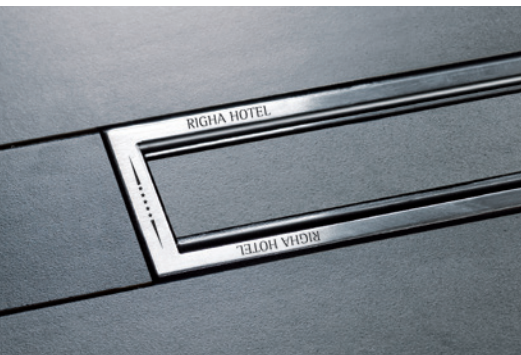

My Schlüter®-KERDI-LINE

Creativo, individual y único.

Schlüter®-KERDI-LINE ahora con su toque personal.
Grabados de acuerdo con sus deseos.

My KERDI-LINE. Duchas con su toque personal.

La amplia gama de rejillas lineales **Schlüter®-KERDI-LINE** se reinventa de nuevo. De acuerdo con sus preferencias personales, usted puede personalizar Schlüter®-KERDI-LINE con tres tipos de grabados láser. Así podrá dar un toque único a su espacio ducha. Consulte los precios en nuestra actual tarifa ilustrada PS.

Schlüter®-KERDI-LINE se convierte en My KERDI-LINE

Con My KERDI-LINE puede realizar diseños estéticos, fortalecer su imagen de marca, o simplemente proporcionar una sonrisa por la mañana. My KERDI-LINE le permite realizar grabados sobre la rejilla y el marco.

- ✓ Rejillas lineales con un toque personal
- ✓ Grabado sobre el marco, la rejilla, o sobre la rejilla y marco
- ✓ Posibilidad de grabar dibujos, logos o textos
- ✓ Tres grabados disponibles: macizo blanco, macizo negro y trazado negro
- ✓ Grabados de precisión, de alta calidad y duraderos

El grabado se puede repetir un máximo de 3 veces sobre la rejilla o 6 veces sobre el marco.

Modelo KERDI-LINE	Altura del marco mm	Posibilidad de grabado:	
		Rejilla 120x30 mm	Marco 120x7 mm
A	19	•	•
B	19		•
C	19		•