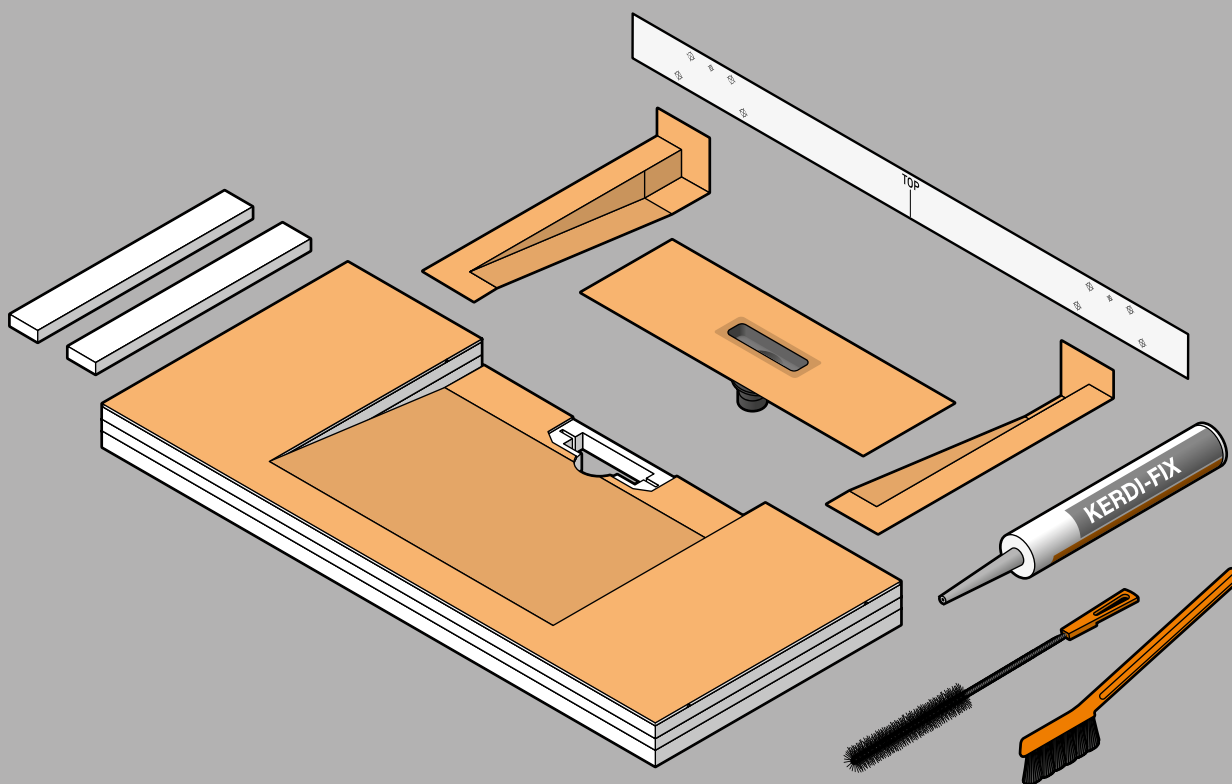

Einbauanleitung

Schlüter®-KERDI-BOARD-WW

- EN Installation Instructions
- FR Instructions de montage
- IT Istruzioni di montaggio
- NL Montagehandleiding
- ES Instrucciones de instalación
- DA Monteringsvejledning konsol
- CS Montážní návod
- PL Instrukcja montażu
- PT Instruções de montagem
- HU Beépítési és szerelési útmutató
- TR Montaj talimatları
- EL Οδηγίες τοποθέτησης