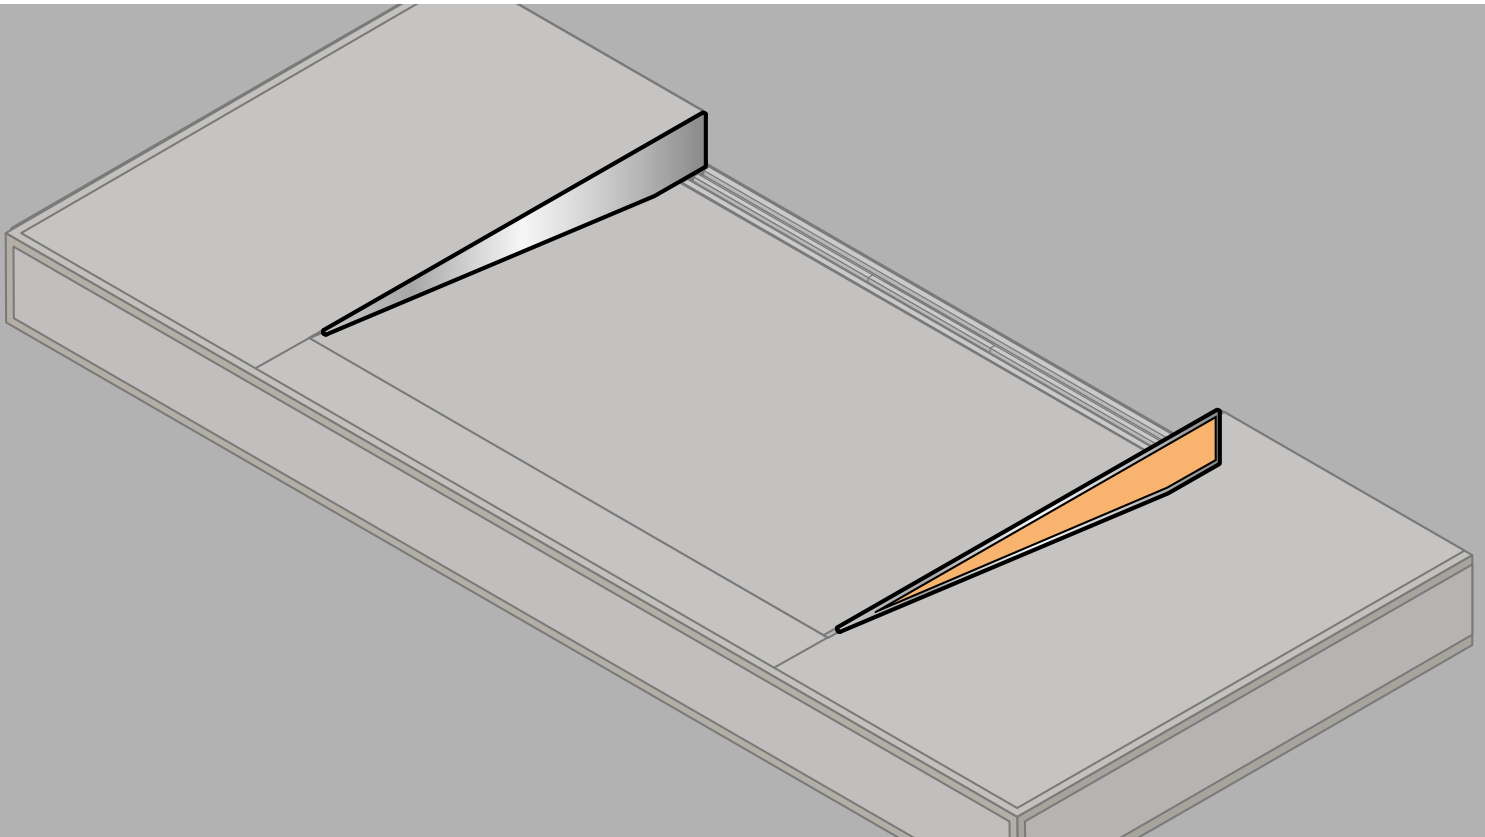

Einbauanleitung

Schlüter®-WASHBASINPROFILE-WW

- EN Installation Instructions
- FR Instructions de montage
- IT Istruzioni di montaggio
- NL Montagehandleiding
- ES Instrucciones de instalación
- DA Monteringsvejledning konsol
- CS Montážní návod
- PL Instrukcja montażu
- PT Instruções de montagem
- HU Beépítési és szerelési útmutató
- TR Montaj talimatları
- EL Οδηγίες τοποθέτησης