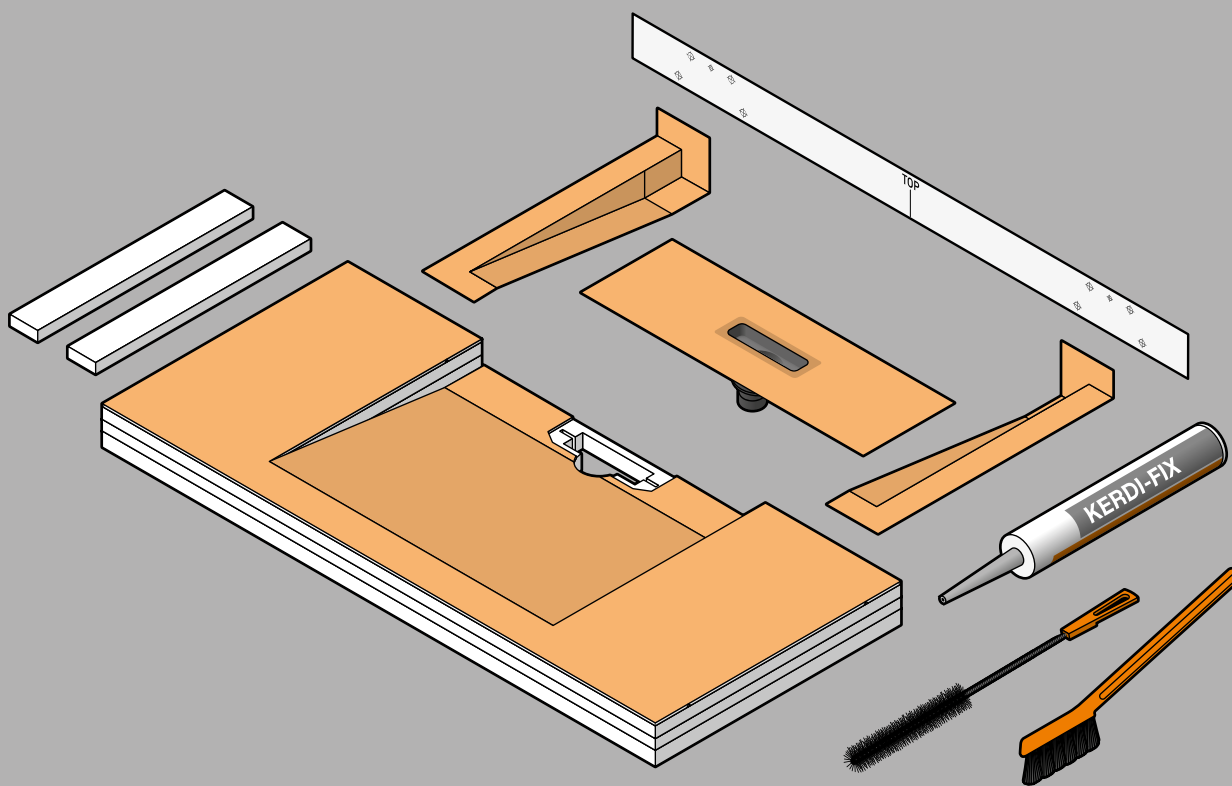

Einbauanleitung

Schlüter®-KERDI-BOARD-WW

- EN** Installation Instructions
- FR** Instructions de montage
- IT** Istruzioni di montaggio
- NL** Montagehandleiding
- ES** Instrucciones de instalación
- DA** Monteringsvejledning konsol
- CS** Montážní návod
- PL** Instrukcja montażu
- PT** Instruções de montagem
- HU** Beépítési és szerelési útmutató
- TR** Montaj talimatları
- EL** Οδηγίες τοποθέτησης