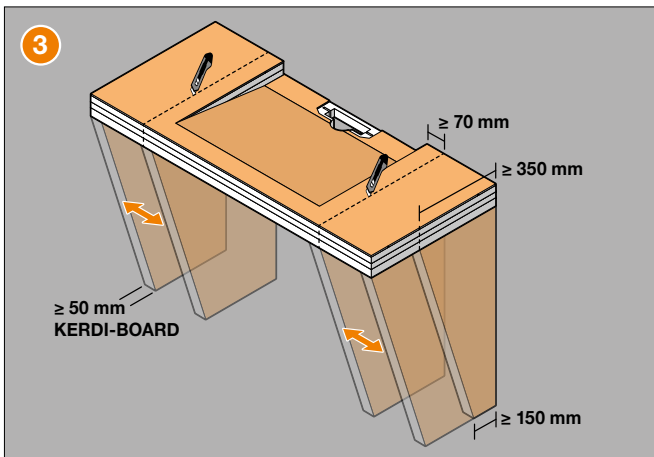

Einbauanleitung

Schlüter®-KERDI-BOARD-WW

- EN** Installation Instructions
- FR** Instructions de montage
- IT** Istruzioni di montaggio
- NL** Montagehandleiding
- ES** Instrucciones de instalación
- DA** Monteringsvejledning konsol
- CS** Montážní návod
- PL** Instrukcja montażu
- PT** Instruções de montagem
- HU** Beépítési és szerelési útmutató
- TR** Montaj talimatları
- EL** Οδηγίες τοποθέτησης