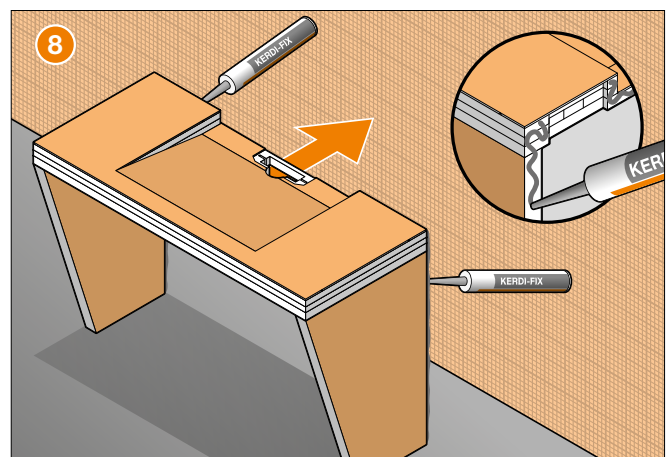

Einbauanleitung

Schlüter®-KERDI-BOARD-WW

- EN** Installation Instructions
- FR** Instructions de montage
- IT** Istruzioni di montaggio
- NL** Montagehandleiding
- ES** Instrucciones de instalación
- DA** Monteringsvejledning konsol
- CS** Montážní návod
- PL** Instrukcja montażu
- PT** Instruções de montagem
- HU** Beépítési és szerelési útmutató
- TR** Montaj talimatları
- EL** Οδηγίες τοποθέτησης