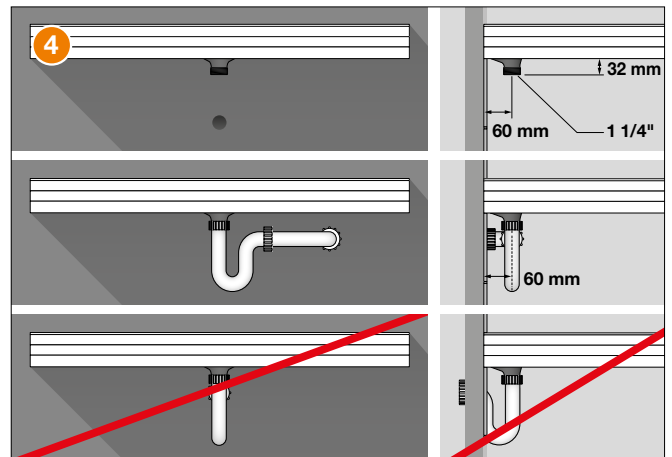

Einbauanleitung

Schlüter®-KERDI-BOARD-WW

- EN** Installation Instructions
- FR** Instructions de montage
- IT** Istruzioni di montaggio
- NL** Montagehandleiding
- ES** Instrucciones de instalación
- DA** Monteringsvejledning konsol
- CS** Montážní návod
- PL** Instrukcja montażu
- PT** Instruções de montagem
- HU** Beépítési és szerelési útmutató
- TR** Montaj talimatları
- EL** Οδηγίες τοποθέτησης