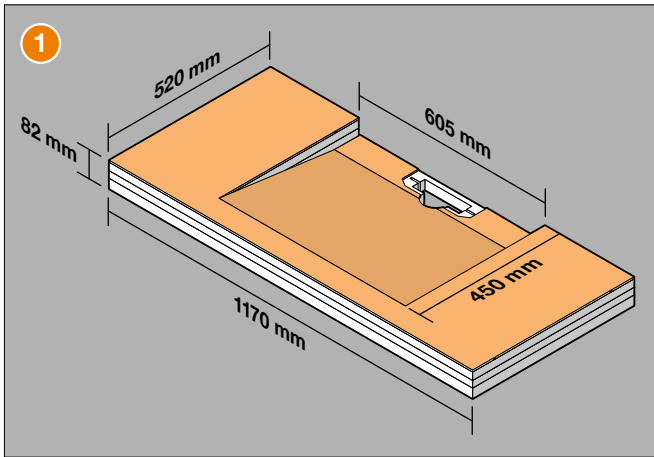

Einbauanleitung

Schlüter®-KERDI-BOARD-WW

- EN** Installation Instructions
- FR** Instructions de montage
- IT** Istruzioni di montaggio
- NL** Montagehandleiding
- ES** Instrucciones de instalación
- DA** Monteringsvejledning konsol
- CS** Montážní návod
- PL** Instrukcja montażu
- PT** Instruções de montagem
- HU** Beépítési és szerelési útmutató
- TR** Montaj talimatları
- EL** Οδηγίες τοποθέτησης