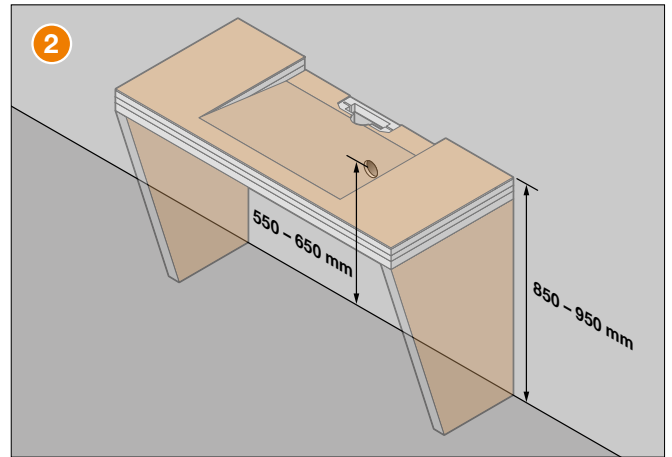

Einbauanleitung

Schlüter®-KERDI-BOARD-WW

- EN** Installation Instructions
- FR** Instructions de montage
- IT** Istruzioni di montaggio
- NL** Montagehandleiding
- ES** Instrucciones de instalación
- DA** Monteringsvejledning konsol
- CS** Montážní návod
- PL** Instrukcja montażu
- PT** Instruções de montagem
- HU** Beépítési és szerelési útmutató
- TR** Montaj talimatları
- EL** Οδηγίες τοποθέτησης