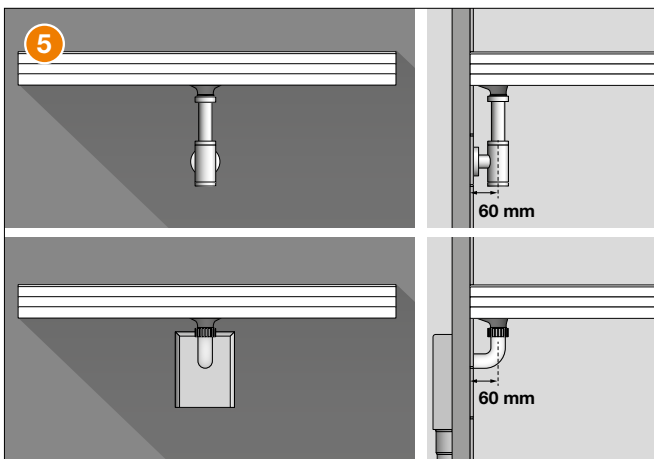

Einbauanleitung

Schlüter®-KERDI-BOARD-WW

- EN** Installation Instructions
- FR** Instructions de montage
- IT** Istruzioni di montaggio
- NL** Montagehandleiding
- ES** Instrucciones de instalación
- DA** Monteringsvejledning konsol
- CS** Montážní návod
- PL** Instrukcja montażu
- PT** Instruções de montagem
- HU** Beépítési és szerelési útmutató
- TR** Montaj talimatları
- EL** Οδηγίες τοποθέτησης