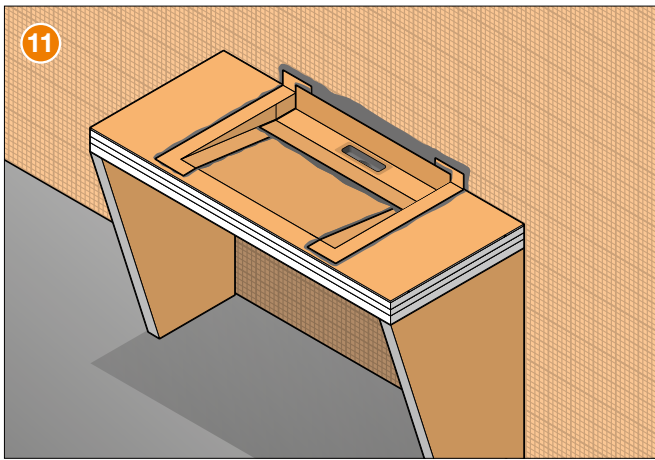

Einbauanleitung

Schlüter®-KERDI-BOARD-WW

- EN** Installation Instructions
- FR** Instructions de montage
- IT** Istruzioni di montaggio
- NL** Montagehandleiding
- ES** Instrucciones de instalación
- DA** Monteringsvejledning konsol
- CS** Montážní návod
- PL** Instrukcja montażu
- PT** Instruções de montagem
- HU** Beépítési és szerelési útmutató
- TR** Montaj talimatları
- EL** Οδηγίες τοποθέτησης