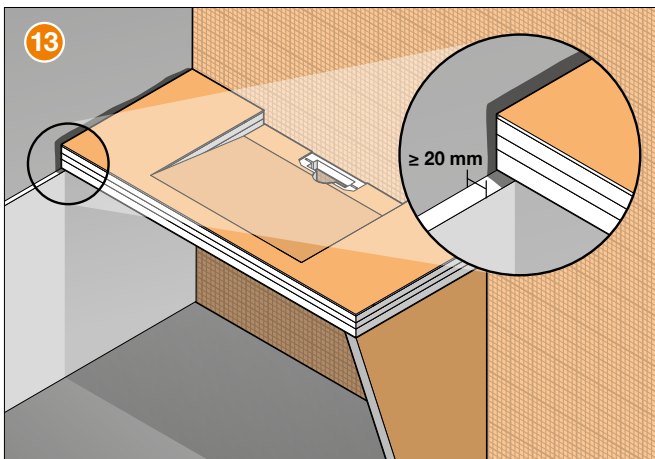

Einbauanleitung

Schlüter®-KERDI-BOARD-WW

- EN** Installation Instructions
- FR** Instructions de montage
- IT** Istruzioni di montaggio
- NL** Montagehandleiding
- ES** Instrucciones de instalación
- DA** Monteringsvejledning konsol
- CS** Montážní návod
- PL** Instrukcja montażu
- PT** Instruções de montagem
- HU** Beépítési és szerelési útmutató
- TR** Montaj talimatları
- EL** Οδηγίες τοποθέτησης