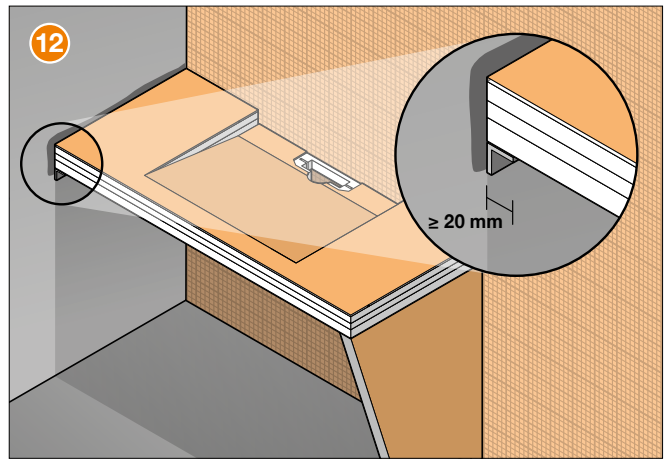

Einbauanleitung

Schlüter®-KERDI-BOARD-WW

- EN** Installation Instructions
- FR** Instructions de montage
- IT** Istruzioni di montaggio
- NL** Montagehandleiding
- ES** Instrucciones de instalación
- DA** Monteringsvejledning konsol
- CS** Montážní návod
- PL** Instrukcja montażu
- PT** Instruções de montagem
- HU** Beépítési és szerelési útmutató
- TR** Montaj talimatları
- EL** Οδηγίες τοποθέτησης