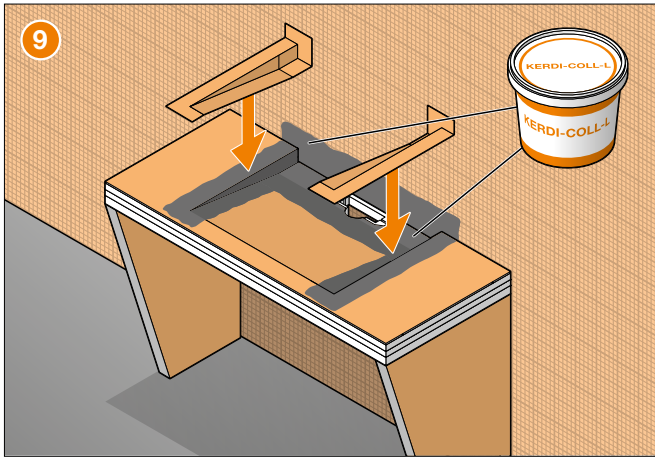

Einbauanleitung

Schlüter®-KERDI-BOARD-WW

- EN** Installation Instructions
- FR** Instructions de montage
- IT** Istruzioni di montaggio
- NL** Montagehandleiding
- ES** Instrucciones de instalación
- DA** Monteringsvejledning konsol
- CS** Montážní návod
- PL** Instrukcja montażu
- PT** Instruções de montagem
- HU** Beépítési és szerelési útmutató
- TR** Montaj talimatları
- EL** Οδηγίες τοποθέτησης