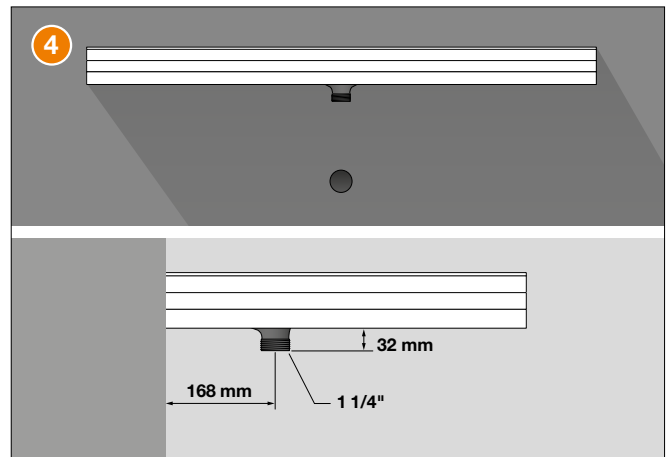

Einbauanleitung

Schlüter®-KERDI-BOARD-WS

- EN** Installation Instructions
- FR** Instructions de montage
- IT** Istruzioni di montaggio
- NL** Montagehandleiding
- ES** Instrucciones de instalación
- DA** Monteringsvejledning konsol
- CS** Montážní návod
- PL** Instrukcja montażu
- PT** Instruções de montagem
- HU** Beépítési és szerelési útmutató
- TR** Montaj talimatları
- EL** Οδηγίες τοποθέτησης