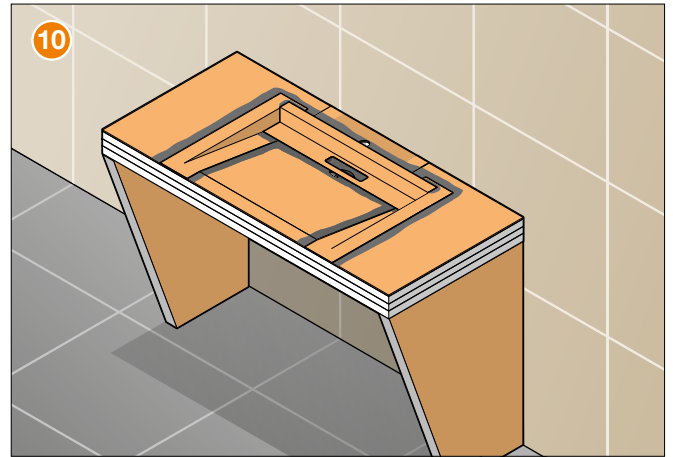

Einbauanleitung

Schlüter®-KERDI-BOARD-WS

- EN** Installation Instructions
- FR** Instructions de montage
- IT** Istruzioni di montaggio
- NL** Montagehandleiding
- ES** Instrucciones de instalación
- DA** Monteringsvejledning konsol
- CS** Montážní návod
- PL** Instrukcja montażu
- PT** Instruções de montagem
- HU** Beépítési és szerelési útmutató
- TR** Montaj talimatları
- EL** Οδηγίες τοποθέτησης