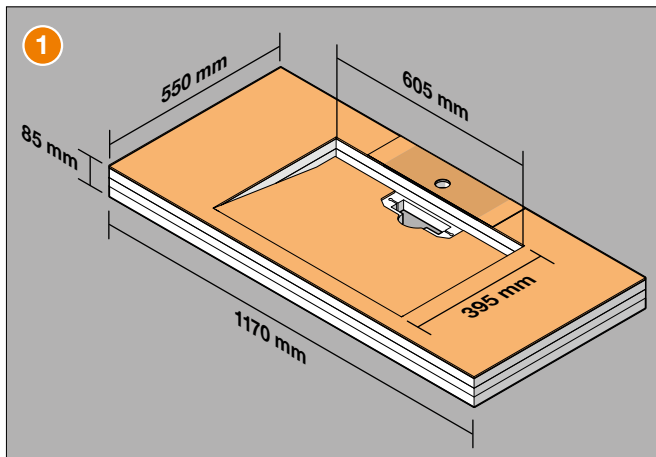

Einbauanleitung

Schlüter®-KERDI-BOARD-WS

- EN** Installation Instructions
- FR** Instructions de montage
- IT** Istruzioni di montaggio
- NL** Montagehandleiding
- ES** Instrucciones de instalación
- DA** Monteringsvejledning konsol
- CS** Montážní návod
- PL** Instrukcja montażu
- PT** Instruções de montagem
- HU** Beépítési és szerelési útmutató
- TR** Montaj talimatları
- EL** Οδηγίες τοποθέτησης