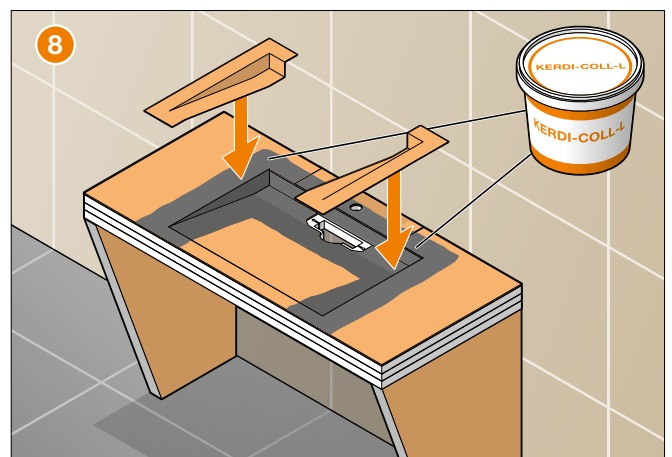

Einbauanleitung

Schlüter®-KERDI-BOARD-WS

- EN** Installation Instructions
- FR** Instructions de montage
- IT** Istruzioni di montaggio
- NL** Montagehandleiding
- ES** Instrucciones de instalación
- DA** Monteringsvejledning konsol
- CS** Montážní návod
- PL** Instrukcja montażu
- PT** Instruções de montagem
- HU** Beépítési és szerelési útmutató
- TR** Montaj talimatları
- EL** Οδηγίες τοποθέτησης