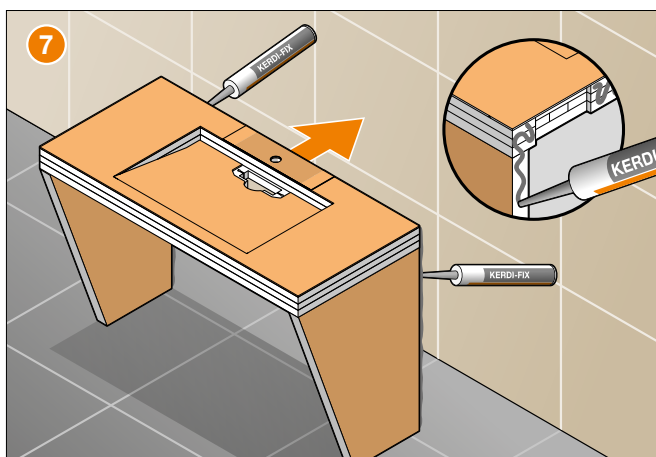

Einbauanleitung

Schlüter®-KERDI-BOARD-WS

- EN** Installation Instructions
- FR** Instructions de montage
- IT** Istruzioni di montaggio
- NL** Montagehandleiding
- ES** Instrucciones de instalación
- DA** Monteringsvejledning konsol
- CS** Montážní návod
- PL** Instrukcja montażu
- PT** Instruções de montagem
- HU** Beépítési és szerelési útmutató
- TR** Montaj talimatları
- EL** Οδηγίες τοποθέτησης