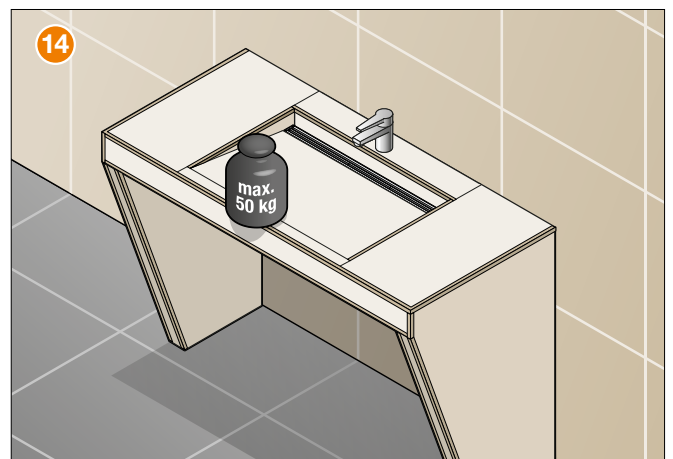

Einbauanleitung

Schlüter®-KERDI-BOARD-WS

- EN** Installation Instructions
- FR** Instructions de montage
- IT** Istruzioni di montaggio
- NL** Montagehandleiding
- ES** Instrucciones de instalación
- DA** Monteringsvejledning konsol
- CS** Montážní návod
- PL** Instrukcja montażu
- PT** Instruções de montagem
- HU** Beépítési és szerelési útmutató
- TR** Montaj talimatları
- EL** Οδηγίες τοποθέτησης