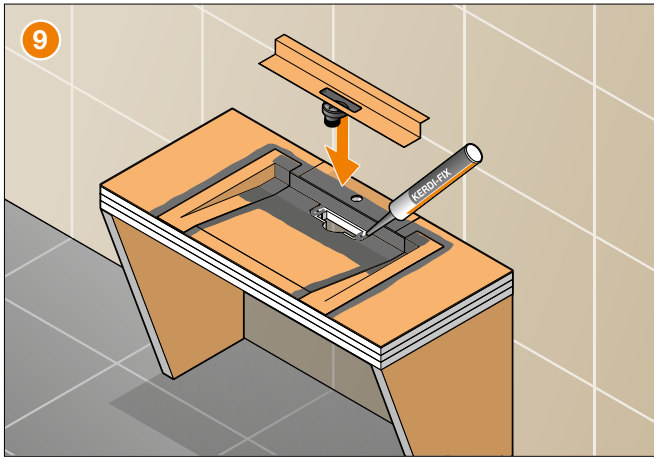

Einbauanleitung

Schlüter®-KERDI-BOARD-WS

- EN** Installation Instructions
- FR** Instructions de montage
- IT** Istruzioni di montaggio
- NL** Montagehandleiding
- ES** Instrucciones de instalación
- DA** Monteringsvejledning konsol
- CS** Montážní návod
- PL** Instrukcja montażu
- PT** Instruções de montagem
- HU** Beépítési és szerelési útmutató
- TR** Montaj talimatları
- EL** Οδηγίες τοποθέτησης