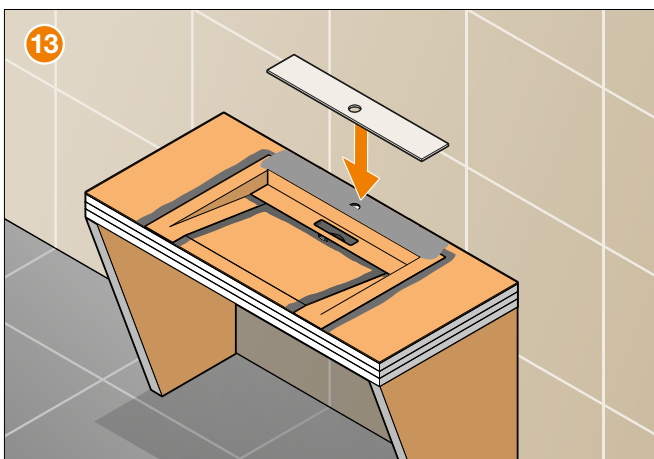

Einbauanleitung

Schlüter®-KERDI-BOARD-WS

- EN** Installation Instructions
- FR** Instructions de montage
- IT** Istruzioni di montaggio
- NL** Montagehandleiding
- ES** Instrucciones de instalación
- DA** Monteringsvejledning konsol
- CS** Montážní návod
- PL** Instrukcja montażu
- PT** Instruções de montagem
- HU** Beépítési és szerelési útmutató
- TR** Montaj talimatları
- EL** Οδηγίες τοποθέτησης