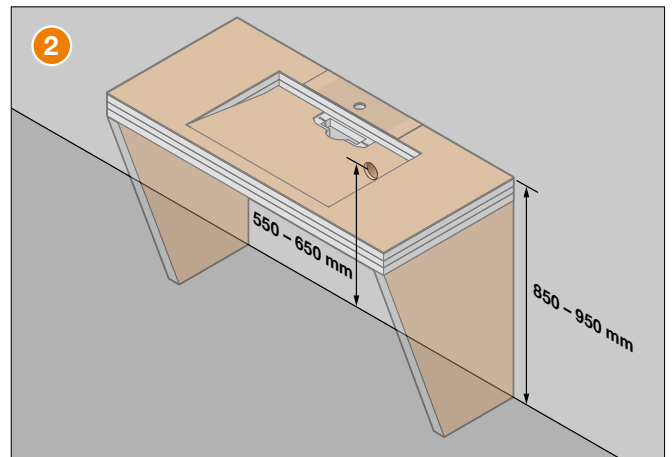

Einbauanleitung

Schlüter®-KERDI-BOARD-WS

- EN** Installation Instructions
- FR** Instructions de montage
- IT** Istruzioni di montaggio
- NL** Montagehandleiding
- ES** Instrucciones de instalación
- DA** Monteringsvejledning konsol
- CS** Montážní návod
- PL** Instrukcja montażu
- PT** Instruções de montagem
- HU** Beépítési és szerelési útmutató
- TR** Montaj talimatları
- EL** Οδηγίες τοποθέτησης