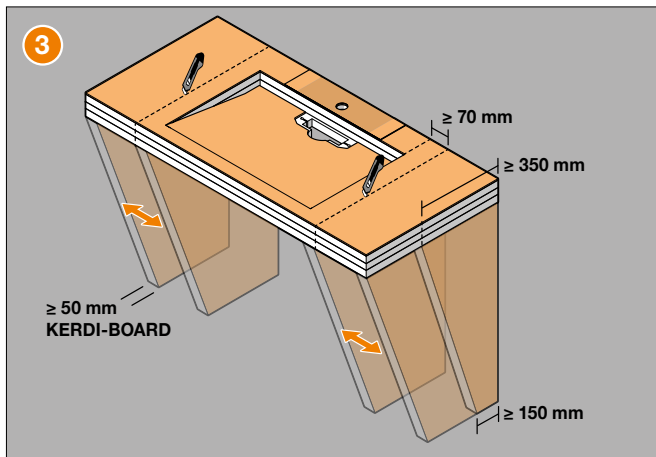

Einbauanleitung

Schlüter®-KERDI-BOARD-WS

- EN** Installation Instructions
- FR** Instructions de montage
- IT** Istruzioni di montaggio
- NL** Montagehandleiding
- ES** Instrucciones de instalación
- DA** Monteringsvejledning konsol
- CS** Montážní návod
- PL** Instrukcja montażu
- PT** Instruções de montagem
- HU** Beépítési és szerelési útmutató
- TR** Montaj talimatları
- EL** Οδηγίες τοποθέτησης