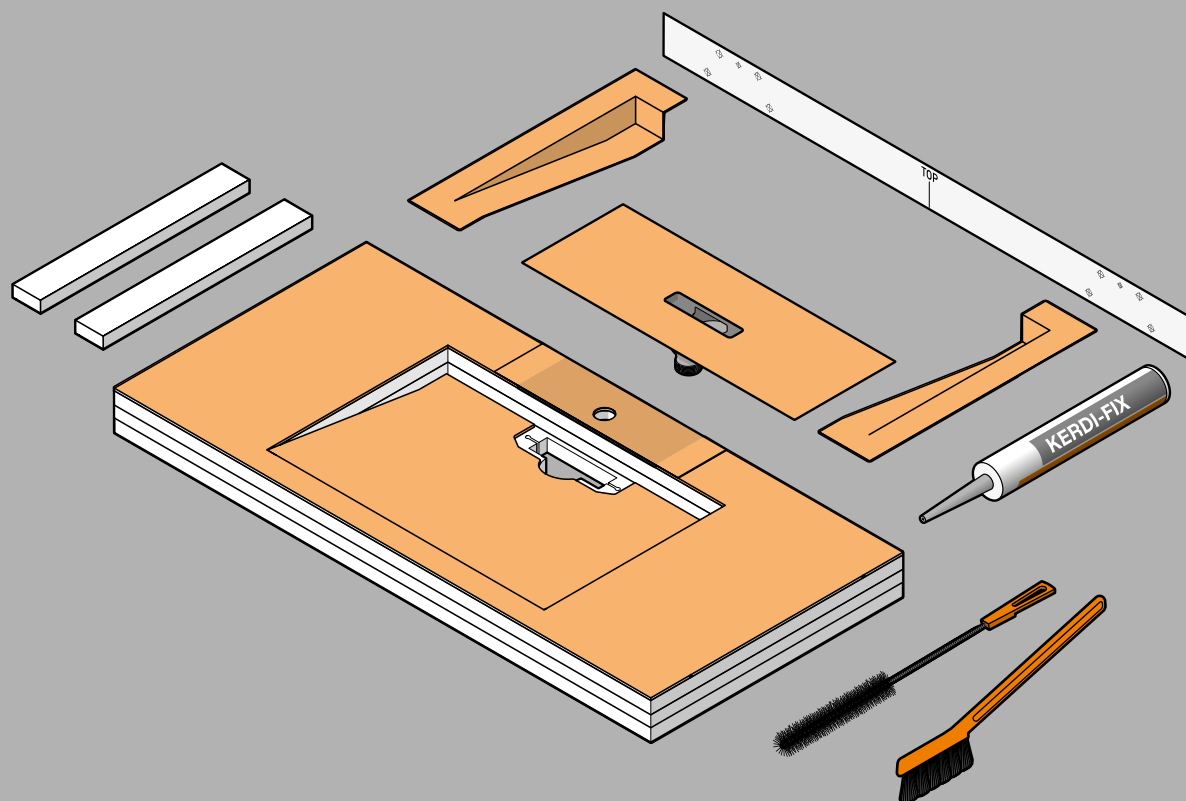

Einbauanleitung

Schlüter®-KERDI-BOARD-WS

- EN** Installation Instructions
- FR** Instructions de montage
- IT** Istruzioni di montaggio
- NL** Montagehandleiding
- ES** Instrucciones de instalación
- DA** Monteringsvejledning konsol
- CS** Montážní návod
- PL** Instrukcja montażu
- PT** Instruções de montagem
- HU** Beépítési és szerelési útmutató
- TR** Montaj talimatları
- EL** Οδηγίες τοποθέτησης