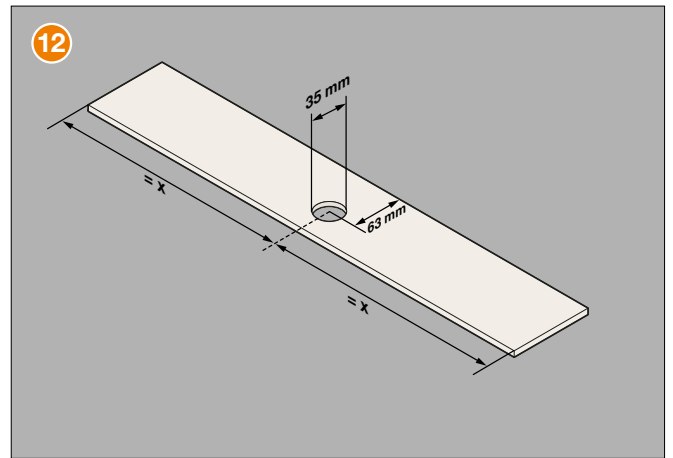

Einbauanleitung

Schlüter®-KERDI-BOARD-WS

- EN** Installation Instructions
- FR** Instructions de montage
- IT** Istruzioni di montaggio
- NL** Montagehandleiding
- ES** Instrucciones de instalación
- DA** Monteringsvejledning konsol
- CS** Montážní návod
- PL** Instrukcja montażu
- PT** Instruções de montagem
- HU** Beépítési és szerelési útmutató
- TR** Montaj talimatları
- EL** Οδηγίες τοποθέτησης