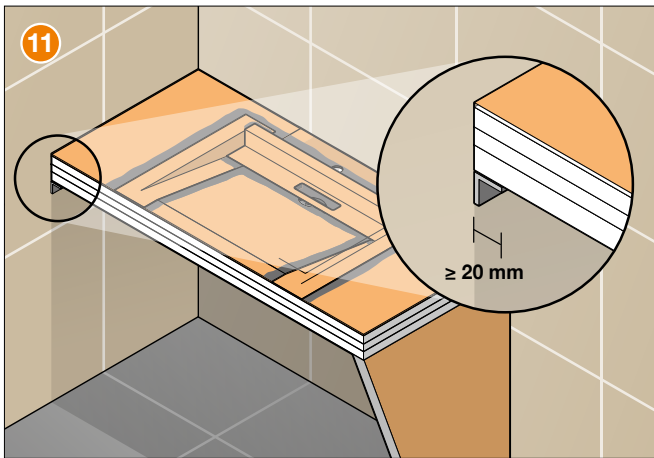

Einbauanleitung

Schlüter®-KERDI-BOARD-WS

- EN** Installation Instructions
- FR** Instructions de montage
- IT** Istruzioni di montaggio
- NL** Montagehandleiding
- ES** Instrucciones de instalación
- DA** Monteringsvejledning konsol
- CS** Montážní návod
- PL** Instrukcja montażu
- PT** Instruções de montagem
- HU** Beépítési és szerelési útmutató
- TR** Montaj talimatları
- EL** Οδηγίες τοποθέτησης