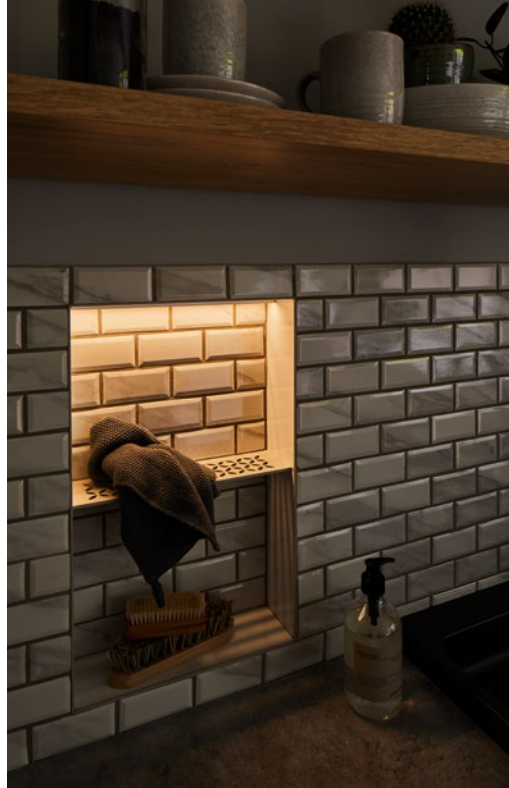

Individuelle Lichtgestaltung leicht gemacht

**Schlüter®-LIPROTEC-EASY**

Lichtakzente setzen ist EASY

LED-Licht und Keramik – eine Kombination, die immer mehr Anhänger findet.

Dank Schlüter-LIPROTEC ist es so einfach wie nie zuvor, individuelle Lichtkonzepte mit Belägen aus Keramik oder Naturstein zu verwirklichen.

Individuelle Lichtgestaltung ...

Gestalten Sie Lebensräume ganz nach Ihren persönlichen Vorstellungen und tauchen Sie ein in die bunte Vielfalt des Lichts. Die individuelle Lichtinstallation leicht gemacht – komfortable Stecksysteme und einfache Montage machen die Plug & Play-Serie zu einem Alleskönner, auch wenn man kein Fachmann ist.

## Schlüter®-KERDI-BOARD-NLT/-NLT-BR

- ✓ Vorgefertigte Nischen-Sets aus KERDI-BOARD mit LIPROTEC-LED-Technik in Plug & Play-Ausführung
- ✓ Errichtung von beleuchteten Nischen und Ablageflächen für Wandbereiche aller Art
- ✓ In Verbindung mit dem KERDI-Abdichtungssystem können diese Nischen als Verbundabdichtung ausgeführt werden
- ✓ Verschiedene Abmessungen und Lichtfarben stehen zur Verfügung
- ✓ Wahlweise mit Beleuchtung an der langen oder der schmalen Seite erhältlich
- ✓ Das LED-Modul kann entweder an der Vorderkante, in der Mitte oder an der zu fliesenden Rückwand positioniert werden

# Lineare Akzentbeleuchtung

Schlüter®-LIPROTEC-LLPM/-LLP/-LLPE

© Hermann Bach GmbH & Co. KG, Bernburg

- ✓ Steckerfertige LED-Module aus einem flexiblen, voll ummantelten LED-Schlauch
- ✓ Homogene Lichtstreuung
- ✓ Aufnahmeprofile entweder aus Aluminium oder Edelstahl gebürstet (V4A), je nach Art
- ✓ Mit Befestigungsschenkel, oder zum nachträglichen Einbau, je nach Profilart
- ✓ Wahlweise fixe Farbtemperaturen von 3000 K oder 4900 K im Weißlichtbereich oder im farbigen Lichtbereich RGB+W
- ✓ LIPROTEC-LLPE ermöglicht eine Akzentbeleuchtung an Wandecken, sowohl an Innen- als auch an Außen-ecken