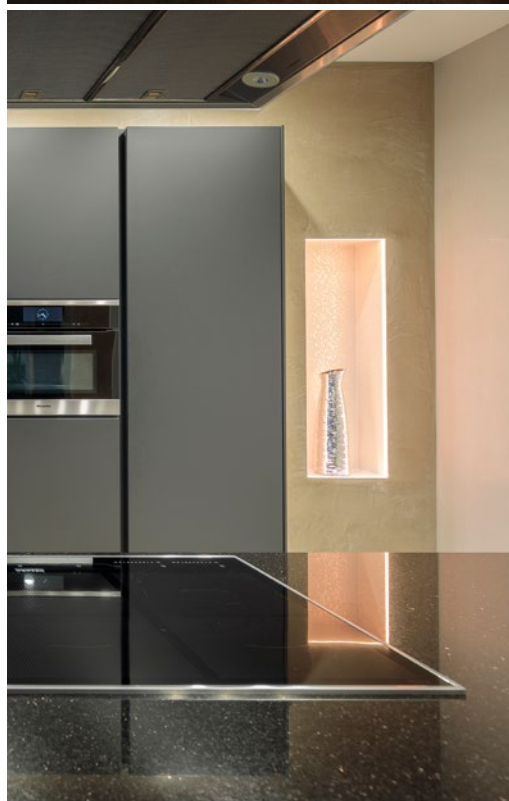

## Schlüter®-KERDI-BOARD-NLT/-NLT-BR

- ✓ Vorgefertigte Nischen-Sets aus KERDI-BOARD mit LIPROTEC-LED-Technik in Plug & Play-Ausführung
- ✓ Errichtung von beleuchteten Nischen und Ablageflächen für Wandbereiche aller Art
- ✓ In Verbindung mit dem KERDI-Abdichtungssystem können diese Nischen als Verbundabdichtung ausgeführt werden
- ✓ Verschiedene Abmessungen und Lichtfarben stehen zur Verfügung
- ✓ Wahlweise mit Beleuchtung an der langen oder der schmalen Seite erhältlich
- ✓ Das LED-Modul kann entweder an der Vorderkante, in der Mitte oder an der zu fliesenden Rückwand positioniert werden

# Lineare Akzentbeleuchtung

Schlüter®-LIPROTEC-LLPM/-LLP/-LLPE

© Hermann Bach GmbH & Co. KG, Bernburg

- ✓ Steckerfertige LED-Module aus einem flexiblen, voll ummantelten LED-Schlauch
- ✓ Homogene Lichtstreuung
- ✓ Aufnahmeprofile entweder aus Aluminium oder Edelstahl gebürstet (V4A), je nach Art
- ✓ Mit Befestigungsschenkel, oder zum nachträglichen Einbau, je nach Profilart
- ✓ Wahlweise fixe Farbtemperaturen von 3000 K oder 4900 K im Weißlichtbereich oder im farbigen Lichtbereich RGB+W
- ✓ LIPROTEC-LLPE ermöglicht eine Akzentbeleuchtung an Wandecken, sowohl an Innen- als auch an Außen-ecken