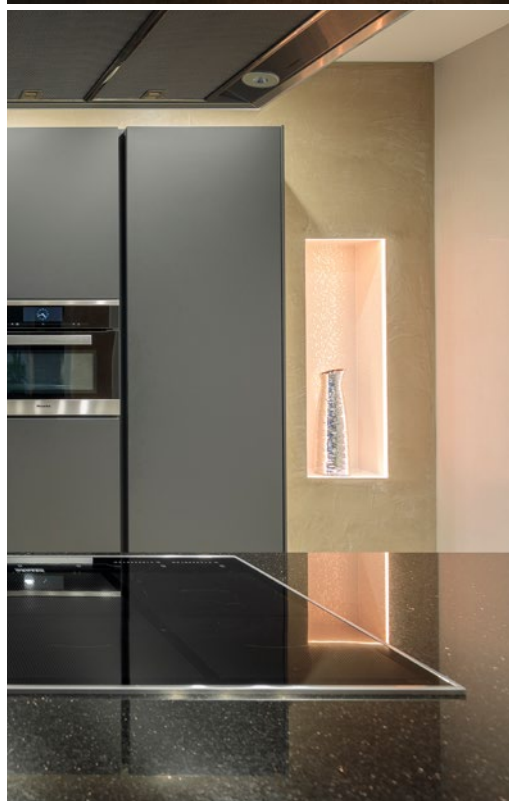

Individuelle Lichtgestaltung leicht gemacht

Schlüter®-LIPROTEC-EASY

Lichtakzente setzen ist EASY

LED-Licht und Keramik – eine Kombination, die immer mehr Anhänger findet.

Dank Schlüter-LIPROTEC ist es so einfach wie nie zuvor, individuelle Lichtkonzepte mit Belägen aus Keramik oder Naturstein zu verwirklichen.

... leicht gemacht

Beleuchtete Nischen

Schlüter®-KERDI-BOARD-NLT/-NLT-BR

- ✓ Vorgefertigte Nischen-Sets aus KERDI-BOARD mit LIPROTEC-LED-Technik in Plug & Play-Ausführung
- ✓ Errichtung von beleuchteten Nischen und Ablageflächen für Wandbereiche aller Art
- ✓ In Verbindung mit dem KERDI-Abdichtungssystem können diese Nischen als Verbundabdichtung ausgeführt werden
- ✓ Verschiedene Abmessungen und Lichtfarben stehen zur Verfügung
- ✓ Wahlweise mit Beleuchtung an der langen oder der schmalen Seite erhältlich
- ✓ Das LED-Modul kann entweder an der Vorderkante, in der Mitte oder an der zu fliesenden Rückwand positioniert werden

Lineare Akzentbeleuchtung

Schlüter®-LIPROTEC-LLPM/-LLP/-LLPE

© Hermann Bach GmbH & Co. KG, Bernburg

- ✓ Steckerfertige LED-Module aus einem flexiblen, voll ummantelten LED-Schlauch
- ✓ Homogene Lichtstreuung
- ✓ Aufnahmeprofile entweder aus Aluminium oder Edelstahl gebürstet (V4A), je nach Art
- ✓ Mit Befestigungsschenkel, oder zum nachträglichen Einbau, je nach Profilart
- ✓ Wahlweise fixe Farbtemperaturen von 3000 K oder 4900 K im Weißlichtbereich oder im farbigen Lichtbereich RGB+W
- ✓ LIPROTEC-LLPE ermöglicht eine Akzentbeleuchtung an Wandecken, sowohl an Innen- als auch an Außen-ecken