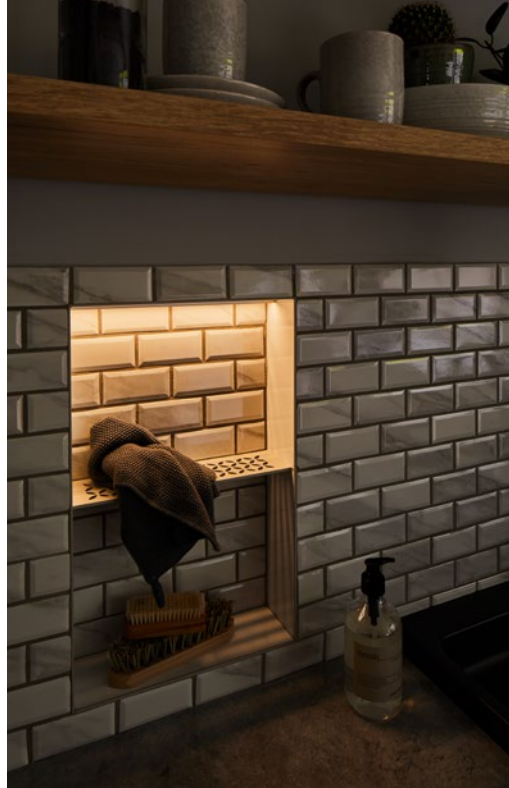

Individuelle Lichtgestaltung leicht gemacht

Schlüter®-LIPROTEC-EASY

Lichtakzente setzen ist EASY

LED-Licht und Keramik – eine Kombination, die immer mehr Anhänger findet.

Dank Schlüter-LIPROTEC ist es so einfach wie nie zuvor, individuelle Lichtkonzepte mit Belägen aus Keramik oder Naturstein zu verwirklichen.

Individuelle Lichtgestaltung ...

Gestalten Sie Lebensräume ganz nach Ihren persönlichen Vorstellungen und tauchen Sie ein in die bunte Vielfalt des Lichts. Die individuelle Lichtinstallation leicht gemacht – komfortable Stecksysteme und einfache Montage machen die Plug & Play-Serie zu einem Alleskönner, auch wenn man kein Fachmann ist.

... leicht gemacht

Beleuchtete Nischen

Schlüter®-KERDI-BOARD-NLT/-NLT-BR

- ✓ Vorgefertigte Nischen-Sets aus KERDI-BOARD mit LIPROTEC-LED-Technik in Plug & Play-Ausführung
- ✓ Errichtung von beleuchteten Nischen und Ablageflächen für Wandbereiche aller Art
- ✓ In Verbindung mit dem KERDI-Abdichtungssystem können diese Nischen als Verbundabdichtung ausgeführt werden
- ✓ Verschiedene Abmessungen und Lichtfarben stehen zur Verfügung
- ✓ Wahlweise mit Beleuchtung an der langen oder der schmalen Seite erhältlich
- ✓ Das LED-Modul kann entweder an der Vorderkante, in der Mitte oder an der zu fliesenden Rückwand positioniert werden

Lineare Akzentbeleuchtung

Schlüter®-LIPROTEC-LLPM/-LLP/-LLPE

© Hermann Bach GmbH & Co. KG, Bernburg

- ✓ Steckerfertige LED-Module aus einem flexiblen, voll ummantelten LED-Schlauch
- ✓ Homogene Lichtstreuung
- ✓ Aufnahmeprofile entweder aus Aluminium oder Edelstahl gebürstet (V4A), je nach Art
- ✓ Mit Befestigungsschenkel, oder zum nachträglichen Einbau, je nach Profilart
- ✓ Wahlweise fixe Farbtemperaturen von 3000 K oder 4900 K im Weißlichtbereich oder im farbigen Lichtbereich RGB+W
- ✓ LIPROTEC-LLPE ermöglicht eine Akzentbeleuchtung an Wandecken, sowohl an Innen- als auch an Außen-ecken