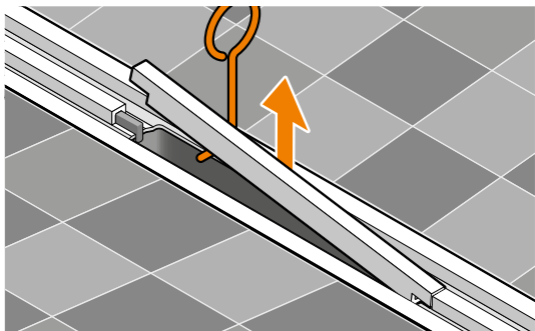

Schlüter®-KERDI-LINE-VARIO-S

Schlüter®-KERDI-LINE-VARIO-S

Schlüter-Systems KG

Schmölestraße 7 · D-58640 Iserlohn

Tel.: +49 2371 971-0 · Fax: +49 2371 971-111

info@schlueter.de · www.schlueter.de