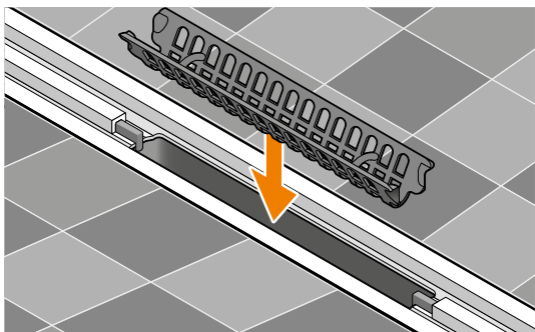

Schlüter®-KERDI-LINE-VARIO-S

Schlüter®-KERDI-LINE-VARIO-S

Schlüter-Systems KG

Schmölestraße 7 · D-58640 Iserlohn

Tel.: +49 2371 971-0 · Fax: +49 2371 971-111

info@schlueter.de · www.schlueter.de