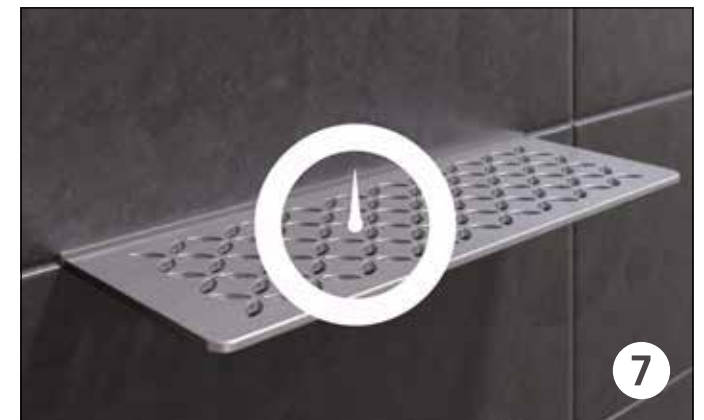

# Einbauanleitung Schlüter®-SHELF-W

Installation Instructions  
Instructions de mise  
Inbouwhandleiding  
Istruzioni di posa  
Instrucciones de instalación  
Montážní návod  
Instrukcja montażu  
Beépítési útmutató  
Montaj Kılavuzu  
Montagevejledning  
Instruções de montagem  
Οδηγίες τοποθέτησης