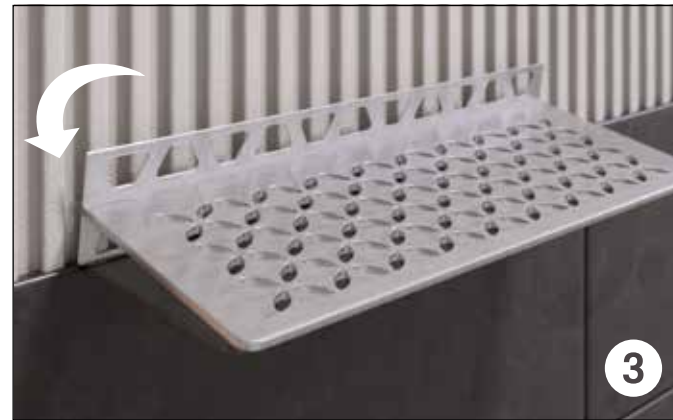

# Einbauanleitung Schlüter®-SHELF-W

Installation Instructions  
Instructions de mise  
Inbouwhandleiding  
Istruzioni di posa  
Instrucciones de instalación  
Montážní návod  
Instrukcja montażu  
Beépítési útmutató  
Montaj Kılavuzu  
Montagevejledning  
Instruções de montagem  
Οδηγίες τοποθέτησης