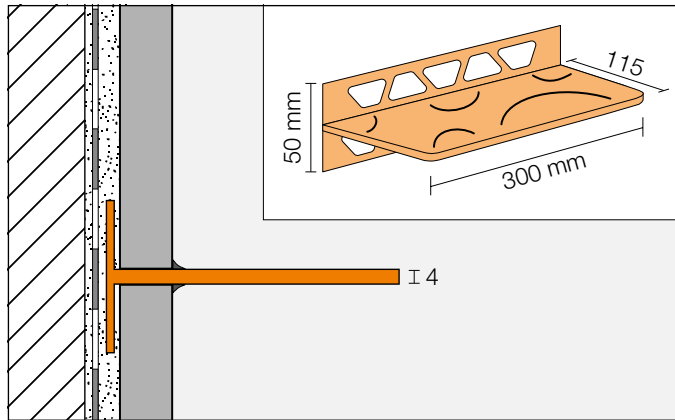

# Einbauanleitung Schlüter®-SHELF-W

Installation Instructions  
Instructions de mise  
Inbouwhandleiding  
Istruzioni di posa  
Instrucciones de instalación  
Montážní návod  
Instrukcja montażu  
Beépítési útmutató  
Montaj Kılavuzu  
Montagevejledning  
Instruções de montagem  
Οδηγίες τοποθέτησης