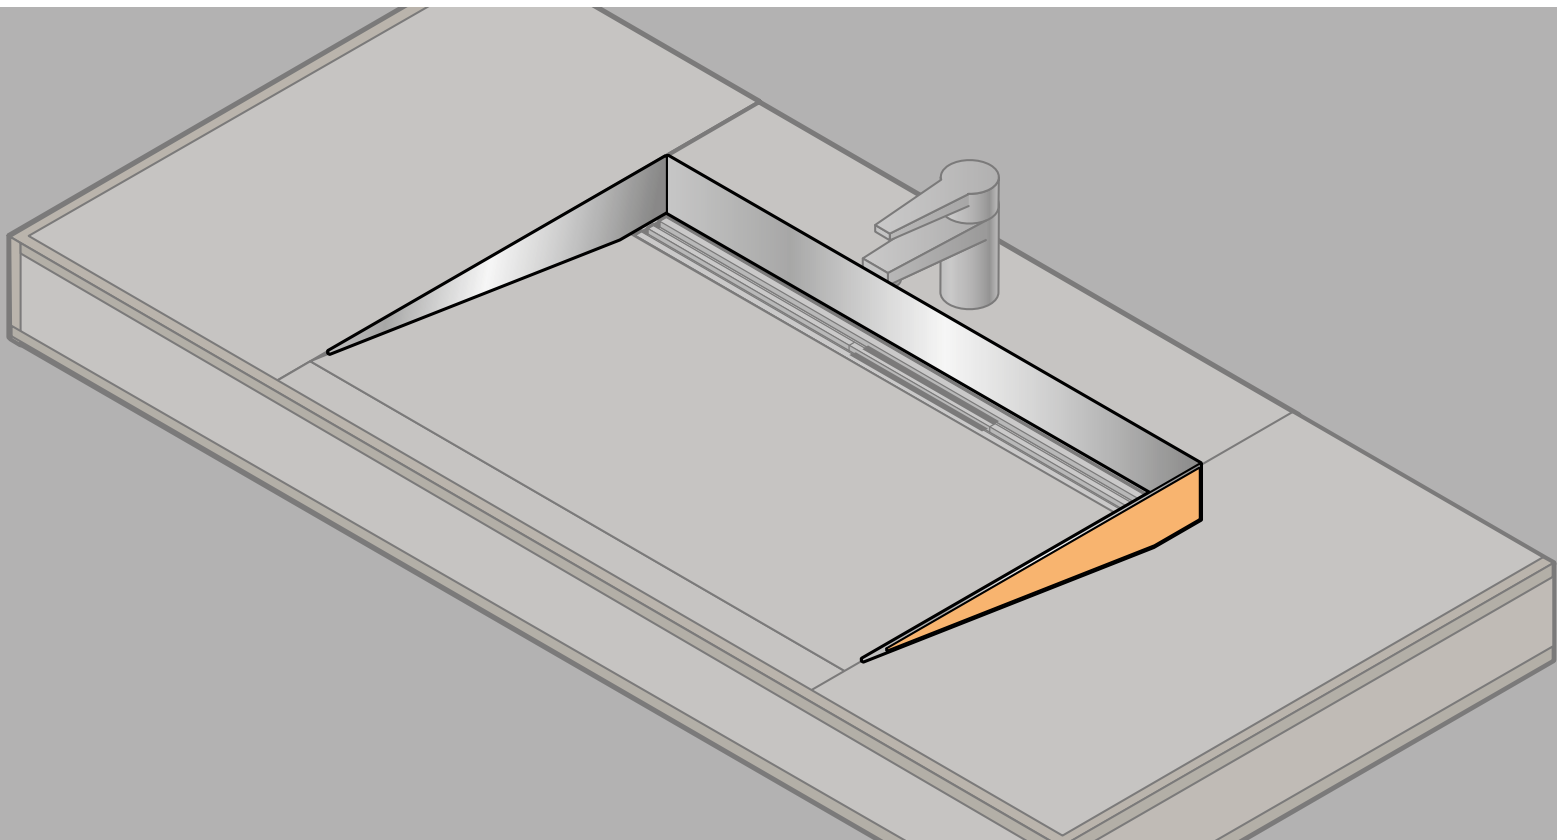

Schlüter®-WASHBASINPROFILE-WS

Einbauanleitung

- **EN** Installation Instructions
- **FR** Instructions de montage
- **IT** Istruzioni di montaggio
- **NL** Montagehandleiding
- **ES** Instrucciones de instalación
- **DA** Monteringsvejledning konsol
- **CS** Montážní návod
- **PL** Instrukcja montażu
- **PT** Instruções de montagem
- **HU** Beépítési és szerelési útmutató
- **TR** Montaj talimatları
- **EL** Οδηγίες τοποθέτησης