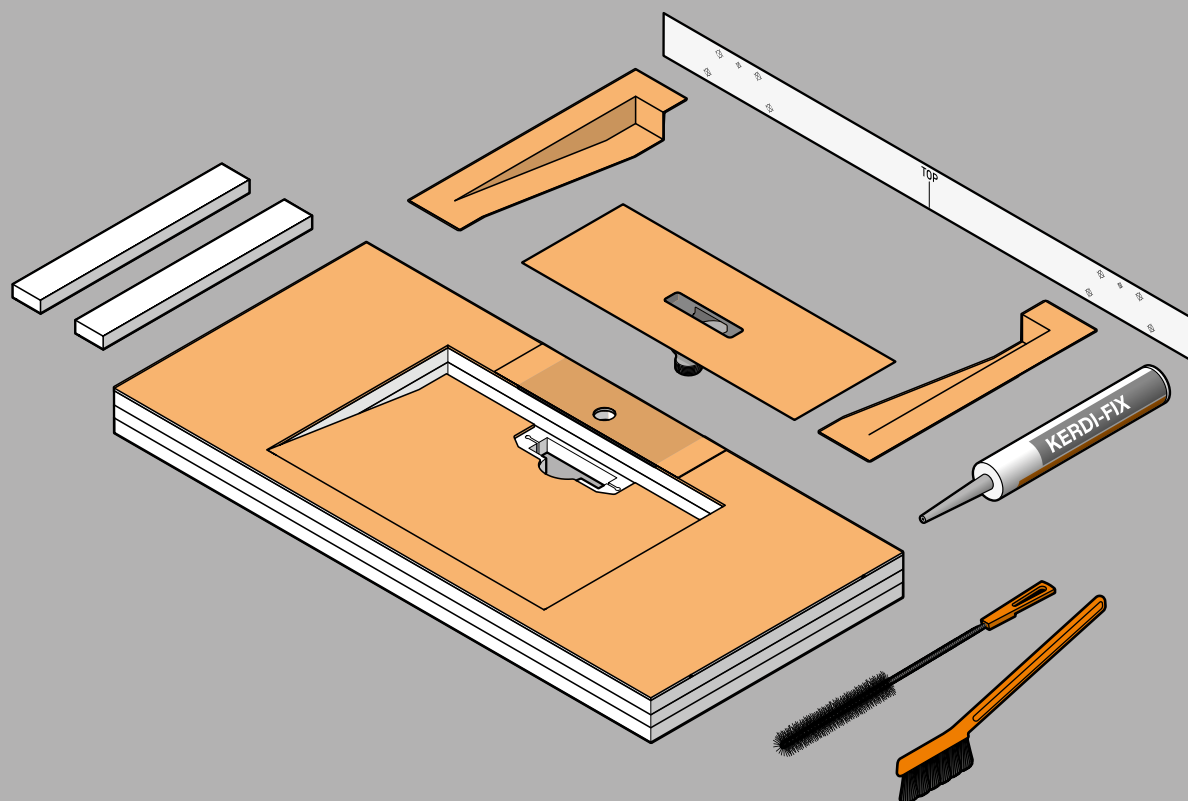

Einbauanleitung

Schlüter®-KERDI-BOARD-WS

- EN** Installation Instructions
- FR** Instructions de montage
- IT** Istruzioni di montaggio
- NL** Montagehandleiding
- ES** Instrucciones de instalación
- DA** Monteringsvejledning konsol
- CS** Montážní návod
- PL** Instrukcja montażu
- PT** Instruções de montagem
- HU** Beépítési és szerelési útmutató
- TR** Montaj talimatları
- EL** Οδηγίες τοποθέτησης