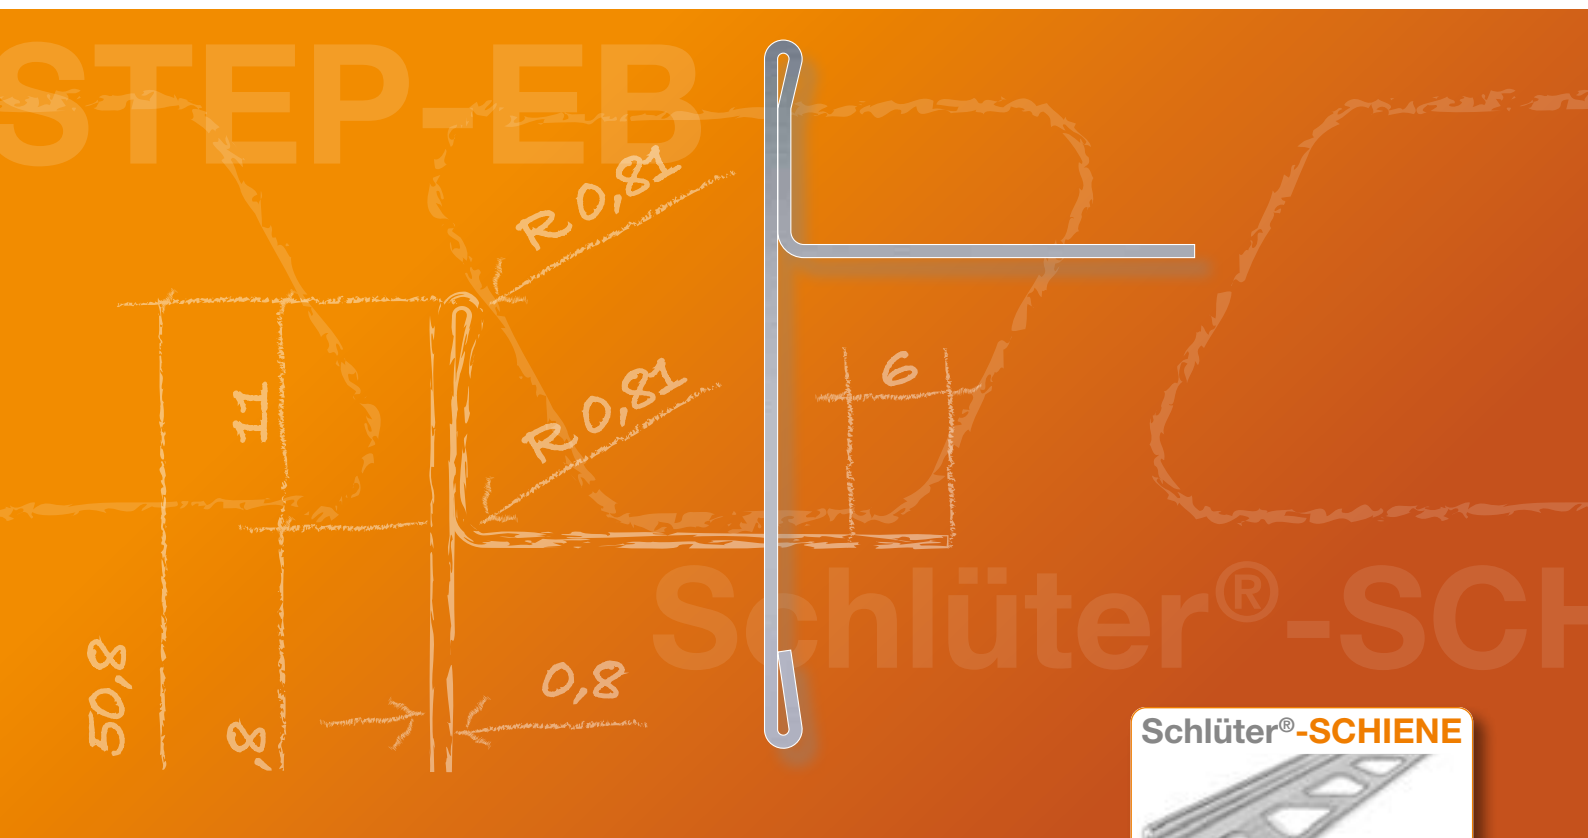

Schlüter®-SCHIENE-STEP-EB

Pěkný. Spolehlivý. Čistý. Jeden výrobek.
Tři druhy použití.

Schlüter®-SCHIENE

40 roků
1975 – 2015

Multifunkční profil z kartáčované ušlechtilé oceli.
Pro pracovní desky, schody a ukončení obkladu.

- ✓ Pro schody s keramickou dlažbou
- ✓ Profil z kartáčované ušlechtilé oceli
- ✓ Pohledová plocha 30 mm
- ✓ Mimořádně robustní s dlouhou životností
- ✓ Perfektní úprava pro schody
- ✓ S rohovými a podélnými spojkami