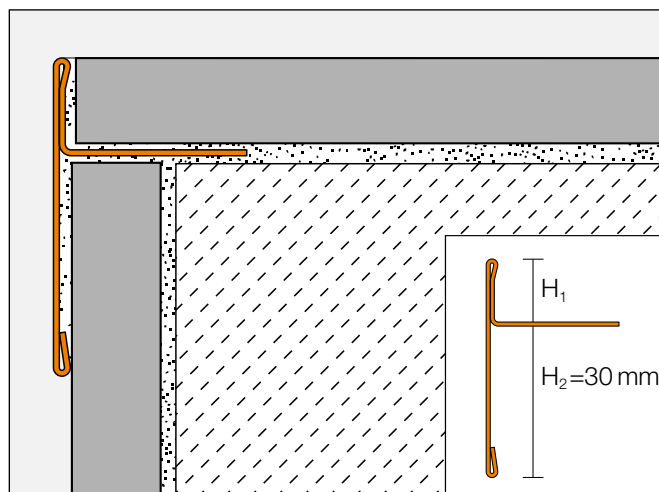

dostupné příslušenství					
	vnitřní kout 90°	vnitřní kout 135°	vnější roh krytka 90°	vnější roh 135°	spojka
A	•	•	•	•	•
B	•	•	•	•	•
C	•	•	•	•	•
D	•	•	•	•	•

2

Schody

Extrémně vysoká zátěž schodů a především jejich předních hran vyžaduje promyšlený a praktický profil.

Schlüter-SCHIENE-STEP-EB se nevyznačují pouze mimořádnou robustností a dlouhou životností: Pohledová plocha s výškou 30 mm je optimálně přizpůsobena rozměrům schodů a spojuje tak estetický vzhled s bezpečnou ochranou hran.

- ✓ Pro schody s keramickou dlažbou
- ✓ Profil z kartáčované ušlechtilé oceli
- ✓ Pohledová plocha 30 mm
- ✓ Mimořádně robustní s dlouhou životností
- ✓ Perfektní úprava pro schody
- ✓ S rohovými a podélnými spojkami