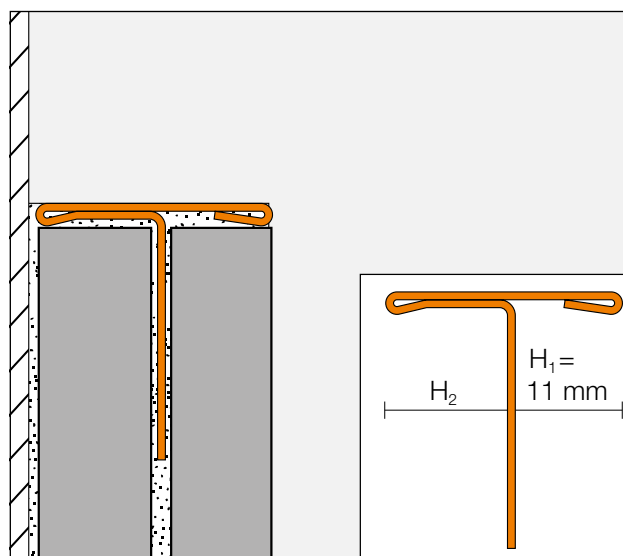

profily / rozměry					
	H1 (mm)	H2 (mm)	délka (m)		č.výr.
A	11	6	2,5	SS 60 EB 11	
B	11	12,5	2,5	SS 115 EB 11	

dostupné příslušenství					
	vnitřní kout 90°	vnitřní kout 135°	vnější roh krytka 90°	vnější roh 135°	spojka
A	-	-	-	-	•
B	-	-	-	-	•