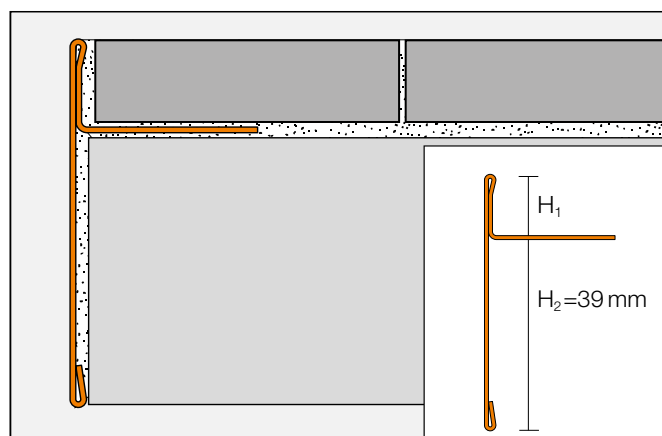

profily / rozměry				
	H1 (mm)	H2 (mm)	délka (m)	č.výr.
A	6	39	2,5	SS 60 EB 39
B	9	39	2,5	SS 90 EB 39
C	11	39	2,5	SS 110 EB 39
D	12,5	39	2,5	SS 125 EB 39