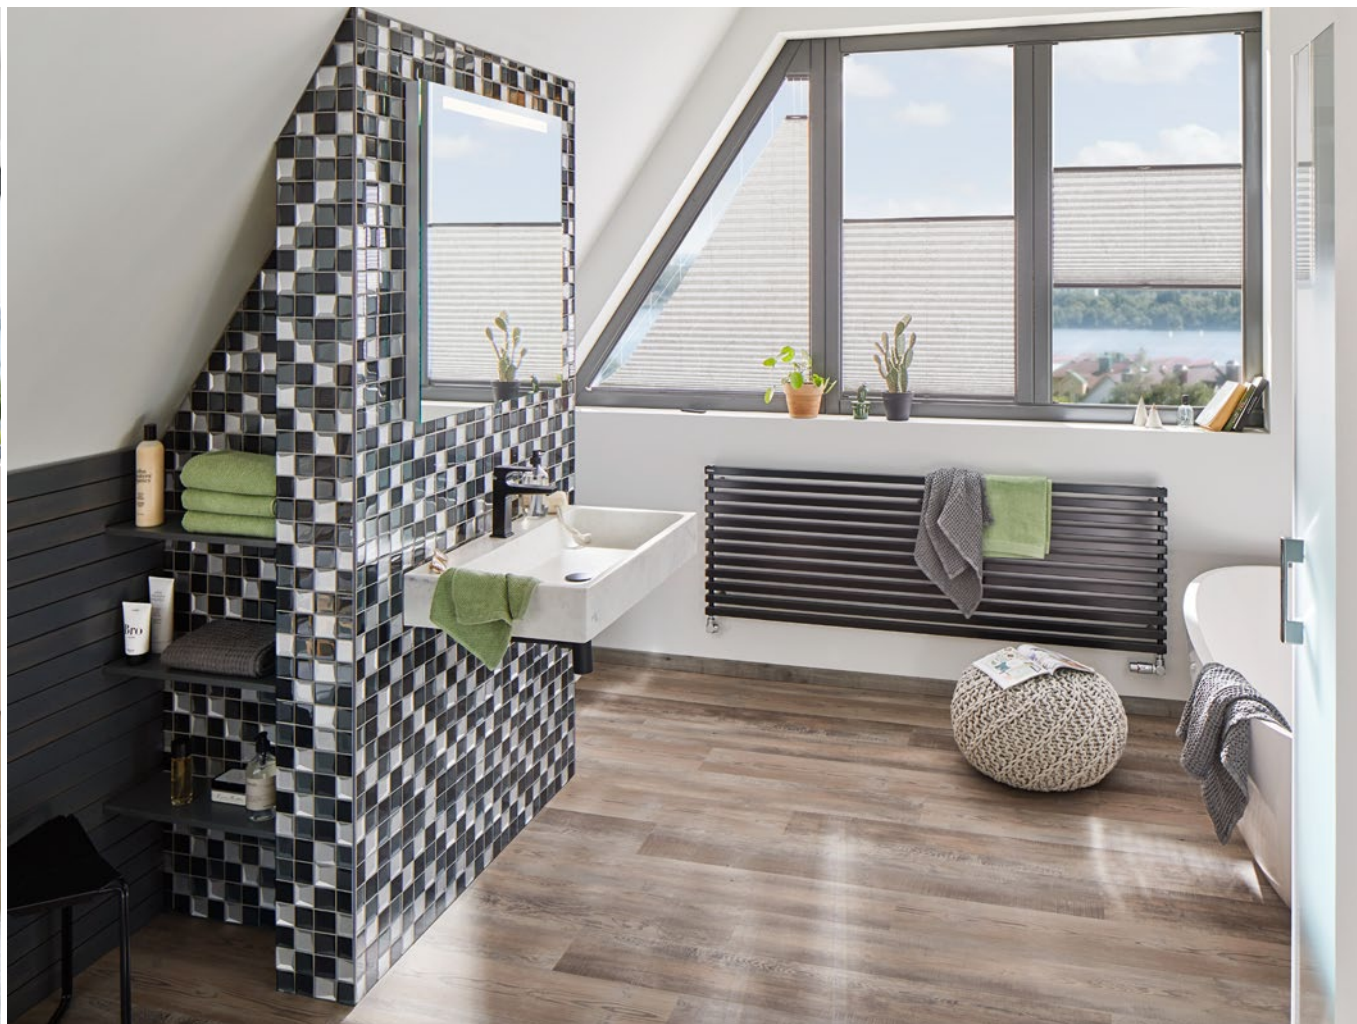

Design interiéru ve všech podobách

Schlüter®-KERDI-BOARD

Dejte kreativitě volný průchod

Schlüter-KERDI-BOARD je inovativní systém stavebních desek pro rychlé a tvarově stabilní vytváření perfektních podkladů pro pokládku dlaždic. Můžete vytvořit jakýkoliv tvar: hranatý, oválný nebo kulatý, dělicí stěnu, sprchovou stěnu nebo příčku, s nikami nebo bez nich, Vaše tvořivost nemá žádné hranice. Nezáleží na tom, zda chcete položit mozaiku, standardní dlaždice nebo velkoformátovou kameninu. Na podklad vytvořený pomocí KERDI-BOARD můžete ihned a bez dalších přípravných opatření položit dlažbu.

Individuální design místností ...

Lehké, šikonné a snadno se s nimi pracuje – na rozdíl od běžných stavebních desek, s nimiž práce na stavbě často není příliš příjemná, je se Schlüter-KERDI-BOARD i složitá stavba hračkou.

... snadným způsobem

Vytváření a navrhování prostorů

Schlüter®-KERDI-BOARD

- ✓ vodotěsný a teplotně odolný
- ✓ použitelný na všechny podklady
- ✓ povrch se stříží k účinnému zakotvení do tenké vrstvy lepidla
- ✓ kontaktní izolace s osvědčením abP (stavebně technickým osvědčením)
- ✓ evropské schválení jako kontaktní izolace se značkou CE
- ✓ bezprašné a snadné řezání (odlamovacím nožem)
- ✓ natištěný rastr pro řezání
- ✓ lehký, snadná přeprava
- ✓ tepelně izolační
- ✓ neobsahuje cement ani skelná vlákna
- ✓ desky se dodávají v různých tloušťkách
- ✓ **NOVINKA!** Nabízíme prefabrikovaná umyvadla Schlüter-KERDI-BOARD-W